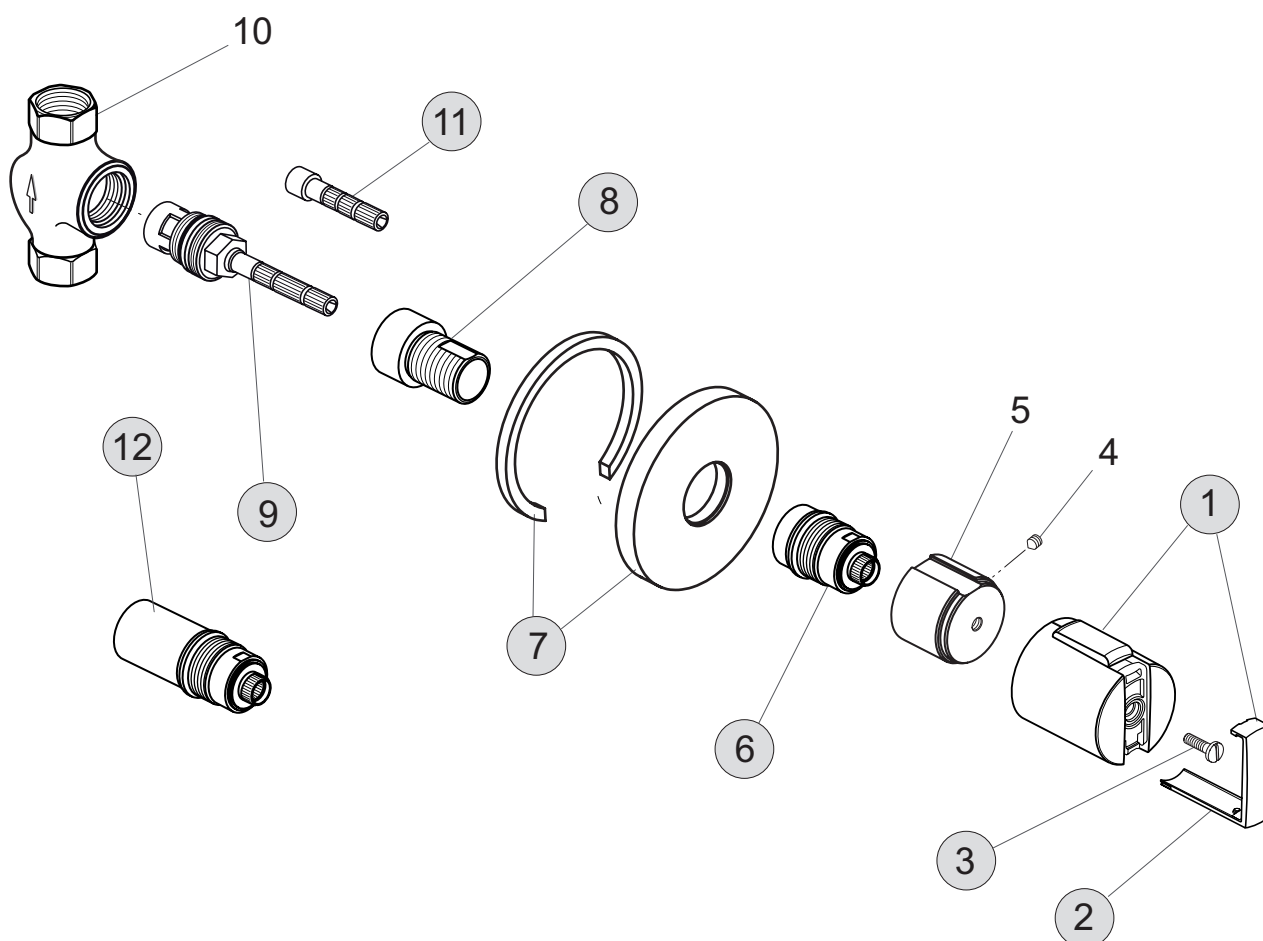

**Oberflächen**

AA Chrom

**Produkt**

**Artikel-Nr.**

**Durchfluss bei 3 bar**

UP-Ventil G1/2 und G3/4	A5586AA	
Unterputzkörper G1/2	H3619NU	
Unterputzkörper G3/4	H3638NU	

Pos.	Bezeichnung	Bestell-Nummer	Liefermenge
1	Mengenregelgriff	A962947AA	1 St.
2	Griffkappe	A962878AA	1 St.
3	Zylinderschraube M4x8	A860738NU	6 St.
4	Gewindestift M4x5 DIN 914		
5	Griffaufnahme		
6	Verlängerung kpl.	H960836NU	1 St.
7	Dichtgummi	A963673AA	1 St.
8	Adapter	H960855NU	1 St.
9	Keramikoberteil G1/2	A961761NU	1 St.
10	Keramikoberteil G3/4	H960935NU	1 St.
11	UP-Körper		
12	Spindelverlängerung UP-Ventil	A860464NU	1 St.
13	Verlängerungsset	H960808NU	1 Set