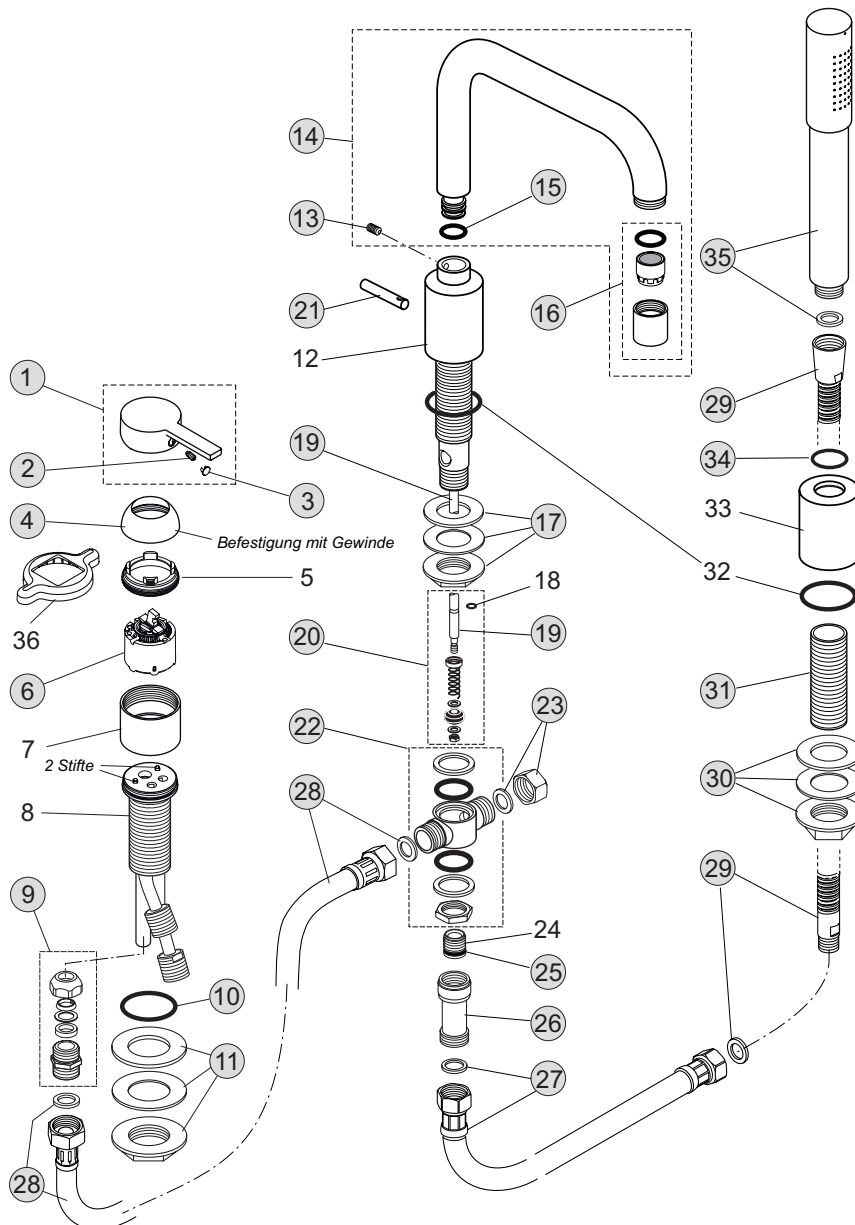

**Oberflächen**

AA Chrom

**Produkt**

Dreiloch-Wannenrandbatterie

**Artikel-Nr.**

A5584AA

**Durchfluss bei 3 bar**

Pos.	Bezeichnung	Bestell-Nummer	Liefermenge
1	Griffhebel komplett mit Rot/Blau Markierung	A960753AA	1 St.
2	Gewindestift M5x10 DIN 915	A963309NU	1 St.
3	Griffkappe	B960473AA	1 St.
4	Abdeckkappe M46 x 1,5 mm	A963186AA	1 St.
5	Gewinding M52 x 1,5 mm		
6	Kartusche Ø47 mm	A960500NU	1 St.
7	Kartuschenaufnahme		
8	Armaturenkörper Kpl.		
9	Quetschverschraubung G 1/2	H960264NU	1 St.
10	O-Ring Ø39,34 x 2,62 mm	A960331NU	1 St.
11	Befestigungsset	H960294NU	1 Set
12	Auslaufkörper		
13	Gewindestift M5x5 DIN 916	A962041NU	1 St.
14	Auslauf komplett	H961618AA	1 St.
15	O-Ring Ø11 x 3 mm	A961111NU	1 St.
16	Luftsprudler komplett	H960375AA	1 St.
17	Befestigungsset Universal	H960279NU	1 Set
18	O-Ring Ø4 x 1,5 in Pos. 19 + 20 enthalten		
19	Umschaltung komplett + Pos. 21	H960439AA	1 St.
20	Wartungsset Umschaltung	H960534NU	1 Set
21	Zugknopf	H960661AA	1 St.
22	T-Stück komplett	H960128NU	1 St.
23	Blindkappe G 1/2	H960062NU	1 St.
24	Nippel in Pos. 19 enthalten		
25	O-Ring Ø13 x 1,5 mm	H960896NU	1 Set
26	Rückflussverhinderer	H960184NU	1 St.
27	Flex. Schlauch G1/2 - 15x1	H960185NU	1 St.
28	Flex. Schlauch G1/2 x G1/2	H960476NU	1 St.
29	Metallschlauch G 1/2 - M15 x 1 - 1750 mm lang	H960440AA	1 St.
30	Befestigungsset Universal	H960279NU	1 Set
31	Gewindeschacht G 3/4	H960441NU	1 St.
32	O-Ring Ø44 x 3 mm		
33	Halterung f. Handbrause		
34	O-Ring Ø22 x 3 mm	A960239NU	1 St.
35	Handbrause komplett	F960900AA	1 St.
36	Montagewerkzeug für Pos. 5		