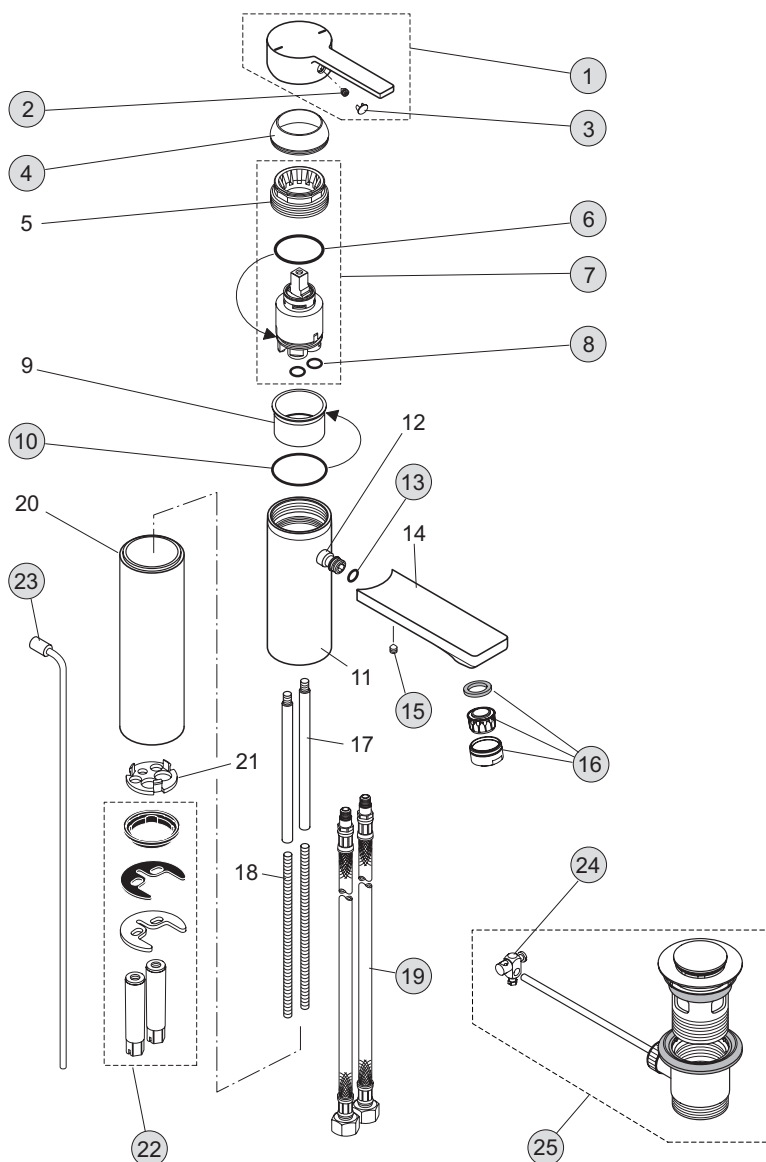

A5581..
A5582..

Oberflächen

AA Chrom

Produkt

Einhebel-Waschtischbatterie

Einhebel-Waschtischbatterie (ohne Ablaufgarnitur)

Artikel-Nr.

A5581AA

A5582AA

Durchfluss bei 3 bar

Pos.		Bestell-Nummer	Liefermenge
1	Griffhebel komplett mit Rot/Blau Markierung	A960717AA	1 St.
2	Gewindestift M5 x 6 DIN 914	A860603NU	1 St.
3	Griffkappe	B960473AA	1 St.
4	Abdeckkappe M43 x 1,5	A960731AA	1 St.
5	Gewinding M43 x 1,5 mm		
6	O-Ring Ø28,3 x 1,78 mm	A860818NU	2 St.
7	Kartusche komplett Ø35	A960733NU	1 Set
8	O-Ring Ø9,25 x 1,78 mm	A963395NU	2 St.
9	Kartuschenhülse		
10	O-Ring Ø38 x 2 mm	A961114NU	1 St.
11	Armaturenkörper (Waschtisch)		
12	Rohraufnahme		
13	O-Ring Ø8 x 1,5 mm	A961118NU	1 St.
14	Auslauf für Waschtischarmatur 120 mm (bis Feb. 2013) Auslauf für Waschtischarmatur 160 mm (ab März 2013)		
15	Gewindestift M5 x 5 DIN 914	A960729NU	1 St.
16	Luftsprudler M24 x 1 -A-	A860050AA	1 St.
17	Verlängerung Stehbolzen M6 x 180 mm		
18	Stehbolzen M6 x 102 mm		
19	Flexibler Schlauch G3/8 M10x1 - 550 mm	A963685NU	1 St.
20	Verlängerung Armaturenkörper Ø48 x 155 mm		
21	Führungsscheibe		
22	Befestigungsset für 2 Stehbolzen	A860610NU	1 Set
23	Zugstange	A960737AA	1 St.
24	Klemmstück	H960103AA	1 St.
25	Ab und Überlauf komplett	H3699AA	1 St.