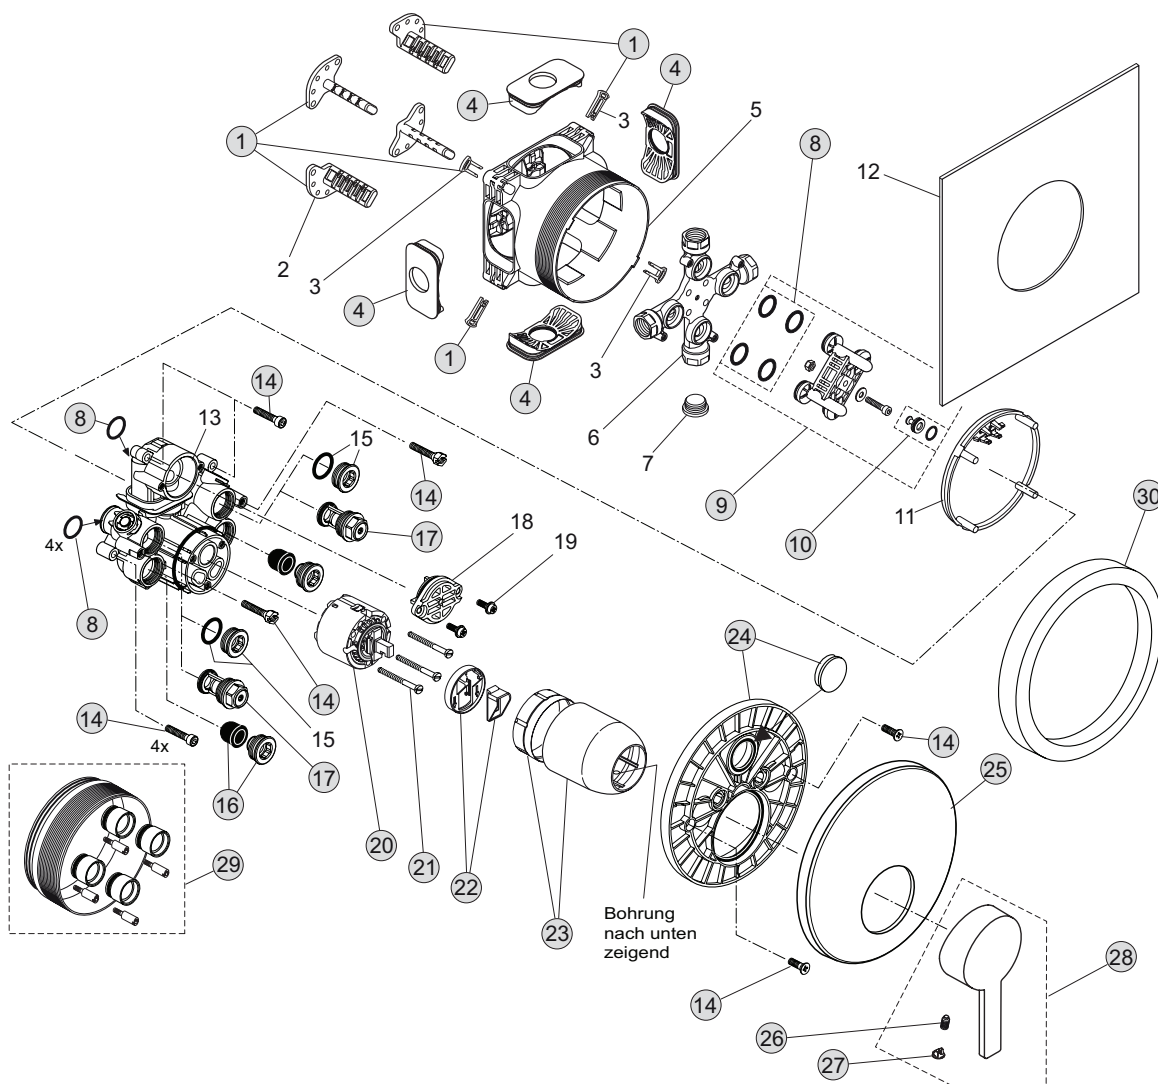

Oberflächen

AA Chrom

Produkt

Artikel-Nr.

Durchfluss bei 3 bar

UP-Einhebel-Brausebatterie

A5578AA

Unterputzkörper EASY-Box

A1000NU

Pos.	Bezeichnung	Bestell-Nummer	Liefermenge
1	Versteller für Einbautiefe mit Riegel	A963131NU	1 Set
2	Höhenversteller		
3	Riegel (in Pos. 1 enthalten)		
4	Seitendichtung	A963132NU	1 Set
5	UP-Box		
6	Kreuz/Rohranschluss		
7	Stopfen		
8	O-Ring Ø17 x 2,5 mm	A963143NU	1 Set
9	Spüleinsatz komplett mit O-Ringen und Scheiben	A963146NU	1 Set
10	Absperrstopfen mit O-Ring Ø12x1,5	A963147NU	1 St.
11	Deckel für UP-Box		
12	Vlies für UP-Box		
13	Armaturenkörper		
14	Schraubenset komplett	A960890NU	1 Set
15	Stopfen mit O-Ring		
16	Geräuschkämpfer komplett	A960891NU	1 St.
17	Absperrventil komplett	A960706NU	2 St.
18	Stopfen mit O-Ring		
19	Schraube M4 x 10		
20	Kartusche Ø47	A960500NU	1 Set
21	Zylinderschraube M4x41,7	A963335NU	3 St.
22	Volumenanschlag komplett	A860700NU	1 Set
23	Abdeckkappe für Kartusche	A960893AA	1 St.
24	Rosettenhalter komplett	A960895NU	1 Set
25	Rosette	A963148AA	1 St.
26	Gewindestift M5x10 DIN 915	A963309NU	1 St.
27	Griffkappe	B960473AA	1 St.
28	Griffhebel komplett mit Rot/Blau Markierung	A960753AA	1 St.
29	Verlängerungsset 20 mm für zu tiefen Einbau	A960704NU	1 Set
	Verlängerungsset 40 mm für zu flachen Einbau	A962476NU	1 Set
30	Distanzrahmen + Rosette	A962465AA	1 St.