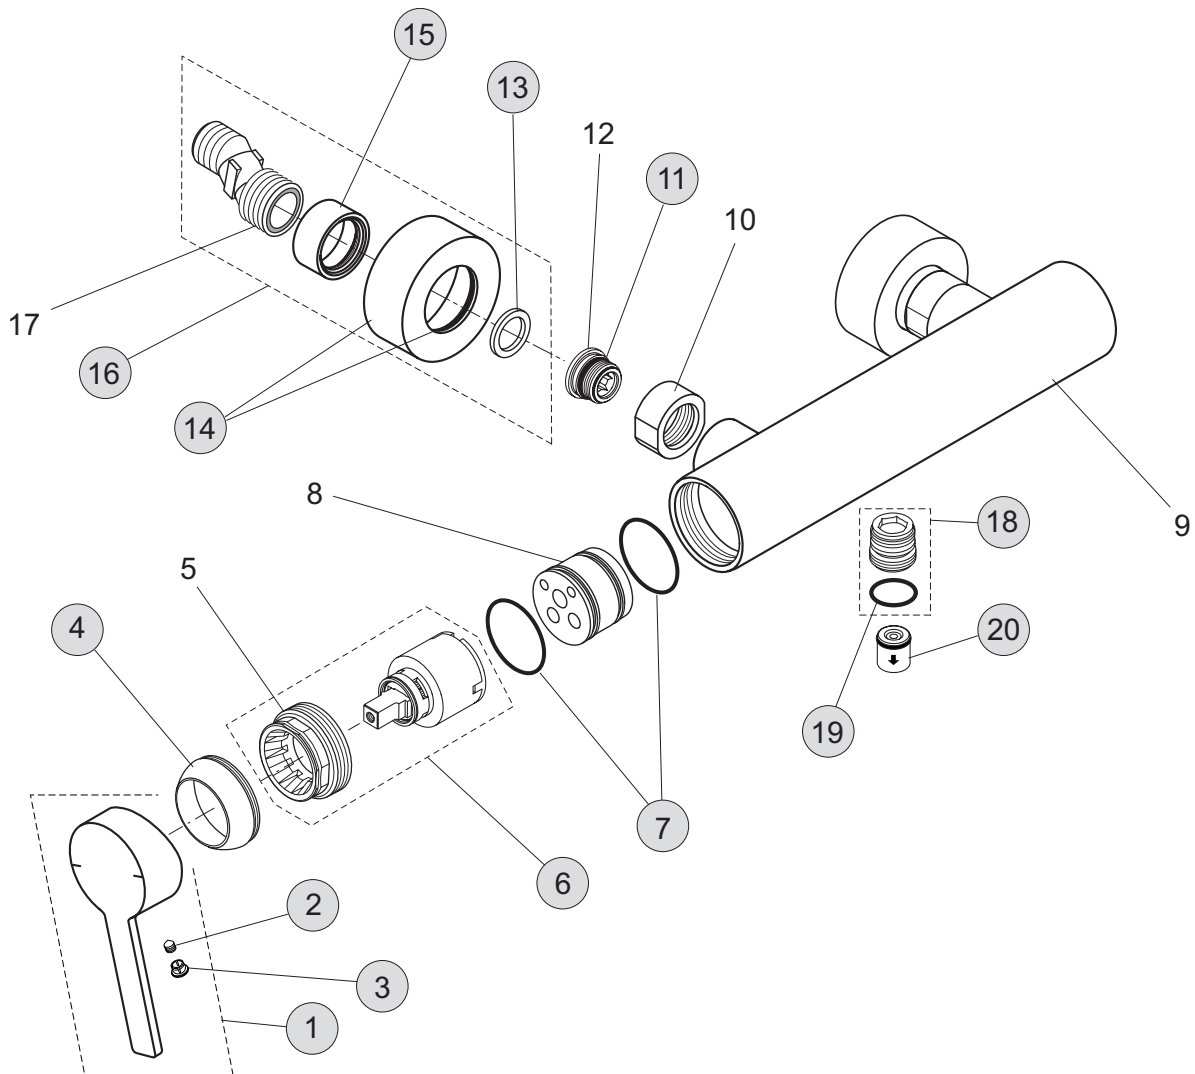

Oberflächen

AA Chrom

Produkt

AP-Einhebel-Brausebatterie

Artikel-Nr.

A5573AA

Durchfluss bei 3 bar

Pos.	Bezeichnung	Bestell-Nummer	Liefermenge
1	Griffhebel komplett mit Rot/Blau Markierung	A960717AA	1 St.
2	Gewindestift M5 x 6 DIN 914	A860603NU	1 St.
3	Griffkappe	B960473AA	1 St.
4	Abdeckkappe M43 x 1,5 mm	A960731AA	1 St.
5	Gewinding M43 x 1,5		
6	Kartusche Ø35	A860114NU	1 Set
7	O-Ring Ø31,47 x 1,78 mm	A963154NU	1 St.
8	Einsatzstück		
9	Armaturenkörper		
10	Überwurfmutter G3/4		
11	O-Ring Ø15,6 x 1,78 mm	A961182NU	2 St.
12	Sitzstück M19x1,5 linksgewinde		
13	Fiberring	A961139NU	2 St.
14	Schubrosette mit O-Ring	H960235AA	1 St.
15	Ausgleichhülse	A860775AA	1 St.
16	S-Anschluss komplett	A860774AA	1 Paar
17	S-Anschluss G1/2 x G3/4		
18	Anschlussnippel G1/2	A963651NU	1 St.
19	O-Ring Ø17 x 2 mm	A860777NU	1 St.
20	Rückflussverhinderer DW15	A962594NU	2 St.