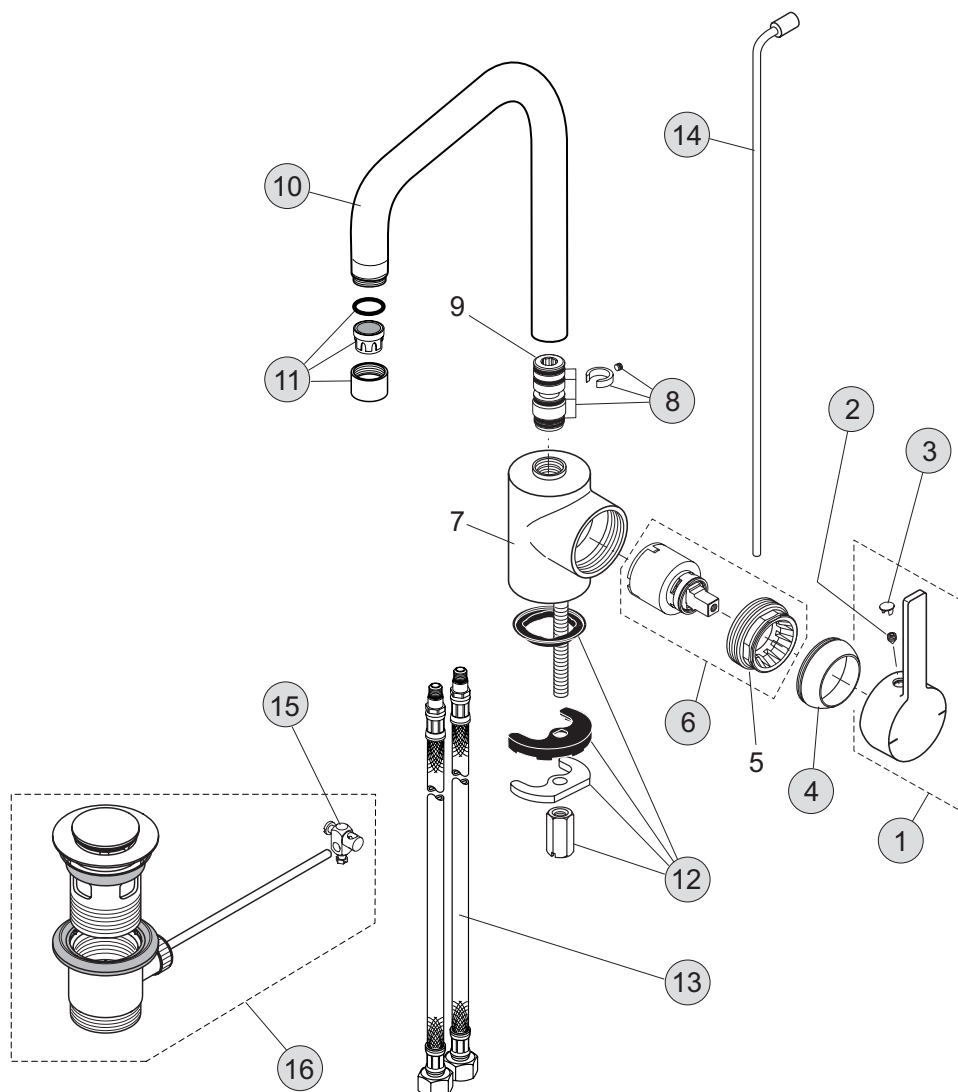

A5569..  
A5570..

**Oberflächen**

AA Chrom

**Produkt**

Einhebel-Waschtischbatterie

Einhebel-Waschtischbatterie (ohne Ablaufgarnitur)

**Artikel-Nr.**

A5569AA

A5570AA

**Durchfluss bei 3 bar**

Produkt	Artikel-Nr.	Durchfluss bei 3 bar
Einhebel-Waschtischbatterie	A5569AA	
Einhebel-Waschtischbatterie (ohne Ablaufgarnitur)	A5570AA	

Pos.	Bezeichnung	Bestell-Nummer	Liefermenge
1	Griffhebel komplett mit Rot/Blau Markierung	A960717AA	1 St.
2	Gewindestift M5 x 6 DIN 914	A860603NU	1 St.
3	Griffkappe	B960473AA	1 St.
4	Abdeckkappe M43 x 1,5	A960731AA	1 St.
5	Gewinding M43 x 1,5 mm		
6	Kartusche Ø35 mm komplett	A860114NU	1 Set
7	Armaturenkörper		
8	Wartungsset Auslauf	F960033NU	1 Set
9	Nippel für Auslauf		
10	Auslauf mit Luftsprudler	F960222AA	1 St.
11	Luftsprudler M18 x 1 mm	F960520AA	1 St.
12	Befestigungsset	A962357NU	1 Set
13	Flexibler Schlauch G3/8, M10x1	A860612NU	1 St.
14	Zugstange	A960737AA	1 St.
15	Klemmstück	H960103AA	1 St.
16	Ab- und Überlauf komplett	H3699AA	1 St.