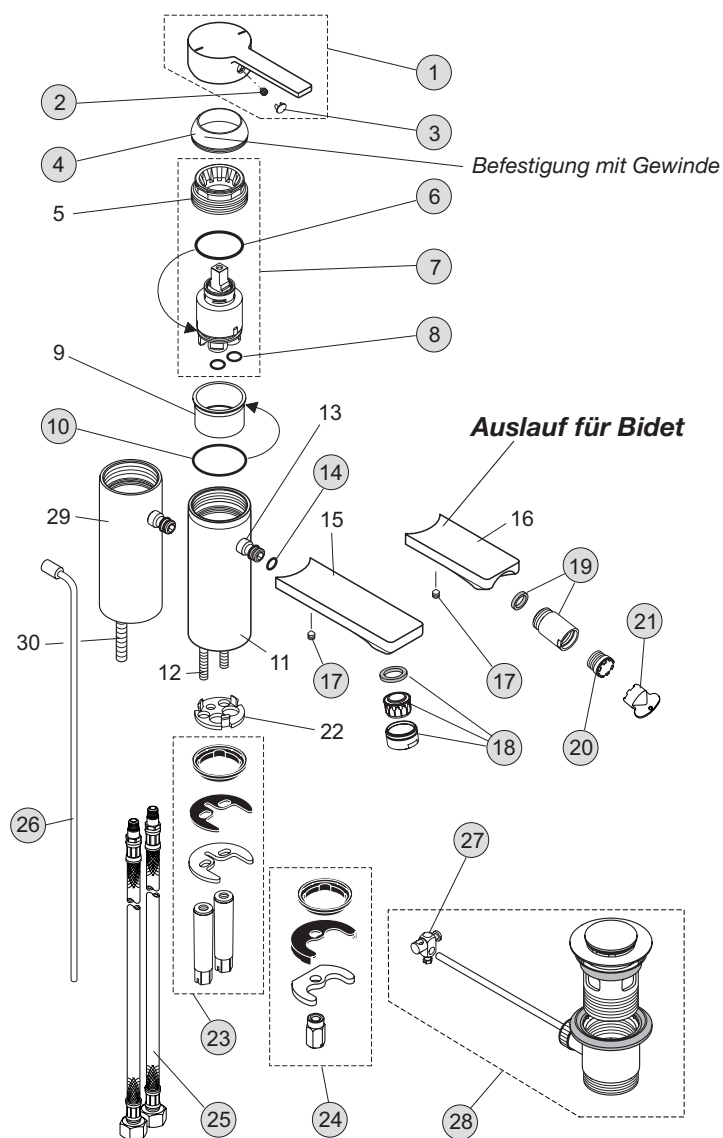

Oberflächen

AA Chrom

Produkt

Einhebel-Waschtischbatterie

Einhebel-Waschtischbatterie (ohne Ablaufgarnitur)

Artikel-Nr.

A5567AA

A5568AA

Durchfluss bei 3 bar

Pos.	Bezeichnung	Bestell-Nummer	Liefermenge
1	Griffhebel komplett mit Rot/Blau Markierung	A960717AA	1 St.
2	Gewindestift M5 x 6 DIN 914	A860603NU	1 St.
3	Griffkappe	B960473AA	1 St.
4	Abdeckkappe M43 x 1,5	A960731AA	1 St.
5	Gewinding M43 x 1,5 mm		
6	O-Ring Ø28,3 x 1,78 mm	A860818NU	2 St.
7	Kartusche komplett Ø35	A960733NU	1 Set
8	O-Ring Ø9,25 x 1,78 mm	A963395NU	2 St.
9	Kartuschenhülse		
10	O-Ring Ø38 x 2 mm	A961114NU	1 St.
11	Armaturenkörper Waschtisch und Bidet		
12	Stehbolzen M6 x 102		
13	Rohraufnahme		
14	O-Ring Ø8 x 1,5 mm	A961118NU	1 St.
15	Auslauf für Waschtischarmatur 120 mm		
16	Auslauf für Bidetarmatur 104 mm		
17	Gewindestift M5 x 5 DIN 914	A960729NU	1 St.
18	Luftsprudler M24 x 1 -A-	A860050AA	1 St.
19	Kugelgelenk M18 x 1 / M16,5 x 1	A962385AA	1 St.
20	Strahlregler M16,5 x 1	A960197NU	1 St.
21	Schlüssel-Set Universal	A960196NU	1 Set
22	Führungsscheibe		
23	Befestigungsset für 2 Stehbolzen	A860610NU	1 Set
24	Befestigungsset für 1 Stehbolzen	A962139NU	1 Set
25	Flexibler Schlauch G3/8, M10x1	A860612NU	1 St.
26	Zugstange	A960737AA	1 St.
27	Klemmstück	H960103AA	1 St.
28	Ab- und Überlauf kpl.	H3699AA	1 St.
29	Zugstangenbohrung		
30	Stehbolzen M8 x 120 mm		