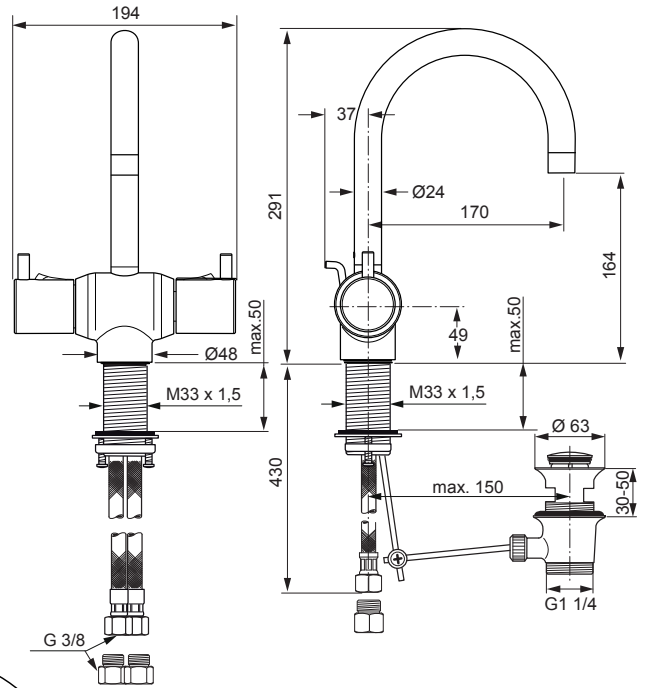

Produced from: **March 2016**

1Hole Lavy Thermostat

chrome **A5540AA**

Pos.	Description	Part-Number	Qty.	Pos.	Description	Part-Number	Qty.
1	Handle for Temp. cpl.	<b>A 960 776 AA</b>	1 pcs	14	Pull knob	<b>A 962 137 AA</b>	1 pcs
2	Screw ( spigot )			15	Spout without aerator	<b>A 960 846 AA</b>	1 pcs
3	Screw Ejot PT KB50x10			16	Aerator M22x1 -A-	<b>A 961 883 AA</b>	1 pcs
4	Volume control handle cpl.	<b>A 960 801 AA</b>	1 pcs	17	Lift rod	<b>A 962 138 NU</b>	1 Set
5	Screw M4 L=23,5	<b>A 962 998 NU</b>	2 pcs	18	Bracket	<b>A 963 404 NU</b>	1 pcs
6	Temp. adjustment cpl.	<b>A 963 427 NU</b>	1 Set	19	O-Ring Ø 40x2,5	<b>A 860 070 NU</b>	1 pcs
7	Thermostatic Cartridge	<b>F 961 044 NU</b>	1 pcs	20	Fixation set	<b>A 960 263 NU</b>	1 pcs
8	Repair-Set Cartridge	<b>A 962 230 NU</b>	1 Set	21	Non-return valve	<b>A 961 909 NU</b>	2 pcs
9	Body			22	Flex. hose M10x1 / G3/8	<b>A 963 600 NU</b>	1 pcs
10	Handle insert + stopring	<b>A 963 432 NU*</b>	1 Set	23	Pop-up Waste	<b>A 961 230 NU</b>	1 pcs
11	Cartridge G1/2	<b>A 861 243 NU</b>	1 pcs				
12	Repair set spout cpl.	<b>F 960 031 NU</b>	1 Set				
13	Nipple for spout						