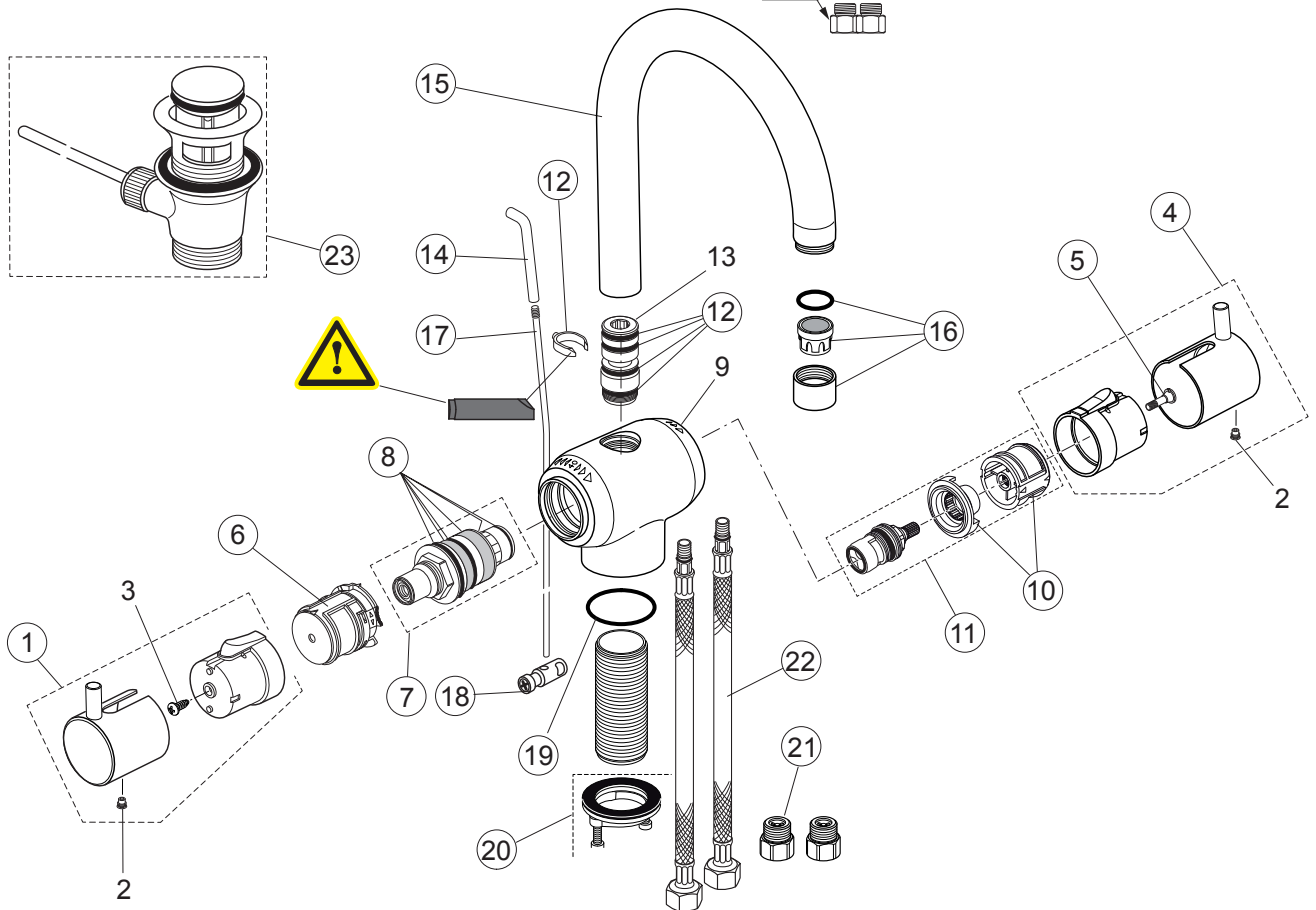

Produced from: **March 2016**

1Hole Lavy Thermostat

chrome **A5540AA**

Pos.	Description	Part-Number	Qty.	Pos.	Description	Part-Number	Qty.
1	Handle for Temp. cpl.	<b>A 960 776 AA</b>	1 pcs	14	Pull knob	<b>A 962 137 AA</b>	1 pcs
2	Screw ( spigot )			15	Spout without aerator	<b>A 960 846 AA</b>	1 pcs
3	Screw Ejot PT KB50x10			16	Aerator M22x1 -A-	<b>A 961 883 AA</b>	1 pcs
4	Volume control handle cpl.	<b>A 960 801 AA</b>	1 pcs	17	Lift rod	<b>A 962 138 NU</b>	1 Set
5	Screw M4 L=23,5	<b>A 962 998 NU</b>	2 pcs	18	Bracket	<b>A 963 404 NU</b>	1 pcs
6	Temp. adjustment cpl.	<b>A 963 427 NU</b>	1 Set	19	O-Ring Ø 40x2,5	<b>A 860 070 NU</b>	1 pcs
7	Thermostatic Cartridge	<b>F 961 044 NU</b>	1 pcs	20	Fixation set	<b>A 960 263 NU</b>	1 pcs
8	Repair-Set Cartridge	<b>A 962 230 NU</b>	1 Set	21	Non-return valve	<b>A 961 909 NU</b>	2 pcs
9	Body			22	Flex. hose M10x1 / G3/8	<b>A 963 600 NU</b>	1 pcs
10	Handle insert + stopring	<b>A 963 432 NU*</b>	1 Set	23	Pop-up Waste	<b>A 961 230 NU</b>	1 pcs
11	Cartridge G1/2	<b>A 861 243 NU</b>	1 pcs				
12	Repair set spout cpl.	<b>F 960 031 NU</b>	1 Set				
13	Nipple for spout						