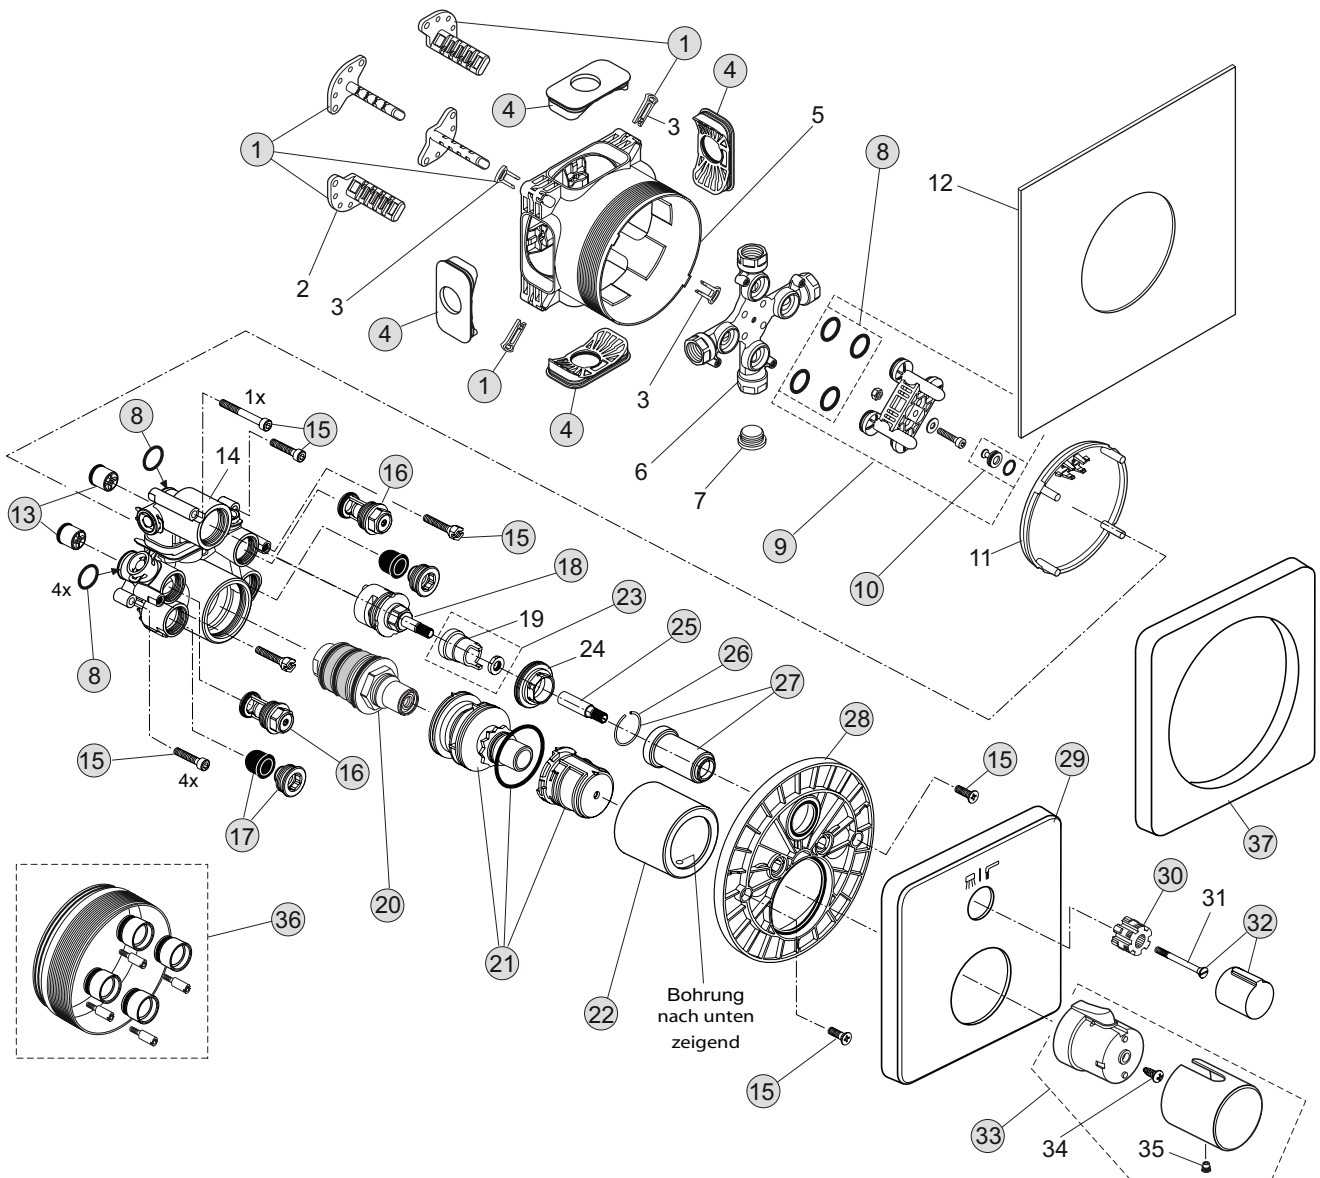

Oberflächen

AA Chrom

Produkt

Artikel-Nr.

Durchfluss bei 3 bar

UP-Bade-Thermostatbatterie

A5456AA

Unterputzkörper EASY-Box

A1000NU

Pos.	Bezeichnung	Bestell-Nummer	Liefermenge
1	Versteller für Einbautiefe Riegel	A963131NU	1 Set
2	Höhenversteller		
3	Riegel (in Pos. 1 enthalten)		
4	Seitendichtung	A963132NU	1 Set
5	UP-Box		
6	Kreuz/Rohranschluss		
7	Stopfen		
8	O-Ring Ø17 x 2,5 mm	A963143NU	1 Set
9	Spüleinsatz komplett mit O-Ringen und Scheiben	A963146NU	1 Set
10	Absperrstopfen mit O-Ring Ø12 x 1,5 mm	A963147NU	1 St.
11	Deckel für UP-Box		
12	Vlies für UP-Box		
13	Rückflussverhinderer	A962594NU	2 St.
14	UP-Körper für Einhebelmischer Wanne (DVGW)		
15	Schraubenset komplett	A960890NU	1 Set
16	Absperrventil komplett	A960706NU	2 St.
17	Geräuschkämpfer komplett	A960891NU	1 St.
18	Stop- und Umschaltventil	A962480NU	1 St.
19	Anschlag		
20	Thermostatkartusche G3/4	A963564NU	1 Set
21	Temperaturverstellung komplett	A963427NU	1 Set
22	Abdeckkappe für Thermostatkartusche	A962391AA	1 St.
23	Anschlag mit Kulisse	A962481NU	1 Set
24	Klemmmutter M36x1		
25	Spindelverlängerung Thermostat	A960899NU	1 St.
26	Sprengring	A962368NU	1 St.
27	Abdekhülse für Oberteilkartusche / Umschaltventil	A962384AA	1 St.
28	Rosettenhalter komplett	A962730NU	1 Set
29	Rosette mit Logo	A962648AA	1 St.
30	Griffaufnahme	A961659NU	1 St.
31	Schraube für Griffhaube		
32	Mengenregelgriff Thermostat	A962388AA	1 St.
33	Mengengriff komplett	A960036AA	1 St.
34	Ejot-PT-Schraube KB50x10		
35	Gewindestift M5x5 DIN 916		
36	Verlängerungsset 20 mm für zu tiefen Einbau	A960704NU	1 Set
	Verlängerungsset 40 mm für zu flachen Einbau	A962476NU	1 Set
37	Distanzrahmen	A962475AA	1 St.