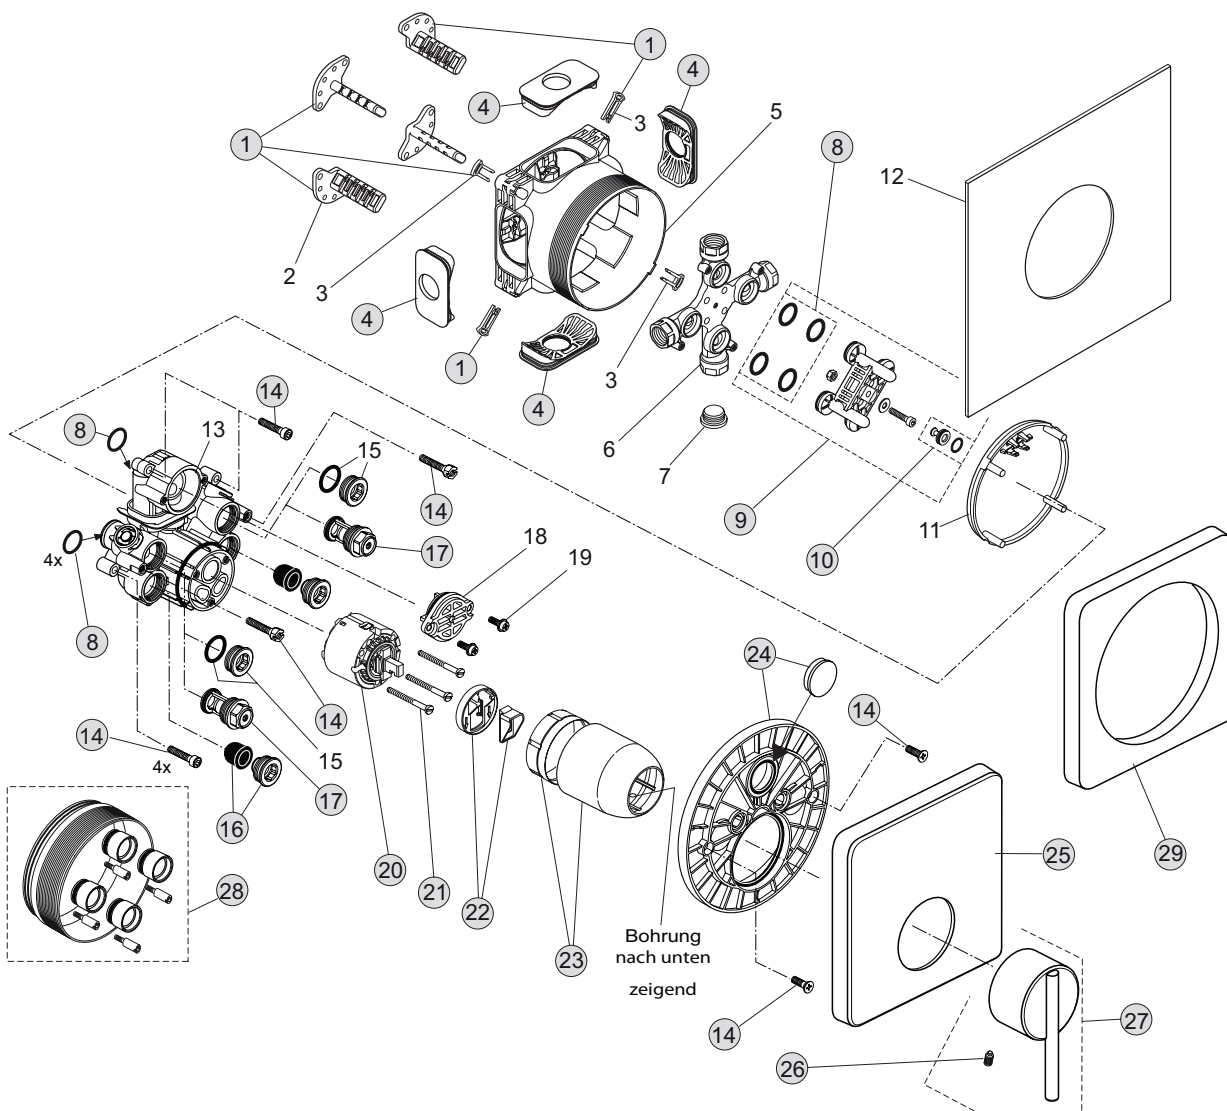

Oberflächen

AA Chrom

Produkt

Artikel-Nr.

Durchfluss bei 3 bar

UP-Einhebel-Brausebatterie

A5454AA

Unterputzkörper EASY-Box

A1000NU

Pos.	Bezeichnung	Bestell-Nummer	Liefermenge
1	Versteller für Einbautiefe mit Riegel	A963131NU	1 Set
2	Höhenversteller		
3	Riegel (in Pos. 1 enthalten)		
4	Seitendichtung	A963132NU	1 Set
5	UP-Box		
6	Kreuz/Rohranschluss		
7	Stopfen G1/2		
8	O-Ring Ø17 x 2,5 mm	A963143NU	1 Set
9	Spüleinsatz komplett mit O-Ringen und Scheiben	A963146NU	1 Set
10	Absperrstopfen mit O-Ring Ø12 x 1,5 mm	A963147NU	1 St.
11	Deckel für UP-Box		
12	Vlies für UP-Box		
13	UP-Körper für Einhebelmischer Brause		
14	Schraubenset komplett	A960890NU	1 Set
15	Verschlusschraube M21 x 1 mit O-Ring		
16	Geräuschdämpfer komplett	A960891NU	1 St.
17	Absperrventil komplett	A960706NU	2 St.
18	Umschaltungsdeckel mit O-Ring		
19	Bundschraube M4x12		
20	Kartusche Ø47 mm	A960500NU	1 St.
21	Zylinderschraube M4 x 41,7	A963335NU	3 St.
22	Volumenanschlag komplett	A860700NU	1 Set
23	Abdeckkappe für Kartusche	A960893AA	1 St.
24	Rosettenhalter komplett	A960895NU	1 Set
25	Rosette mit Logo	A962674AA	1 St.
26	Gewindestift M5x10 DIN 915	A963309NU	1 St.
27	Griffhebel komplett	A960693AA	1 St.
28	Verlängerungsset 20 mm für zu tiefen Einbau	A960704NU	1 Set
	Verlängerungsset 40 mm für zu flachen Einbau	A962476NU	1 Set
29	Distanzrahmen	A962475AA	1 St.