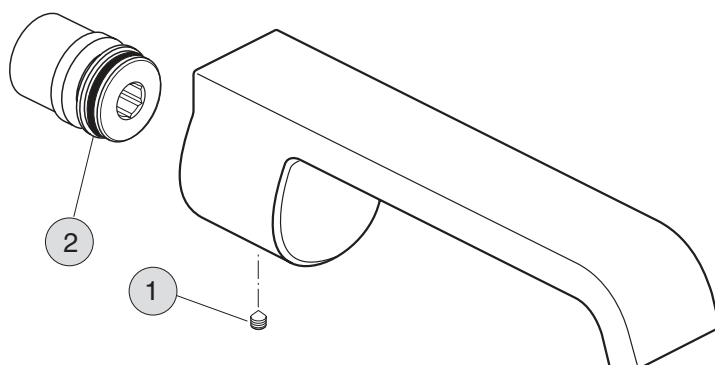

**Oberflächen**

AA Chrom

**Produkt**

Wandauslauf

**Artikel-Nr.**

A5345AA

**Durchfluss bei 3 bar**

| Pos. | Bezeichnung          | Bestell-Nummer | Liefermenge |
|------|----------------------|----------------|-------------|
| 1    | Gewindestift M6 x 10 | A860627NU      | 1 St.       |
| 2    | O-Ring Ø28 x 3 mm    | A960071NU      | 1 St.       |