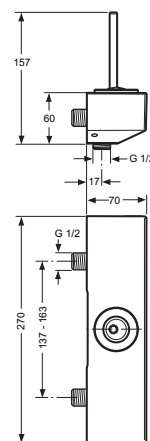

Glance A 5340 xx AP-Einhebel-Wannenbatterie A 5341 xx AP-Einhebel-Brausebatterie

JADO

Baujahr: ab November 2005

Beispiel:
Ersatzteil-Bestellung
H 5342 AA in Chrom

xx durch Oberflächenkennung ersetzen: Chrom = AA

A 5340 xx

A 5341 xx

Pos.	Bezeichnung	Ersatzteil-Bestell-Nr.	Liefermenge	Pos.	Bezeichnung	Ersatzteil-Bestell-Nr.	Liefermenge
1	Abdeckkappe	A 961 272 xx	1 St.	13	Dichtgummi		
2	Dichtring	A 860 601 NU	1 St.	14	Anschlussstück G 1/2 komplett	A 860 635 NU	1 St.
3	Griff	A 860 602 xx	1 St.	15	O-Ring Ø 2 0,24 x 2,62	A 860 636 NU	1 St.
4	Gewindestift M5 x 5	A 961 268 NU	1 St.	16	O-Ring Ø 43,00 x 3,00	A 860 637 NU	1 St.
5	Gewinding			17	Exzentrerscheibe		
6	O-Ring	A 860 604 NU	1 St.	18	Moosgummi		
7	Stützschraube M4	A 960 017 NU	1 St.	19	Exzenteranschluss komplett	A 860 634 NU	1 Set
8	O-Ring 19,8 x 3,6	H 962 175 NU	1 St.	20	Montageschablone		
9	Kartusche	A 962 105 NU	1 St.	21	O-Ring Ø 17,00 x 2,00	A 961 810 NU	1 Set
10	Gewindestift M6 x 10	A 962 857 NU	1 St.	22	Abgangsniessel komplett	A 961 271 xx	1 St.
11	Druckumschaltung komplett (110 mm - bis Juli 2006)	A 860 633 xx	1 St.	23	RV-Patrone DW 15	A 962 594 NU	1 Set
	Druckumschaltung komplett (133 mm - ab August 2006)	A 961 108 xx	1 St.	24	O-Ring Ø 17,00 x 2,00	A 961 810 NU	1 Set
12	Gehäuse Bade			25	Abgangsniessel komplett	A 963 651 AT	1 St.