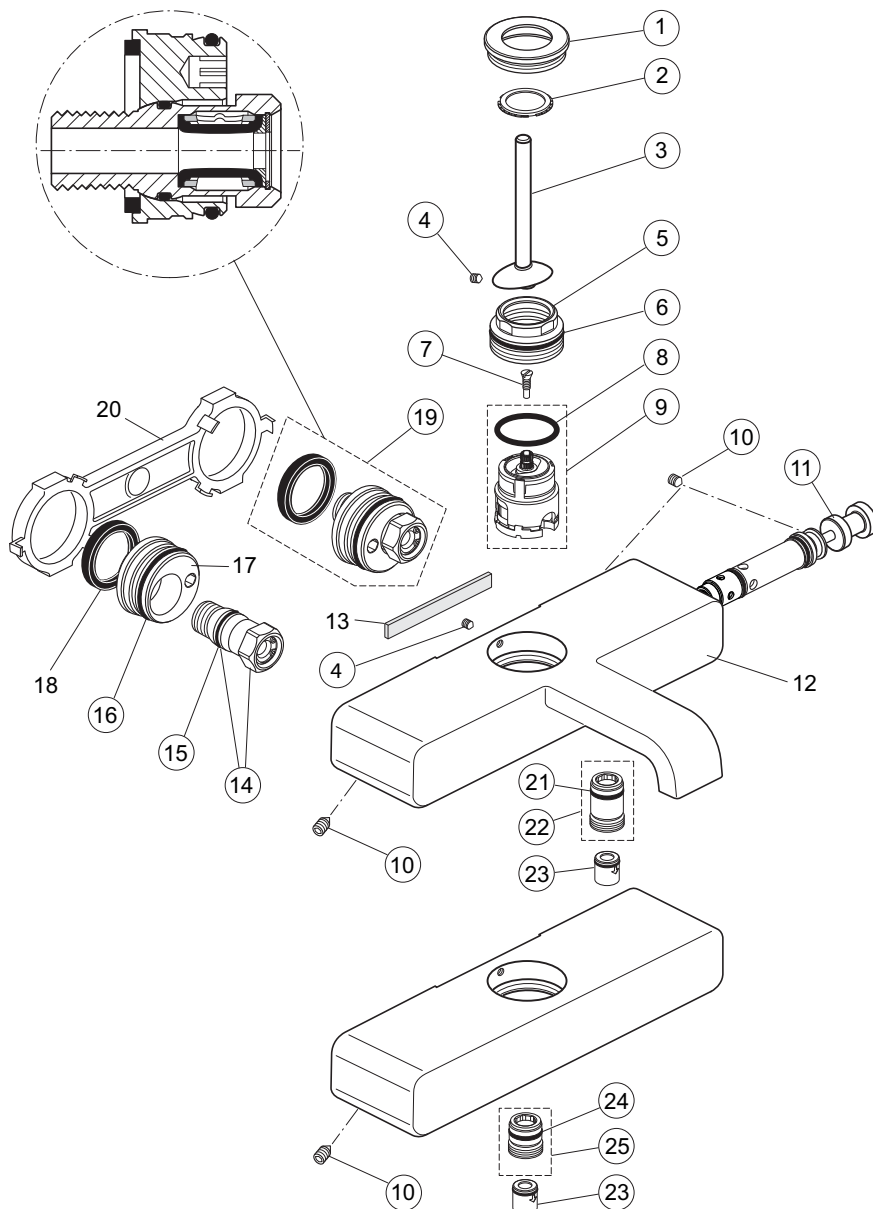

Glance A 5340 xx AP-Einhebel-Wannenbatterie A 5341 xx AP-Einhebel-Brausebatterie

JADO

Baujahr: ab November 2005

Beispiel:
Ersatzteil-Bestellung
H 5342 AA in Chrom

xx durch Oberflächenkennung ersetzen: Chrom = AA

A 5340 xx

A 5341 xx

Pos.	Bezeichnung	Ersatzteil-Bestell-Nr.	Liefermenge	Pos.	Bezeichnung	Ersatzteil-Bestell-Nr.	Liefermenge
1	Abdeckkappe	A 961 272 xx	1 St.	13	Dichtgummi		
2	Dichtring	A 860 601 NU	1 St.	14	Anschlussstück G 1/2 komplett	A 860 635 NU	1 St.
3	Griff	A 860 602 xx	1 St.	15	O-Ring Ø 2 0,24 x 2,62	A 860 636 NU	1 St.
4	Gewindestift M5 x 5	A 961 268 NU	1 St.	16	O-Ring Ø 43,00 x 3,00	A 860 637 NU	1 St.
5	Gewinding			17	Exzentrerscheibe		
6	O-Ring	A 860 604 NU	1 St.	18	Moosgummi		
7	Stützschraube M4	A 960 017 NU	1 St.	19	Exzenteranschluss komplett	A 860 634 NU	1 Set
8	O-Ring 19,8 x 3,6	H 962 175 NU	1 St.	20	Montageschablone		
9	Kartusche	A 962 105 NU	1 St.	21	O-Ring Ø 17,00 x 2,00	A 961 810 NU	1 Set
10	Gewindestift M6 x 10	A 962 857 NU	1 St.	22	Abgangsniessel komplett	A 961 271 xx	1 St.
11	Druckumschaltung komplett (110 mm - bis Juli 2006)	A 860 633 xx	1 St.	23	RV-Patrone DW 15	A 962 594 NU	1 Set
	Druckumschaltung komplett (133 mm - ab August 2006)	A 961 108 xx	1 St.	24	O-Ring Ø 17,00 x 2,00	A 961 810 NU	1 Set
12	Gehäuse Bade			25	Abgangsniessel komplett	A 963 651 AT	1 St.