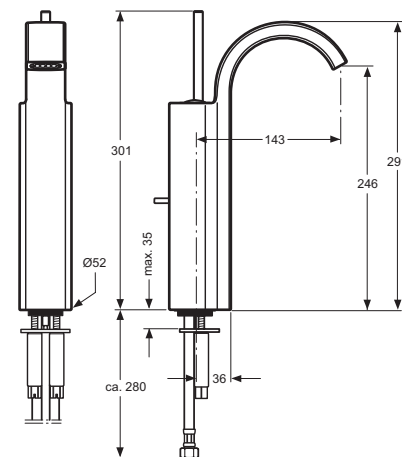

A5337..

A5338..

**Oberflächen**

AA Chrom

**Produkt**

**Artikel-Nr.**

**Durchfluss bei 3 bar**

Einhebel-Waschtischbatterie	A5337AA	
Einhebel-Waschtischbatterie (ohne Ablaufgarnitur)	A5338AA	

Pos.	Bezeichnung	Bestell-Nummer	Liefermenge
1	Auslaufgehäuse gebogen mit JADO-Logo		
2	Strahlregler 4-Loch bis Okt. 2008	A860600AP	1 St.
2a	Luftsprudler ab Nov. 2008	A962294NU	1 St.
3	Befestigungsschraube M6	A960201AA	1 St.
4	Dichtring	A860601NU	1 St.
5	Griffhebel	A860602AA	1 St.
6	Gewindestift M5x5 DIN 914	A961268NU	1 St.
7	Gewinding M43 x 1,5		
8	O-Ring Ø34,59 x 2,62 mm	A860604NU	1 St.
9	Stützschraube M4	A960017NU	1 St.
10	O-Ring Ø34,59 x 2,62 mm	A860604NU	1 St.
11	Kartusche MP-Joystick komplett	A962105NU	1 St.
12	Einsatzstück		
13	O-Ring Ø37,77 x 2,62 mm	A860607NU	1 St.
14	Stehbolzenverlängerung		
15	Stehbolzen M6 x 71		
16	Kerbstift 3 x 10 - DIN 1474		
17	Sockel		
18	Befestigungsset	A960093NU	1 Set
19	Zugknopf M4	A962319AA	1 St.
20	Zugstange	A860679NU	1 St.
21	Flexibler Schlauch G3/8, M10 x 1	A963600NU	1 St.
22	Klemmstück komplett	A963404NU	1 St.
23	Ab- und Überlaufgarnitur komplett	A961230AA	1 St.
29	Wassermengenregler 6l/min.	A860615NU	1 St.
30	Dicht-Membran	A960681NU	1 St.