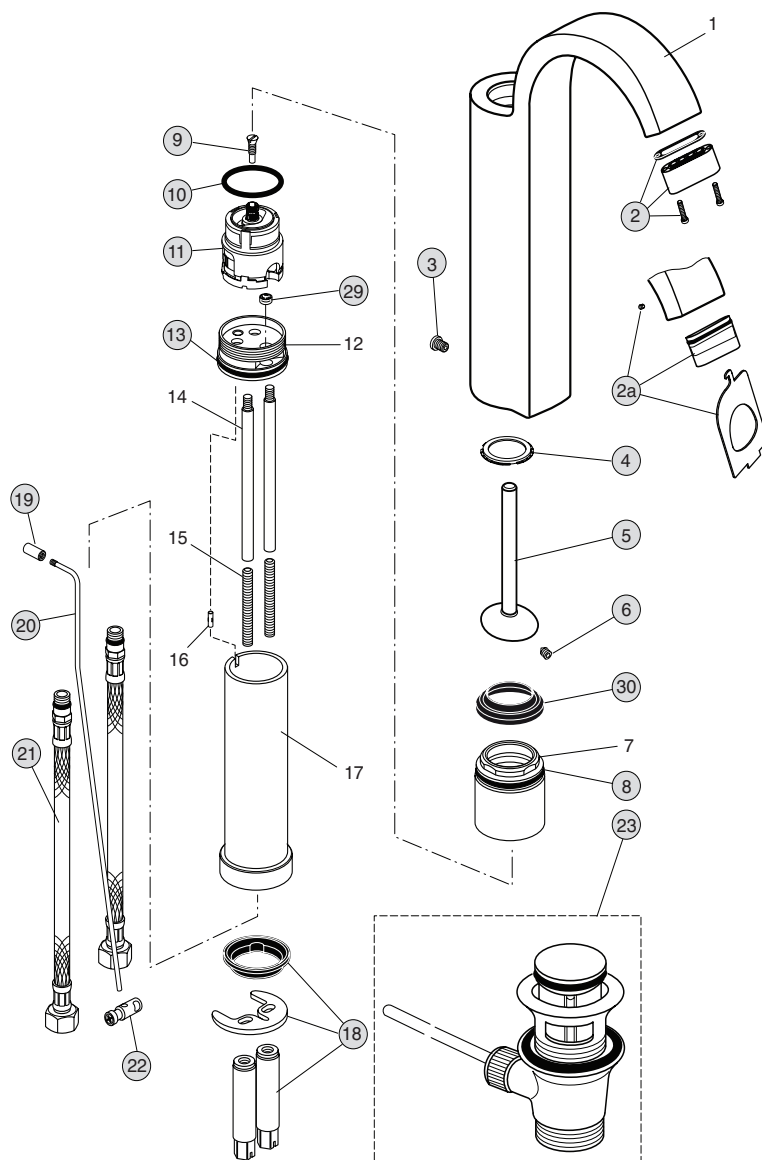

A5337..

A5338..

**Oberflächen**

AA Chrom

**Produkt**

**Artikel-Nr.**

**Durchfluss bei 3 bar**

Einhebel-Waschtischbatterie	A5337AA	
Einhebel-Waschtischbatterie (ohne Ablaufgarnitur)	A5338AA	

Pos.	Bezeichnung	Bestell-Nummer	Liefermenge
1	Auslaufgehäuse gebogen mit JADO-Logo		
2	Strahlregler 4-Loch bis Okt. 2008	A860600AP	1 St.
2a	Luftsprudler ab Nov. 2008	A962294NU	1 St.
3	Befestigungsschraube M6	A960201AA	1 St.
4	Dichtring	A860601NU	1 St.
5	Griffhebel	A860602AA	1 St.
6	Gewindestift M5x5 DIN 914	A961268NU	1 St.
7	Gewinding M43 x 1,5		
8	O-Ring Ø34,59 x 2,62 mm	A860604NU	1 St.
9	Stützschraube M4	A960017NU	1 St.
10	O-Ring Ø34,59 x 2,62 mm	A860604NU	1 St.
11	Kartusche MP-Joystick komplett	A962105NU	1 St.
12	Einsatzstück		
13	O-Ring Ø37,77 x 2,62 mm	A860607NU	1 St.
14	Stehbolzenverlängerung		
15	Stehbolzen M6 x 71		
16	Kerbstift 3 x 10 - DIN 1474		
17	Sockel		
18	Befestigungsset	A960093NU	1 Set
19	Zugknopf M4	A962319AA	1 St.
20	Zugstange	A860679NU	1 St.
21	Flexibler Schlauch G3/8, M10 x 1	A963600NU	1 St.
22	Klemmstück komplett	A963404NU	1 St.
23	Ab- und Überlaufgarnitur komplett	A961230AA	1 St.
29	Wassermengenregler 6l/min.	A860615NU	1 St.
30	Dicht-Membran	A960681NU	1 St.