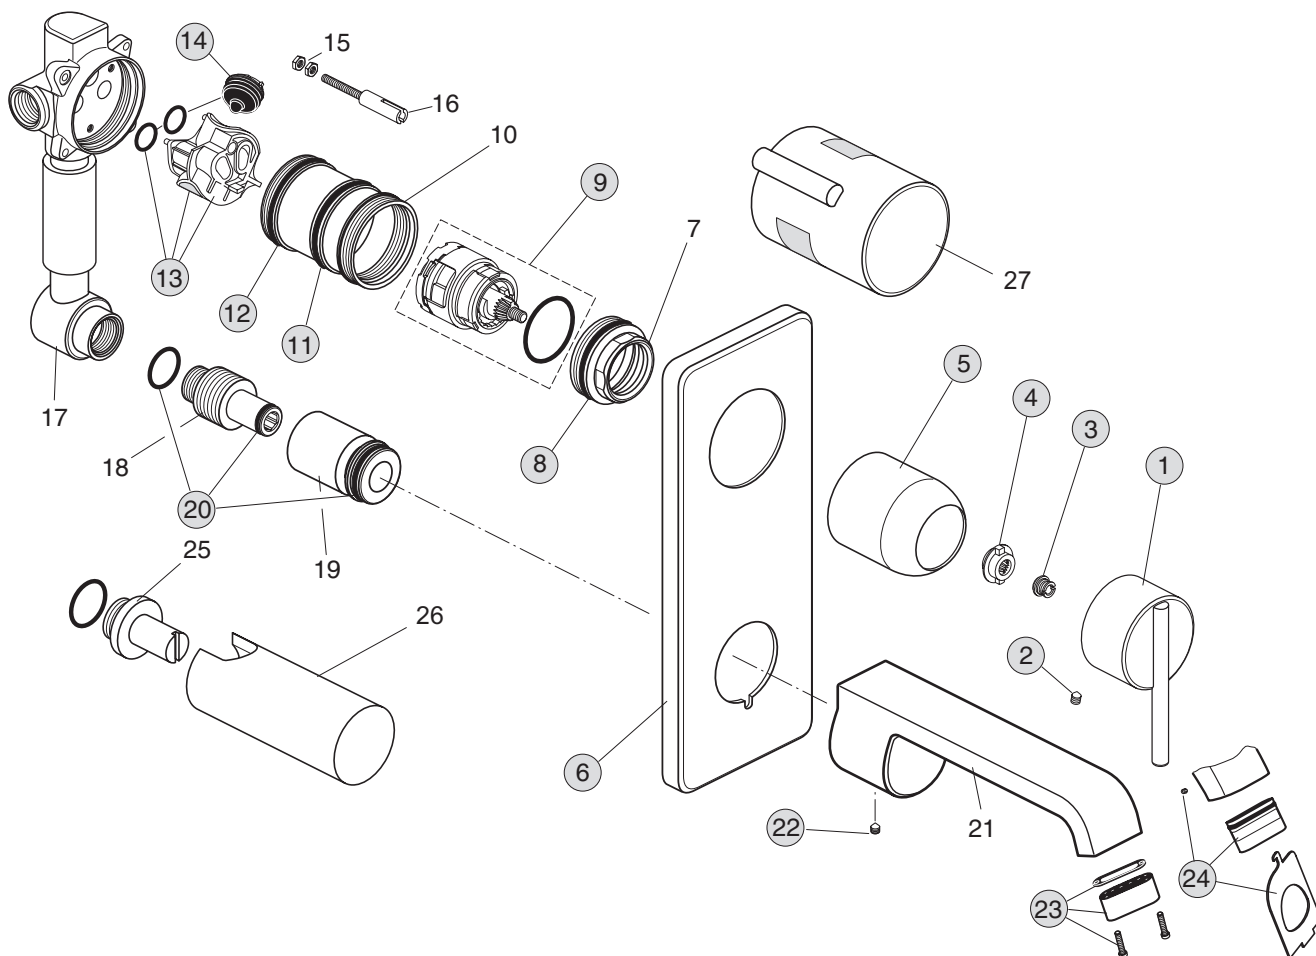

**Oberflächen**

AA Chrom

**Produkt**

**Artikel-Nr.**

**Durchfluss bei 3 bar**

UP-Einhebel-Wand-Waschtischbatterie

A5336AA

Unterputzkörper

A5348NU

Pos.	Bezeichnung	Bestell-Nummer	Liefermenge
1	Griff	A960096AA	1 St.
2	Gewindestift M5x6	A860603NU	1 St.
3	Griffmutter M6	H960603NU	1 St.
4	Griffadapter	A960034NU	1 St.
5	Abdeckkappe	A960048AA	1 St.
6	Rosette	A960097AA	1 St.
7	Gewinding		
8	O-Ring 41 x 1,78 mm	A860632NU	1 St.
9	Kartusche Multiport	A860621NU	1 St.
10	Schraubhülse		
11	O-Ring 44,04 x 3,53 mm	A963413NU	1 St.
12	O-Ring 47,30 x 1,78 mm	A963160NU	1 St.
13	Vormontage Multiport	A963445NU	1 St.
14	Geräuscheminderer komplett	A963411NU	1 Set
15	Sechskantmutter		
16	Klemmhülse		
17	Körper		
18	Nippel		
19	Nippel		
20	Nippel Pos. 18 komplett	A960250NU	1 St.
21	Auslauf		
22	Gewindestift M6 x 10 mm	A860319NU	1 St.
23	Luftsprudler bis Okt. 2008	A860600AP	1 St.
24	Luftsprudler ab Nov. 2008	A962294NU	1 St.
25	Rohrstopfen		
26	Abdeckzylinder		
27	Putzschablone		