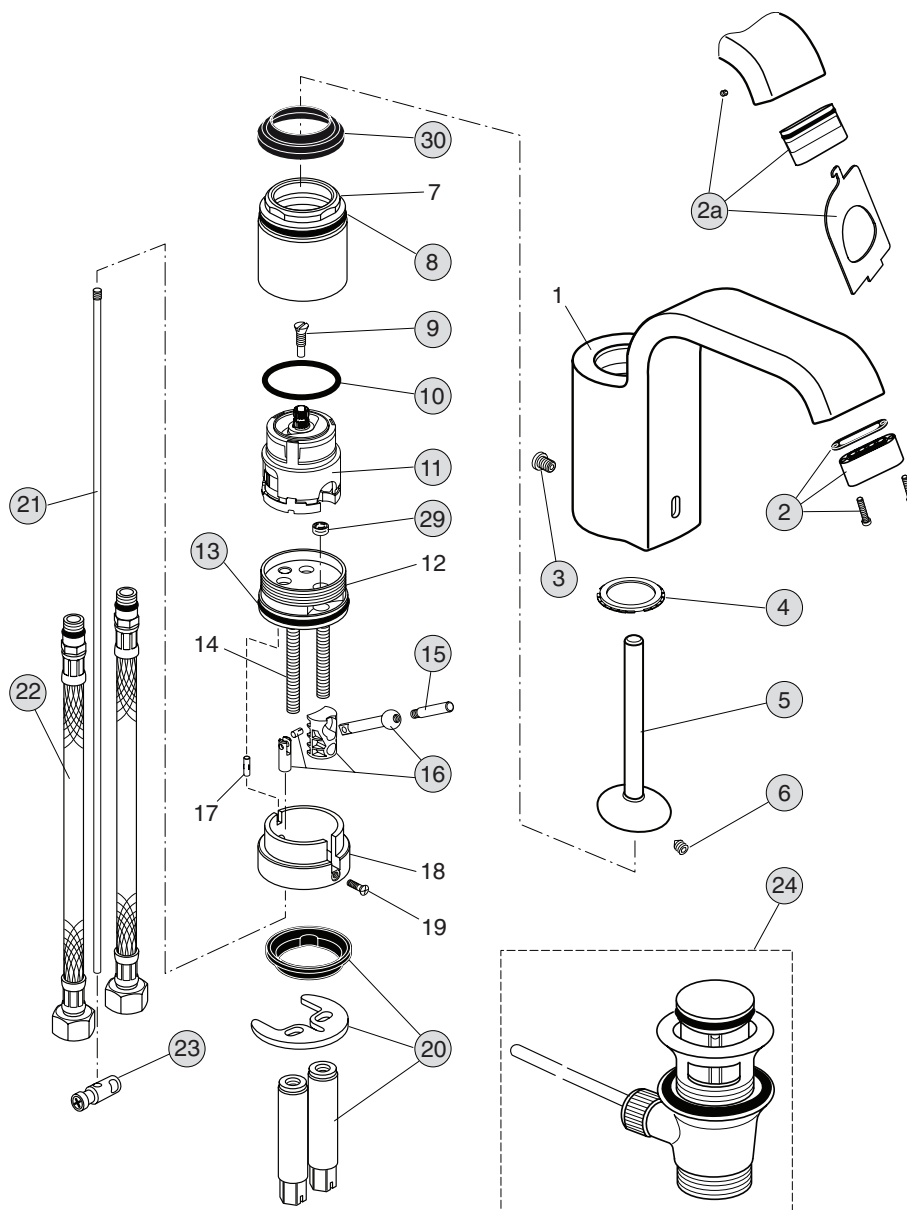

**Oberflächen**

AA Chrom

**Produkt**

Einhebel-Waschtischbatterie

Einhebel-Waschtischbatterie (ohne Ablaufgarnitur)

**Artikel-Nr.**

A5333AA

**Durchfluss bei 3 bar**

A5334AA

Pos.	Bezeichnung	Bestell-Nummer	Liefermenge
1	Auslaufgehäuse gerade mit JADO-Logo		
2	Strahlregler 4-Loch bis Okt. 2008	A860600AP	1 St.
2a	Luftsprudler ab Nov. 2008	A962294NU	1 St.
3	Befestigungsschraube M6	A960201AA	1 St.
4	Dichtring	A860601NU	1 St.
5	Griffhebel	A860602AA	1 St.
6	Gewindestift M5x5 DIN 914	A961268NU	1 St.
7	Gewinding M43 x 1,5		
8	O-Ring Ø34,59 x 2,62 mm	A860604NU	1 St.
9	Stützschrabe M4	A960017NU	1 St.
10	O-Ring Ø34,59 x 2,62 mm	A860604NU	1 St.
11	Kartusche MP-Joystick komplett	A962105NU	1 St.
12	Einsatzstück		
13	O-Ring Ø37,77 x 2,62 mm	A860607NU	1 St.
14	Stehbolzen M6 x 102		
15	Zugknopf M4	A960005AA	1 St.
16	Zugstangengelenk komplett	A960092NU	1 St.
17	Kerbstift 3 x 10 - DIN 1474		
18	Sockel		
19	Senkschraube M3 x 10 DIN 965		
20	Befestigungsset	A960093NU	1 Set
21	Zugstange	A960016NU	1 St.
22	Flexibler Schlauch G3/8, M10 x 1	A963600NU	1 St.
23	Klemmstück komplett	A963404NU	1 St.
24	Ab- und Überlaufgarnitur komplett	A961230AA	1 St.
29	Wassermengenregler 6l/min.	A860615NU	1 St.
30	Dicht-Membran	A960681NU	1 St.