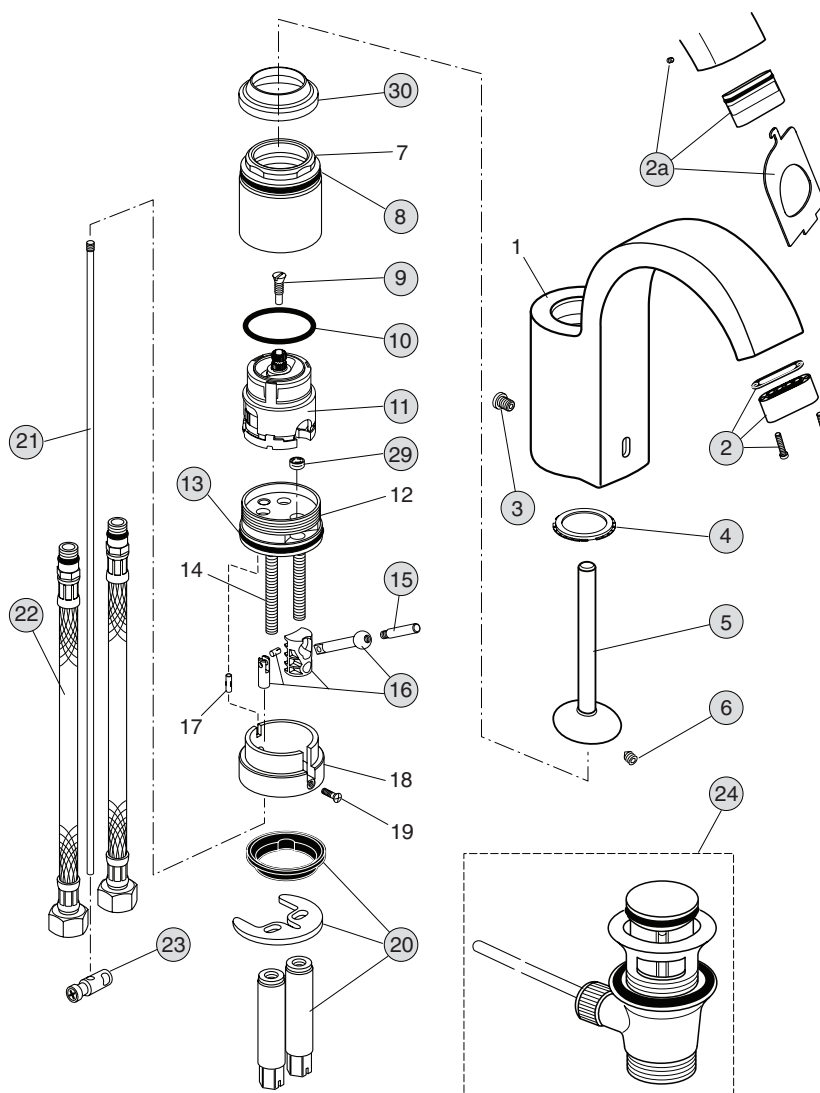

A5330..

A5331..

**Oberflächen**

AA Chrom

**Produkt**

Einhebel-Waschtischbatterie

Einhebel-Waschtischbatterie (ohne Ablaufgarnitur)

**Artikel-Nr.**

A5330AA

A5331AA

**Durchfluss bei 3 bar**

Pos.		Bestell-Nummer	Liefermenge
1	Auslaufgehäuse gebogen mit JADO-Logo		
2	Strahlregler 4-Loch bis Okt. 2008	A860600AP	1 St.
2a	Luftsprudler ab Nov. 2008	A962294NU	1 St.
3	Befestigungsschraube M6	A960201AA	1 St.
4	Dichtring	A860601NU	1 St.
5	Griffhebel	A860602AA	1 St.
6	Gewindestift M5x5 DIN 914	A961268NU	1 St.
7	Gewinding M43 x 1,5		
8	O-Ring Ø34,59 x 2,62 mm	A860604NU	1 St.
9	Stützschrabe M4	A960017NU	1 St.
10	O-Ring Ø34,59 x 2,62 mm	A860604NU	1 St.
11	Kartusche MP-Joystick komplett	A962105NU	1 St.
12	Einsatzstück		
13	O-Ring Ø37,77 x 2,62 mm	A860607NU	1 St.
14	Stehbolzen M6 x 102		
15	Zugknopf M4	A960005AA	1 St.
16	Zugstangengelenk komplett	A960092NU	1 St.
17	Kerbstift 3 x 10 - DIN 1474		
18	Sockel		
19	Senkschraube M3 x 10 DIN 965		
20	Befestigungsset	A960093NU	1 Set
21	Zugstange	A960016NU	1 St.
22	Flexibler Schlauch G3/8, M10 x 1	A963600NU	1 St.
23	Klemmstück komplett	A963404NU	1 St.
24	Ab- und Überlaufgarnitur komplett	A961230AA	1 St.
29	Wassermengenregler 6l/min.	A860615NU	1 St.
30	Dicht-Membran	A960681NU	1 St.