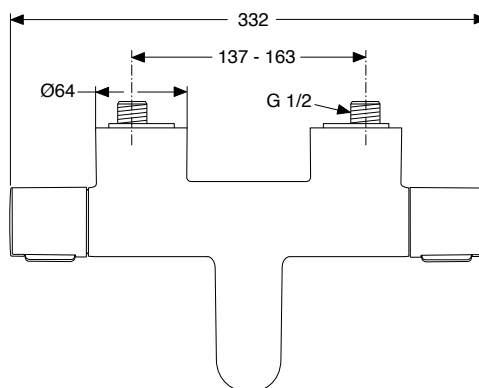

# CeraTherm 200 A4630.. A4818..

Produced from: May 2010

Bath/Shower Thermostat Exposed  
chrome **A4630AA**

Bath/Shower Thermostat Exposed  
with shower kit  
chrome **A4818AA**

Pos.	Description	Part-Number	Qty.	Pos.	Description	Part-Number	Qty.
1	Cap for handle with and without Logo	<b>A 962 878 AA</b>	1 Set	17	Thread pin M6 x 10	<b>A 962 857 NU</b>	1 pcs
2	EJOT-PT-Screw KB 50x10			18	Seat M14 x 1		
3	Screw M4 L= 23,5			19	O - ring Ø 11 x 1,5	<b>A 962 218 NU</b>	2 pcs
4	Temp.handle complete	<b>A 962 879 AA</b>	1 pcs	20	S - Connector complete	<b>A 962 569 NU</b>	2 pcs
5	Volume control handle cpl.	<b>A 962 880 AA</b>	1 pcs	21	O - ring Ø 43 x 3	<b>A 860 321 NU</b>	1 pcs
6	Temp.-adjustment	<b>A 963 427 NU</b>	1 pcs	22	Washer		
7	Cartridge G1/2 complete	<b>A 962 229 NU</b>	1 pcs	23	Coupling nut		
				24	O - ring Ø 28 x 3	<b>A 960 071 NU</b>	2 pcs
8	Repair set cartridge			25	Screen	<b>A 962 160 NU</b>	2 pcs
9	Body			26	Adapter / sleeve		
10	Handle insert universal	<b>A 963 432 NU</b>	1 Set	27	Non-return valve DW15	<b>A 962 594 NU</b>	2 pcs
11	Stop ring	<b>A 962 563 NU</b>	1 pcs	28	S - Connector		
12	Clamping nut M34 x 1,5			29	O - ring Ø 17 x 2	<b>A 961 810 NU</b>	2 pcs
13	Stop valve + diverter	<b>A 962 568 NU</b>	1 pcs	30	Nipple complete	<b>A 963 651 NU</b>	1 pcs
14	Manifold f. diverter			31	Aerator M24 x 1 - with key	<b>A 960 395 NU</b>	1 pcs
15	O - ring Ø 12,42 x 1,78	<b>A 961 332 NU</b>	1 pcs		Universal-Set aerator key	<b>A 960 196 NU</b>	1 Set
16	O - ring Ø 18,77 x 1,78	<b>A 962 529 NU</b>	1 pcs				