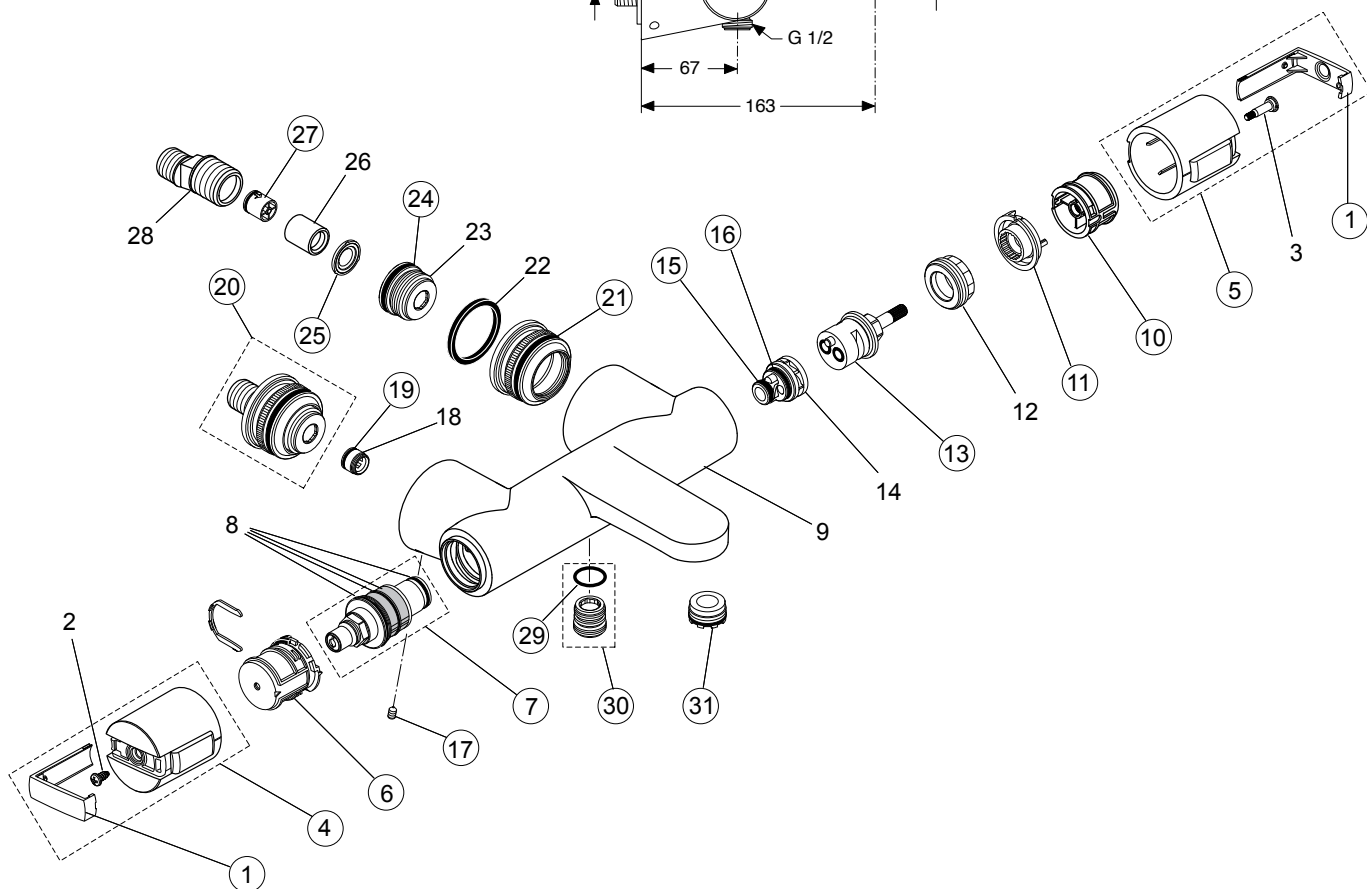

# CeraTherm 200 A4630.. A4818..

Produced from: May 2010

Bath/Shower Thermostat Exposed  
chrome **A4630AA**

Bath/Shower Thermostat Exposed  
with shower kit  
chrome **A4818AA**

Pos.	Description	Part-Number	Qty.	Pos.	Description	Part-Number	Qty.
1	Cap for handle with and without Logo	<b>A 962 878 AA</b>	1 Set	17	Thread pin M6 x 10	<b>A 962 857 NU</b>	1 pcs
2	EJOT-PT-Screw KB 50x10			18	Seat M14 x 1		
3	Screw M4 L= 23,5			19	O - ring Ø 11 x 1,5	<b>A 962 218 NU</b>	2 pcs
4	Temp.handle complete	<b>A 962 879 AA</b>	1 pcs	20	S - Connector complete	<b>A 962 569 NU</b>	2 pcs
5	Volume control handle cpl.	<b>A 962 880 AA</b>	1 pcs	21	O - ring Ø 43 x 3	<b>A 860 321 NU</b>	1 pcs
6	Temp.-adjustment	<b>A 963 427 NU</b>	1 pcs	22	Washer		
7	Cartridge G1/2 complete	<b>A 962 229 NU</b>	1 pcs	23	Coupling nut		
				24	O - ring Ø 28 x 3	<b>A 960 071 NU</b>	2 pcs
8	Repair set cartridge			25	Screen	<b>A 962 160 NU</b>	2 pcs
9	Body			26	Adapter / sleeve		
10	Handle insert universal	<b>A 963 432 NU</b>	1 Set	27	Non-return valve DW15	<b>A 962 594 NU</b>	2 pcs
11	Stop ring	<b>A 962 563 NU</b>	1 pcs	28	S - Connector		
12	Clamping nut M34 x 1,5			29	O - ring Ø 17 x 2	<b>A 961 810 NU</b>	2 pcs
13	Stop valve + diverter	<b>A 962 568 NU</b>	1 pcs	30	Nipple complete	<b>A 963 651 NU</b>	1 pcs
14	Manifold f. diverter			31	Aerator M24 x 1 - with key	<b>A 960 395 NU</b>	1 pcs
15	O - ring Ø 12,42 x 1,78	<b>A 961 332 NU</b>	1 pcs		Universal-Set aerator key	<b>A 960 196 NU</b>	1 Set
16	O - ring Ø 18,77 x 1,78	<b>A 962 529 NU</b>	1 pcs				

**CeraTherm**