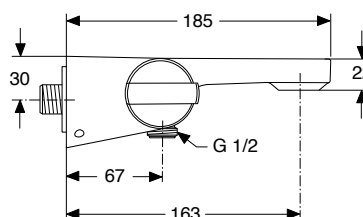

# CeraTherm 200 A4630.. A4818..

Produced from: May 2010

Bath/Shower Thermostat Exposed  
chrome **A4630AA**

Bath/Shower Thermostat Exposed  
with shower kit  
chrome **A4818AA**

Pos.	Description	Part-Number	Qty.	Pos.	Description	Part-Number	Qty.
1	Cap for handle with and without Logo	<b>A 962 878 AA</b>	1 Set	17	Thread pin M6 x 10	<b>A 962 857 NU</b>	1 pcs
2	EJOT-PT-Screw KB 50x10			18	Seat M14 x 1		
3	Screw M4 L= 23,5			19	O - ring Ø 11 x 1,5	<b>A 962 218 NU</b>	2 pcs
4	Temp.handle complete	<b>A 962 879 AA</b>	1 pcs	20	S - Connector complete	<b>A 962 569 NU</b>	2 pcs
5	Volume control handle cpl.	<b>A 962 880 AA</b>	1 pcs	21	O - ring Ø 43 x 3	<b>A 860 321 NU</b>	1 pcs
6	Temp.-adjustment	<b>A 963 427 NU</b>	1 pcs	22	Washer		
7	Cartridge G1/2 complete	<b>A 962 229 NU</b>	1 pcs	23	Coupling nut		
				24	O - ring Ø 28 x 3	<b>A 960 071 NU</b>	2 pcs
8	Repair set cartridge			25	Screen	<b>A 962 160 NU</b>	2 pcs
9	Body			26	Adapter / sleeve		
10	Handle insert universal	<b>A 963 432 NU</b>	1 Set	27	Non-return valve DW15	<b>A 962 594 NU</b>	2 pcs
11	Stop ring	<b>A 962 563 NU</b>	1 pcs	28	S - Connector		
12	Clamping nut M34 x 1,5			29	O - ring Ø 17 x 2	<b>A 961 810 NU</b>	2 pcs
13	Stop valve + diverter	<b>A 962 568 NU</b>	1 pcs	30	Nipple complete	<b>A 963 651 NU</b>	1 pcs
14	Manifold f. diverter			31	Aerator M24 x 1 - with key	<b>A 960 395 NU</b>	1 pcs
15	O - ring Ø 12,42 x 1,78	<b>A 961 332 NU</b>	1 pcs		Universal-Set aerator key	<b>A 960 196 NU</b>	1 Set
16	O - ring Ø 18,77 x 1,78	<b>A 962 529 NU</b>	1 pcs				