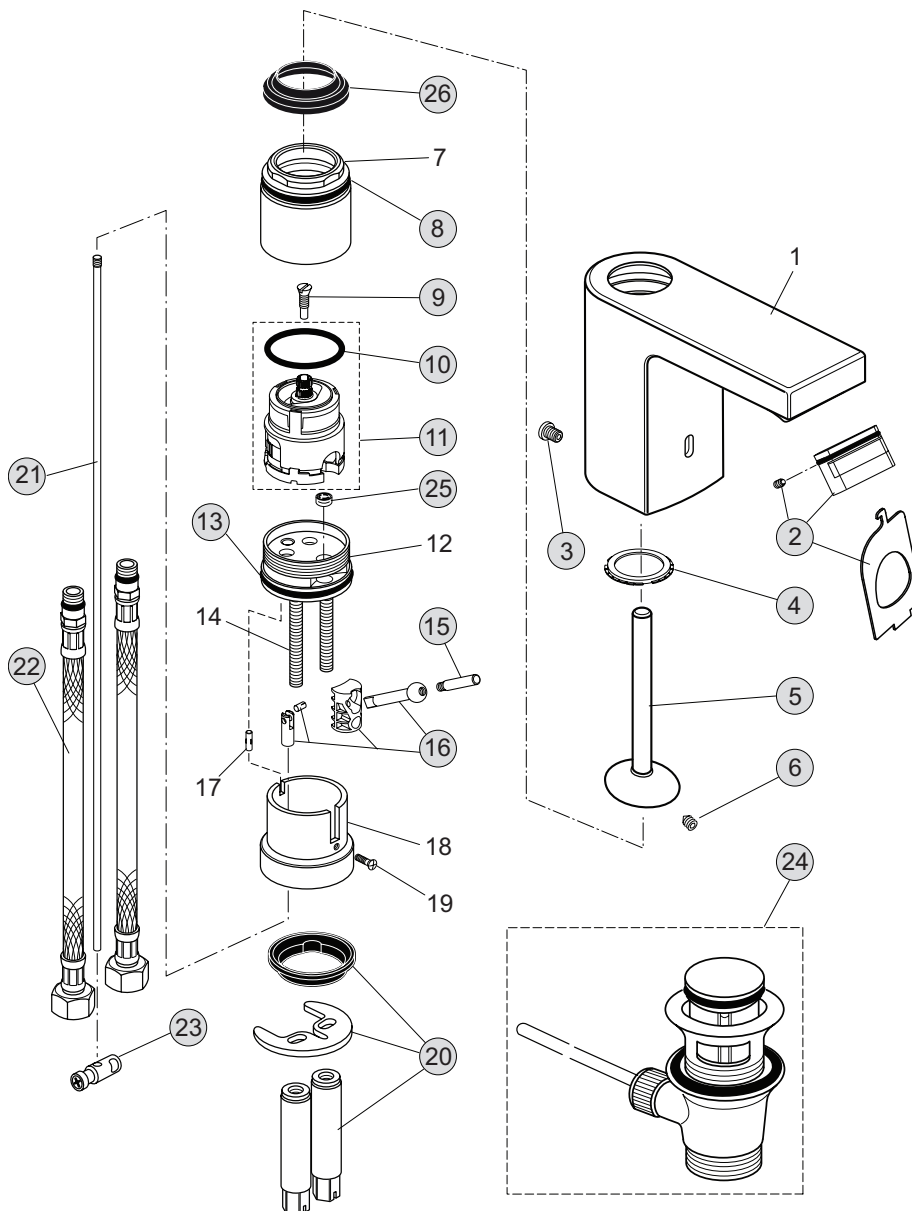

A4587..

A4588..

Oberflächen

AA Chrom

Produkt

Einhebel-Waschtischbatterie

Einhebel-Waschtischbatterie (ohne Ablaufgarnitur)

Artikel-Nr.

A4587AA

A4588AA

Durchfluss bei 3 bar

Pos.	Bezeichnung	Bestell-Nummer	Liefermenge
1	Auslaufgehäuse gerade mit JADO-Logo		
2	Luftsprudler	A962294NU	1 St.
3	Befestigungsschraube M6	A960201AA	1 St.
4	Dichtring	A860601NU	1 St.
5	Griffhebel	A860602AA	1 St.
6	Gewindestift M5 x 5 DIN 914	A961268NU	1 St.
7	Gewinding M43 x 1,5		
8	O-Ring Ø34,59 x 2,62 mm	A961210NU	2 St.
9	Stützschaube M4	A960017NU	1 St.
10	O-Ring Ø34,59 x 2,62 mm	A961210NU	2 St.
11	Kartusche MP-Joystick komplett	A962105NU	1 St.
12	Einsatzstück		
13	O-Ring Ø37,77 x 2,62 mm	A860607NU	1 St.
14	Stehbolzen M6 x 102 mm		
15	Zugknopf M4	A960005AA	1 St.
16	Zugstangengelenk komplett	A960092NU	1 St.
17	Kerbstift 3 x 10 - DIN 1474		
18	Sockel		
19	Senkschraube M3 x 10 DIN 965		
20	Befestigungsset	A960093NU	1 Set
21	Zugstange	A960016NU	1 St.
22	Flexibler Schlauch G3/8, M10 x 1	A963600NU	1 St.
23	Klemmstück	A963404NU	1 St.
24	Ab- und Überlaufgarnitur komplett	A961230AA	1 St.
25	Wassermengenregler 6l/min.	A860615NU	1 St.
26	Dicht-Membran	A960681NU	1 St.