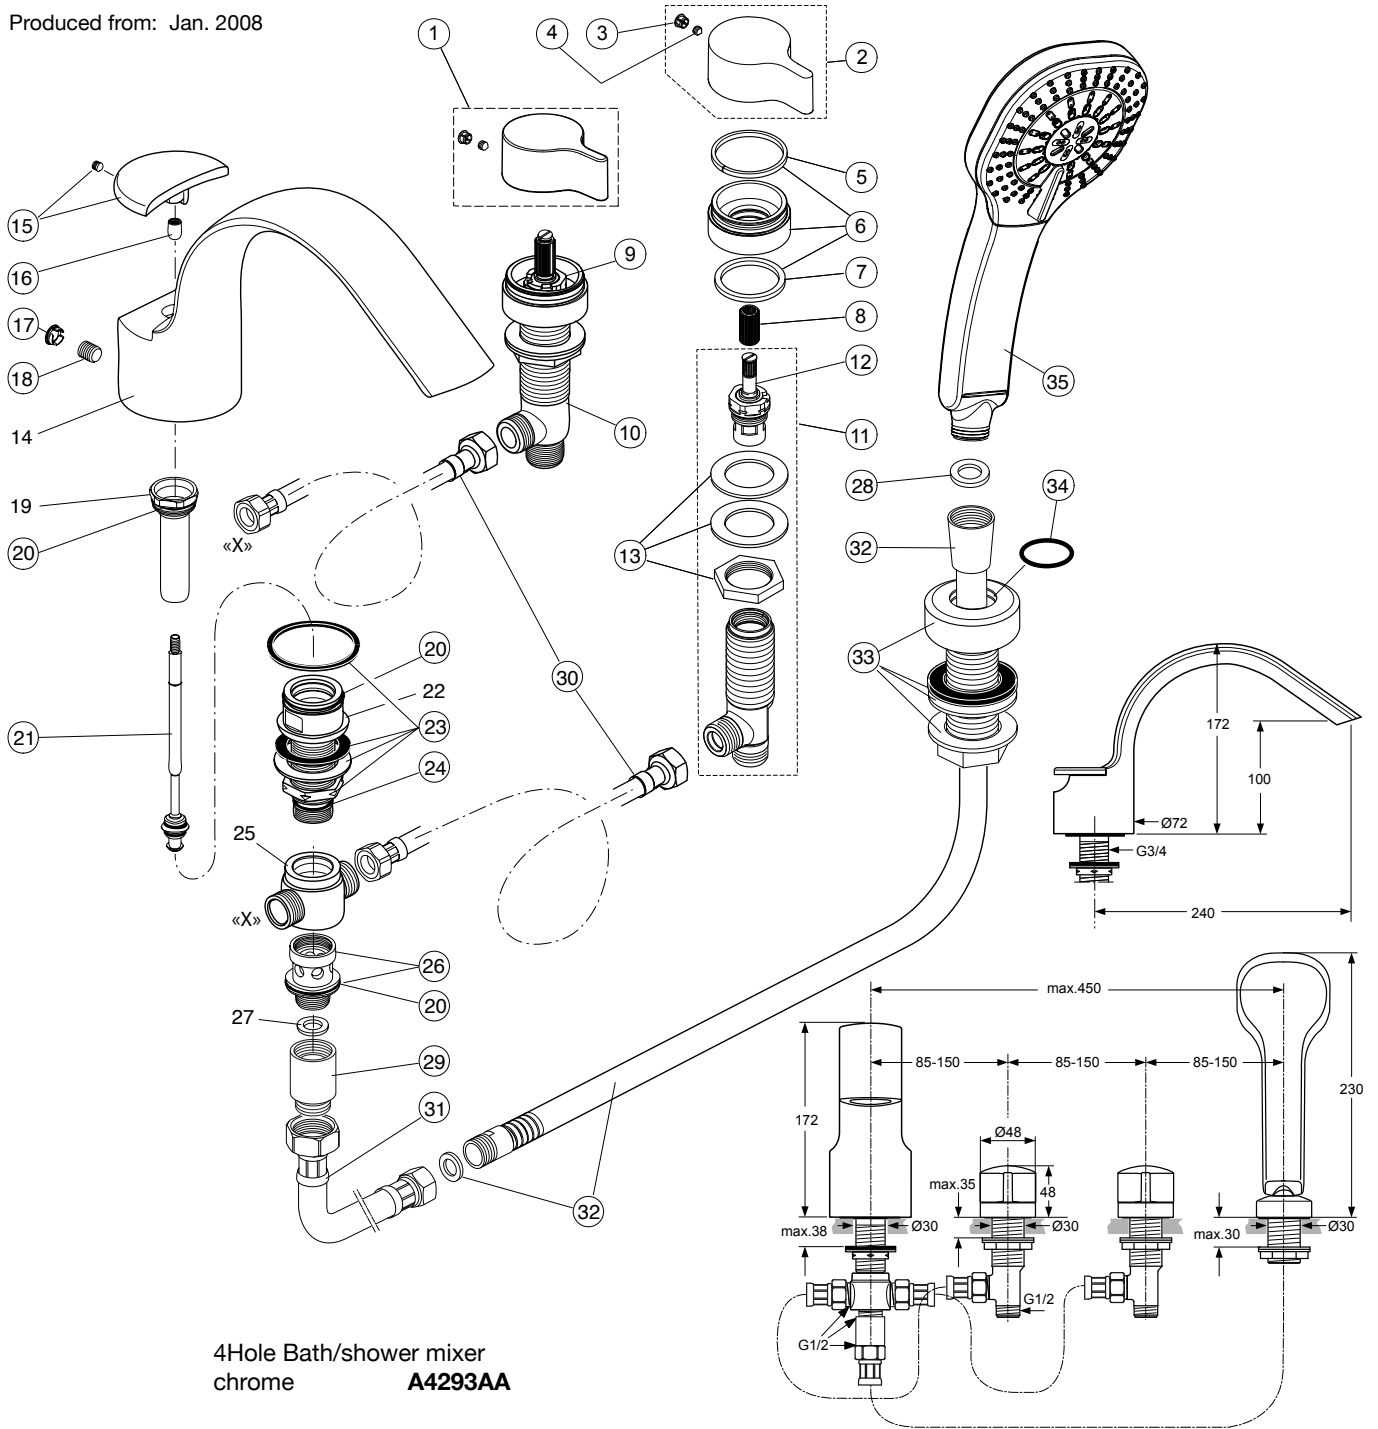

Produced from: Jan. 2008

4Hole Bath/shower mixer  
chrome **A4293AA**

Pos.	Description	Part-Number	Qty.	Pos.	Description	Part-Number	Qty.
1	Handle with IS-Logo - red	<b>A 962 052 AA</b>	1 pcs	19	Sleeve ( for Diverter )		
2	Handle with IS-Logo - blue	<b>A 962 053 AA</b>	1 pcs	20	O - Ring - Set	<b>A 961 798 NU</b>	1 Set
3	Cover shield	<b>A 960 396 AA</b>	1 pcs	21	Diverter spindel complete	<b>A 960 110 AA</b>	1 pcs
4	Thread pin M5x5 DIN914	<b>A 961 268 NU</b>	2 pcs	22	Shaft G3/4		
5	Gliding f. Handle	<b>A 960 445 NU</b>	1 pcs	23	Fixation-Set	<b>A 961 811 NU</b>	1 Set
6	Escutcheon with washer	<b>A 962 054 AA</b>	1 pcs	24	O - Ring Ø 17 x 2	<b>A 961 810 NU</b>	1 pcs
7	Washer Ø 41 x 34 x 3	<b>A 960 499 NU</b>	1 pcs	25	T-piece		
8	Handle adapter	<b>A 962 335 NU</b>	1 pcs	26	Nipple with O-ring	<b>A 961 816 NU</b>	1 pcs
9	Headwork ( hot side )	<b>A 963 033 NU</b>	1 pcs	27	Washer 20,8 x 14,5 x 2,5		
10	Side valve hot complete	<b>A 962 055 NU</b>	1 pcs	28	Washer 18,5 x 11 x 2	<b>A 961 817 NU</b>	5 pcs
11	Side valve cold complete	<b>A 962 056 NU</b>	1 pcs	29	Non-return valve complete	<b>H 960 184 NU</b>	1 pcs
12	Headwork ( cold side )	<b>A 962 336 NU</b>	1 pcs		Non-return valve DW15	<b>A 962 594 NU</b>	2 pcs
13	Fixation-set Side valve	<b>A 963 049 NU</b>	1 Set	30	Flex. hose G1/2xG1/2x500	<b>H 960 312 NU</b>	1 pcs
14	Body ( Spout )			31	Flex. hose G1/2 x M15x1	<b>H 960 185 NU</b>	1 pcs
15	Pull knob with screw	<b>A 960 113 AA</b>	1 pcs	32	Shower hose G1/2xM15x1	<b>H 960 440 AA</b>	1 pcs
16	Sleeve (for Fixation )	<b>A 960 111 AT</b>	1 pcs	33	Holder cpl. f. Handshower	<b>A 962 061 AA</b>	1 pcs
17	Cap	<b>A 962 227 AA</b>	1 pcs	34	O - Ring Ø 22 x 3	<b>A 960 239 NU</b>	1 pcs
18	Thread pin M10x1 DIN913	<b>A 961 807 NU</b>	1 pcs	35	Handshower complete	<b>T 2439 AA</b>	1 pcs