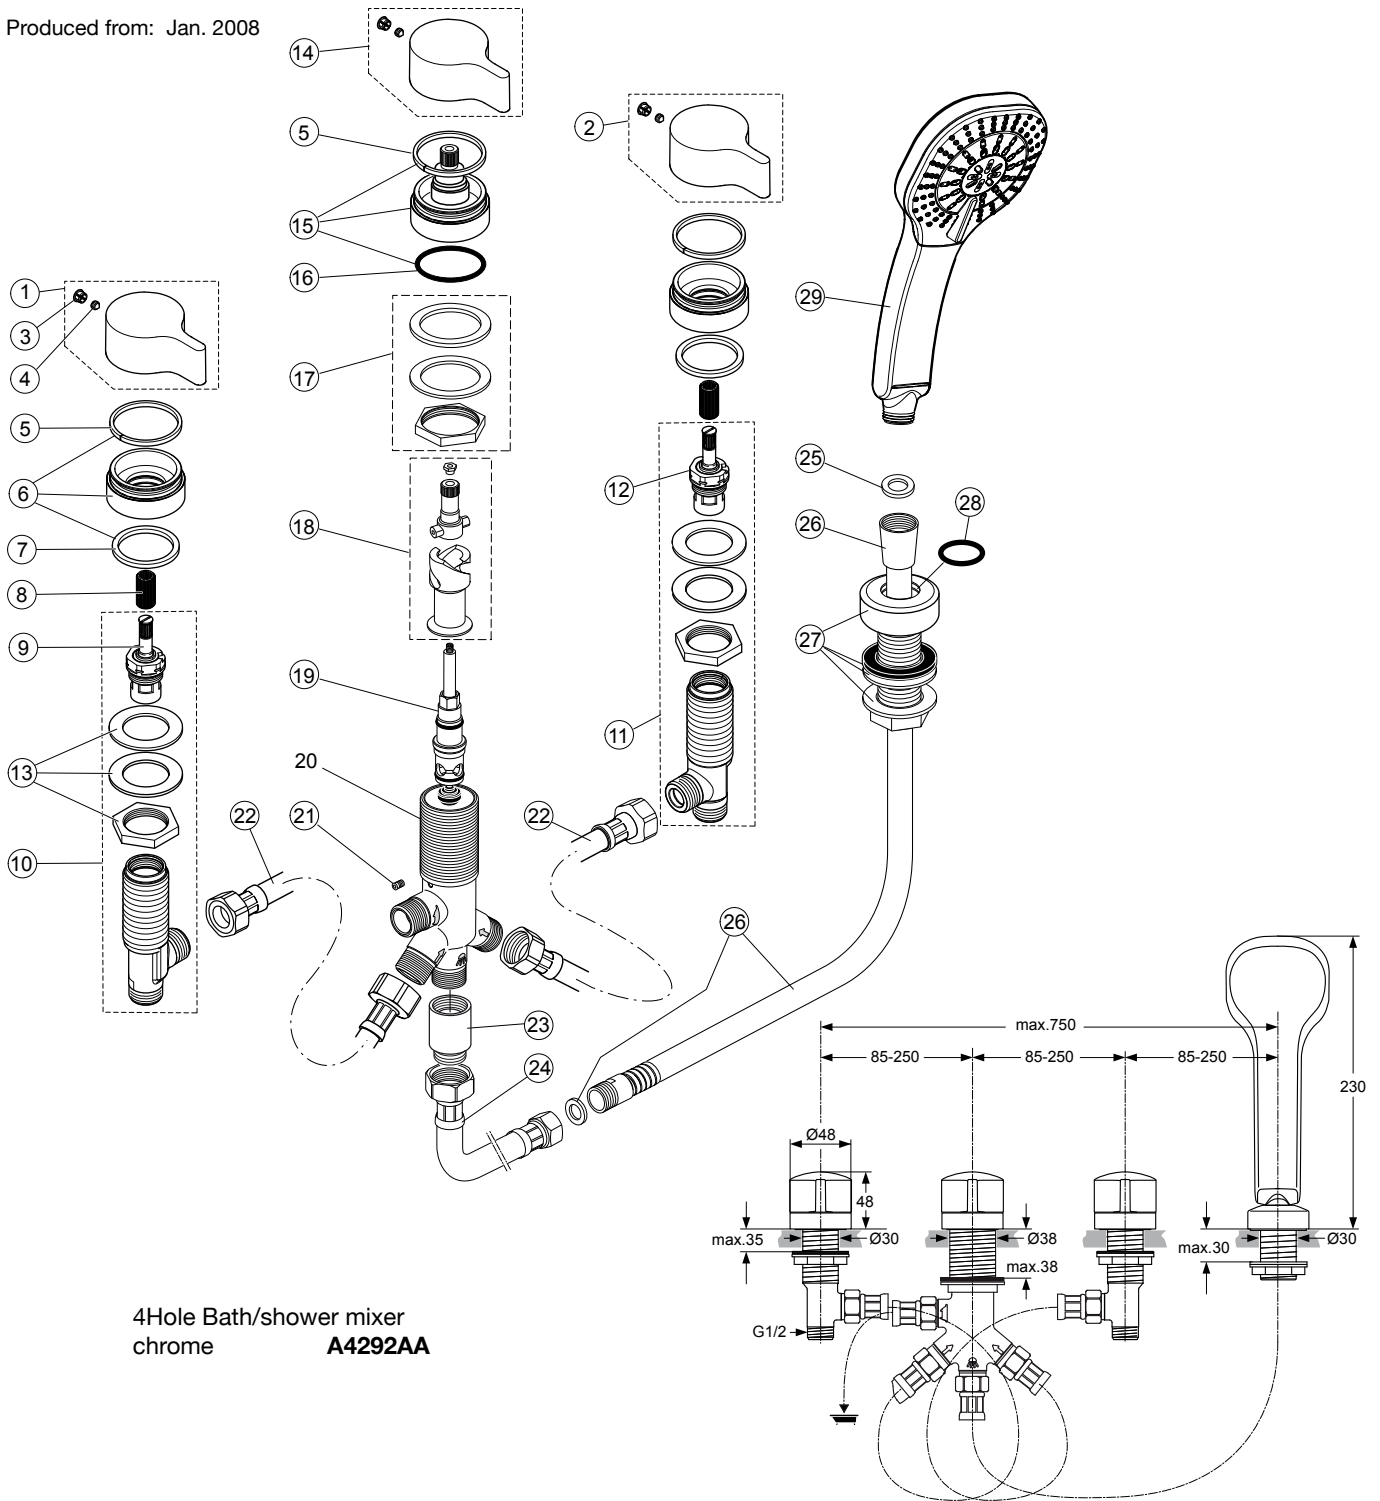

Produced from: Jan. 2008

4Hole Bath/shower mixer  
chrome **A4292AA**

Pos.	Description	Part-Number	Qty.	Pos.	Description	Part-Number	Qty.
1	Handle with IS-Logo - red	<b>A 962 052 AA</b>	1 pcs	16	O - Ring Ø37,77 x 2,62	<b>A 962 574 NU</b>	1 pcs
2	Handle with IS-Logo - blue	<b>A 962 053 AA</b>	1 pcs	17	Fixation-set Diverter	<b>A 963 026 NU</b>	1 pcs
3	Cover shield	<b>A 960 396 AA</b>	1 pcs	18	Spindle complete	<b>A 860 452 NU</b>	1 pcs
4	Thread pin M5x5 DIN914	<b>A 961 268 NU</b>	2 pcs	19	Diverter unit	<b>A 860 453 NU</b>	1 pcs
5	Gliding f. Handle	<b>A 960 445 NU</b>	1 pcs	20	Body Diverter valve		
6	Escutcheon with washer	<b>A 962 054 AA</b>	1 pcs	21	Thread pin M4x7 SW2	<b>A 962 371 NU</b>	1 pcs
7	Washer Ø 41 x 34 x 3	<b>A 960 499 NU</b>	1 pcs	22	Flex. hose G1/2 x G1/2	<b>H 960 312 NU</b>	1 pcs
8	Handle adapter	<b>A 962 335 NU</b>	1 pcs	23	Non-return valve complete	<b>H 960 184 NU</b>	1 pcs
9	Headwork ( hot side )	<b>A 963 033 NU</b>	1 pcs	24	Non-return valve DW15	<b>A 962 594 NU</b>	2 pcs
10	Side valve hot complete	<b>A 962 055 NU</b>	1 pcs	24	Flex. hose G1/2 x M15x1	<b>H 960 185 NU</b>	1 pcs
11	Side valve cold complete	<b>A 962 056 NU</b>	1 pcs	25	Washer	<b>A 961 817 NU</b>	5 pcs
12	Headwork ( cold side )	<b>A 962 336 NU</b>	1 pcs	26	Shower hose G1/2xM15x1	<b>H 960 440 AA</b>	1 pcs
13	Fixation-set Side valve	<b>A 963 049 NU</b>	1 Set	27	Holder cpl. f. Handshower	<b>A 962 061 AA</b>	1 pcs
14	Handle Diverter w/o Logo	<b>A 962 059 AA</b>	1 pcs	28	O - Ring Ø 22 x 3	<b>A 960 239 NU</b>	1 pcs
15	Escutcheon complete	<b>A 962 060 AA</b>	1 pcs	29	Handshower complete	<b>T 2439 AA</b>	1 pcs