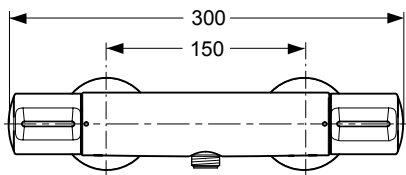

Produced from: Jan. 2008

Shower Thermostat  
without Accessoires

chrome **A4279AA**

Shower Thermostat  
with Handspray and holder

chrome **A4280AA**

Pos.	Description	Part-Number	Qty.	Pos.	Description	Part-Number	Qty.
1	Volume control handle	<b>A 962 071 AA</b>	1 pcs	15	Seat M20 x 1 left thread		
2	Cap for handle	<b>A 962 069 AA</b>	1 Set	16	Strainer ( screen )	<b>A 962 595 NU</b>	2 pcs
3	Screw M4 L=23,5	<b>A 962 998 NU</b>	1 pcs	17	Escutcheon Ø70 + Pos.18	<b>A 962 077 AA</b>	1 pcs
4	Handle insert complete	<b>A 963 432 NU</b>	1 Set	18	O - Ring Ø 32,2 x 3	<b>A 860 422 NU</b>	1 pcs
5	Headwork ( Cartridge )	<b>A 963 400 NU</b>	1 pcs	19	Fibre ring Ø24x15x2	<b>A 961 139 NU</b>	2 pcs
6	Body ( Bath/shower )			20	S - Connector with low noise insert		
7	Thermostatic Cartridge	<b>A 962 229 NU</b>	1 pcs	21	S - Connector complete	<b>A 962 076 AA</b>	2 pcs
8	Repair-Set Cartridge	<b>A 962 230 NU</b>	1 Set	22	O - Ring Ø 17 x 2	<b>A 961 810 NU</b>	2 pcs
9	Temp. adjustment compl.	<b>A 963 427 NU</b>	1 pcs	23	Nipple complete	<b>A 963 651 NU</b>	1 pcs
10	Temperature handle cpl.	<b>A 962 070 AA</b>	1 pcs	24	Handshower holder cpl.	<b>A 2401 AA</b>	1 Set
11	Screw Ejot PT KB50x10			25	Handshower complete	<b>T 2439 AA</b>	1 pcs
12	Coupling nut G3/4 - Ø 33			26	Shower hose G1/2 -125cm	<b>A 3306 AA</b>	1 pcs
13	Non-return valve DW15	<b>A 962 594 NU</b>	2 pcs				
14	O - Ring Ø 15,6 x 1,78	<b>A 961 182 NU</b>	2 pcs				