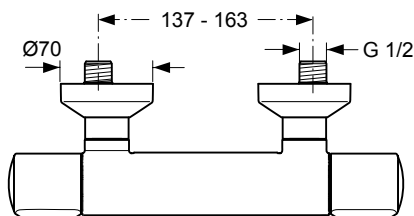

Produced from: Jan. 2008

Shower Thermostat  
without Accessoires

chrome **A4279AA**

Shower Thermostat  
with Handspray and holder

chrome **A4280AA**

Pos.	Description	Part-Number	Qty.	Pos.	Description	Part-Number	Qty.
1	Volume control handle	<b>A 962 071 AA</b>	1 pcs	15	Seat M20 x 1 left thread		
2	Cap for handle	<b>A 962 069 AA</b>	1 Set	16	Strainer ( screen )	<b>A 962 595 NU</b>	2 pcs
3	Screw M4 L=23,5	<b>A 962 998 NU</b>	1 pcs	17	Escutcheon Ø70 + Pos.18	<b>A 962 077 AA</b>	1 pcs
4	Handle insert complete	<b>A 963 432 NU</b>	1 Set	18	O - Ring Ø 32,2 x 3	<b>A 860 422 NU</b>	1 pcs
5	Headwork ( Cartridge )	<b>A 963 400 NU</b>	1 pcs	19	Fibre ring Ø24x15x2	<b>A 961 139 NU</b>	2 pcs
6	Body ( Bath/shower )			20	S - Connector with low noise insert		
7	Thermostatic Cartridge	<b>A 962 229 NU</b>	1 pcs	21	S - Connector complete	<b>A 962 076 AA</b>	2 pcs
8	Repair-Set Cartridge	<b>A 962 230 NU</b>	1 Set	22	O - Ring Ø 17 x 2	<b>A 961 810 NU</b>	2 pcs
9	Temp. adjustment compl.	<b>A 963 427 NU</b>	1 pcs	23	Nipple complete	<b>A 963 651 NU</b>	1 pcs
10	Temperature handle cpl.	<b>A 962 070 AA</b>	1 pcs	24	Handshower holder cpl.	<b>A 2401 AA</b>	1 Set
11	Screw Ejot PT KB50x10			25	Handshower complete	<b>T 2439 AA</b>	1 pcs
12	Coupling nut G3/4 - Ø 33			26	Shower hose G1/2 -125cm	<b>A 3306 AA</b>	1 pcs
13	Non-return valve DW15	<b>A 962 594 NU</b>	2 pcs				
14	O - Ring Ø 15,6 x 1,78	<b>A 961 182 NU</b>	2 pcs				