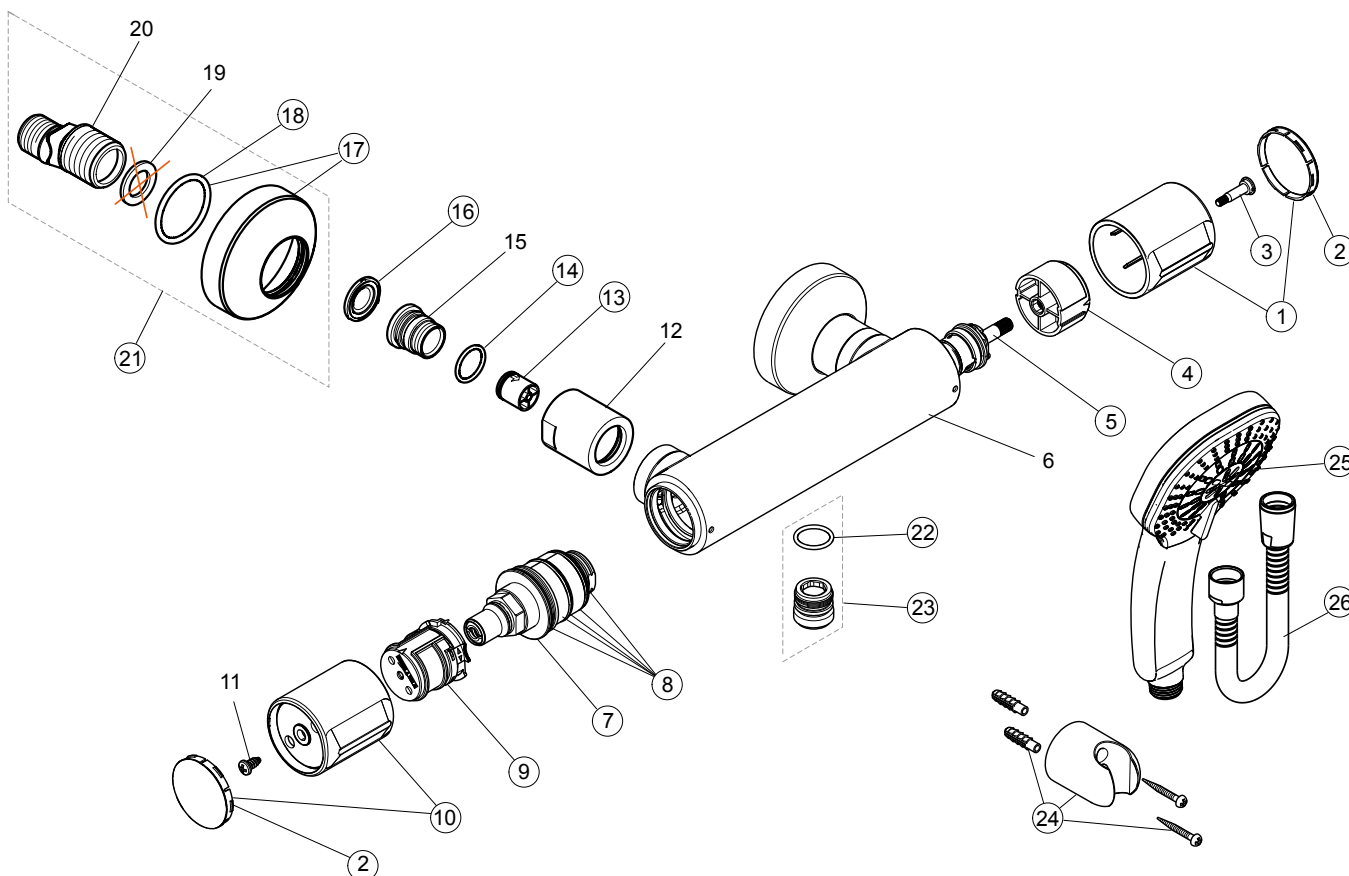

Produced from: Jan. 2008

Shower Thermostat  
without Accessoires

chrome **A4279AA**

Shower Thermostat  
with Handspray and holder

chrome **A4280AA**

Pos.	Description	Part-Number	Qty.	Pos.	Description	Part-Number	Qty.
1	Volume control handle	<b>A 962 071 AA</b>	1 pcs	15	Seat M20 x 1 left thread		
2	Cap for handle	<b>A 962 069 AA</b>	1 Set	16	Strainer ( screen )	<b>A 962 595 NU</b>	2 pcs
3	Screw M4 L=23,5	<b>A 962 998 NU</b>	1 pcs	17	Escutcheon Ø70 + Pos.18	<b>A 962 077 AA</b>	1 pcs
4	Handle insert complete	<b>A 963 432 NU</b>	1 Set	18	O - Ring Ø 32,2 x 3	<b>A 860 422 NU</b>	1 pcs
5	Headwork ( Cartridge )	<b>A 963 400 NU</b>	1 pcs	19	Fibre ring Ø24x15x2	<b>A 961 139 NU</b>	2 pcs
6	Body ( Bath/shower )			20	S - Connector with low noise insert		
7	Thermostatic Cartridge	<b>A 962 229 NU</b>	1 pcs	21	S - Connector complete	<b>A 962 076 AA</b>	2 pcs
8	Repair-Set Cartridge	<b>A 962 230 NU</b>	1 Set	22	O - Ring Ø 17 x 2	<b>A 961 810 NU</b>	2 pcs
9	Temp. adjustment compl.	<b>A 963 427 NU</b>	1 pcs	23	Nipple complete	<b>A 963 651 NU</b>	1 pcs
10	Temperature handle cpl.	<b>A 962 070 AA</b>	1 pcs	24	Handshower holder cpl.	<b>A 2401 AA</b>	1 Set
11	Screw Ejot PT KB50x10			25	Handshower complete	<b>T 2439 AA</b>	1 pcs
12	Coupling nut G3/4 - Ø 33			26	Shower hose G1/2 -125cm	<b>A 3306 AA</b>	1 pcs
13	Non-return valve DW15	<b>A 962 594 NU</b>	2 pcs				
14	O - Ring Ø 15,6 x 1,78	<b>A 961 182 NU</b>	2 pcs				