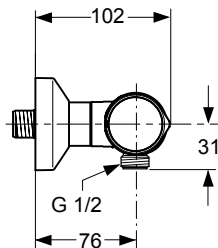

Produced from: Jan. 2008

Shower Thermostat  
without Accessoires

chrome **A4279AA**

Shower Thermostat  
with Handspray and holder

chrome **A4280AA**

Pos.	Description	Part-Number	Qty.	Pos.	Description	Part-Number	Qty.
1	Volume control handle	<b>A 962 071 AA</b>	1 pcs	15	Seat M20 x 1 left thread		
2	Cap for handle	<b>A 962 069 AA</b>	1 Set	16	Strainer ( screen )	<b>A 962 595 NU</b>	2 pcs
3	Screw M4 L=23,5	<b>A 962 998 NU</b>	1 pcs	17	Escutcheon Ø70 + Pos.18	<b>A 962 077 AA</b>	1 pcs
4	Handle insert complete	<b>A 963 432 NU</b>	1 Set	18	O - Ring Ø 32,2 x 3	<b>A 860 422 NU</b>	1 pcs
5	Headwork ( Cartridge )	<b>A 963 400 NU</b>	1 pcs	19	Fibre ring Ø24x15x2	<b>A 961 139 NU</b>	2 pcs
6	Body ( Bath/shower )			20	S - Connector with low noise insert		
7	Thermostatic Cartridge	<b>A 962 229 NU</b>	1 pcs	21	S - Connector complete	<b>A 962 076 AA</b>	2 pcs
8	Repair-Set Cartridge	<b>A 962 230 NU</b>	1 Set	22	O - Ring Ø 17 x 2	<b>A 961 810 NU</b>	2 pcs
9	Temp. adjustment compl.	<b>A 963 427 NU</b>	1 pcs	23	Nipple complete	<b>A 963 651 NU</b>	1 pcs
10	Temperature handle cpl.	<b>A 962 070 AA</b>	1 pcs	24	Handshower holder cpl.	<b>A 2401 AA</b>	1 Set
11	Screw Ejot PT KB50x10			25	Handshower complete	<b>T 2439 AA</b>	1 pcs
12	Coupling nut G3/4 - Ø 33			26	Shower hose G1/2 -125cm	<b>A 3306 AA</b>	1 pcs
13	Non-return valve DW15	<b>A 962 594 NU</b>	2 pcs				
14	O - Ring Ø 15,6 x 1,78	<b>A 961 182 NU</b>	2 pcs				