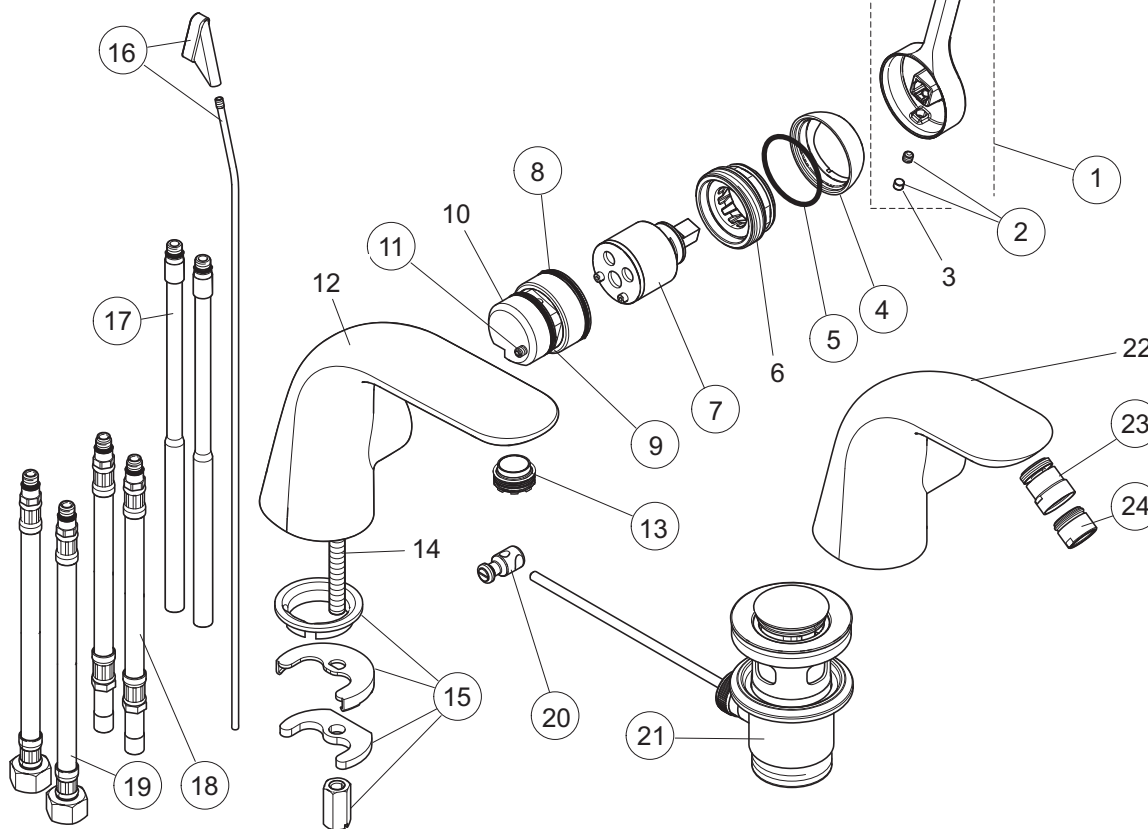

# Melange A 4258 xx, A 4260 xx, A 4287 xx Einhebel-Waschtischarmatur A 4268 xx Einhebel-Bidetarmatur

Baujahr: ab Januar 2008

xx durch Oberflächenkennung ersetzen: Chrom = AA

Beispiel:  
Ersatzteil-Bestellung  
A 4258 AA in Chrom

Einhebel-Waschtischarmatur

mit Kupferrohre **A 4258 xx**  
mit flexiblen Anschlussschläuche **A 4260 xx**  
mit Neoperl SPX® Anschlussschläuche **A 4287 xx**

Einhebel-Bidetarmatur **A 4268 xx**

Pos.	Bezeichnung	Ersatzteil-Bestell-Nr.	Liefermenge	Pos.	Bezeichnung	Ersatzteil-Bestell-Nr.	Liefermenge
1	Griffhebel mit IS-Logo	A 962 040 xx	1 St.	18	Flexschlauch M8 x 1 / Ø 10	A 962 045 NU	1 St.
2	Gewindestift M5 x 5 SW 2,5 mit Stopfen	A 962 041 NU	1 St.	19	Druckschlauch M8 x 1 / G 3/8	A 962 370 NU	1 St.
3	Griffstopfen			20	Klemmstück	A 963 404 NU	1 St.
4	Abdeckkappe + Pos. 5	A 962 042 xx	1 St.	21	Ablaufgarnitur	A 961 230 xx	1 St.
5	O-Ring Ø 28,3 x 1,78	A 961 667 NU	1 Set	22	Gehäuse Bidet		
6	Überwurfmutter M43 x 1,5			23	Kugelgelenk M18 x 1	A 960 019 xx	1 St.
7	Kartusche 35 mm	A 860 114 NU	1 St.	24	Strahlregler M18 x 1	B 964 902 xx	1 St.
8	O-Ring Ø 36 x 2	A 961 335 NU	1 St.	25	Strahlreglerschlüssel für Pos. 13	A 960 196 NU	1 St.
9	O-Ring Ø 31,47 x 1,78	A 963 154 NU	1 St.				
10	Verteiler						
11	Gewindestift M5 x 10 DIN 915	A 963 309 NU	1 St.				
12	Gehäuse Waschtisch						
13	Luftsprudler Cache M21,5 x 1	A 962 043 NU	1 St.				
14	Gewindestange M8 x 270						
15	Befestigungs-Set	A 960 001 NU	1 St.				
16	Zugstange komplett	A 962 044 xx	1 St.				
17	Zuflussrohr						