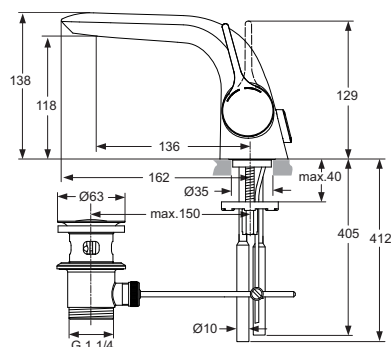

# Melange A 4258 xx, A 4260 xx, A 4287 xx Einhebel-Waschtischarmatur A 4268 xx Einhebel-Bidetarmatur

Baujahr: ab Januar 2008

xx durch Oberflächenkennung ersetzen: Chrom = AA

Beispiel:  
Ersatzteil-Bestellung  
A 4258 AA in Chrom

Einhebel-Waschtischarmatur

mit Kupferrohre **A 4258 xx**  
mit flexiblen Anschlussschläuche **A 4260 xx**  
mit Neoperl SPX® Anschlussschläuche **A 4287 xx**

Einhebel-Bidetarmatur **A 4268 xx**

Pos.	Bezeichnung	Ersatzteil-Bestell-Nr.	Liefermenge	Pos.	Bezeichnung	Ersatzteil-Bestell-Nr.	Liefermenge
1	Griffhebel mit IS-Logo	A 962 040 xx	1 St.	18	Flexschlauch M8 x 1 / Ø 10	A 962 045 NU	1 St.
2	Gewindestift M5 x 5 SW 2,5 mit Stopfen	A 962 041 NU	1 St.	19	Druckschlauch M8 x 1 / G 3/8	A 962 370 NU	1 St.
3	Griffstopfen			20	Klemmstück	A 963 404 NU	1 St.
4	Abdeckkappe + Pos. 5	A 962 042 xx	1 St.	21	Ablaufgarnitur	A 961 230 xx	1 St.
5	O-Ring Ø 28,3 x 1,78	A 961 667 NU	1 Set	22	Gehäuse Bidet		
6	Überwurfmutter M43 x 1,5			23	Kugelgelenk M18 x 1	A 960 019 xx	1 St.
7	Kartusche 35 mm	A 860 114 NU	1 St.	24	Strahlregler M18 x 1	B 964 902 xx	1 St.
8	O-Ring Ø 36 x 2	A 961 335 NU	1 St.	25	Strahlreglerschlüssel für Pos. 13	A 960 196 NU	1 St.
9	O-Ring Ø 31,47 x 1,78	A 963 154 NU	1 St.				
10	Verteiler						
11	Gewindestift M5 x 10 DIN 915	A 963 309 NU	1 St.				
12	Gehäuse Waschtisch						
13	Luftsprudler Cache M21,5 x 1	A 962 043 NU	1 St.				
14	Gewindestange M8 x 270						
15	Befestigungs-Set	A 960 001 NU	1 St.				
16	Zugstange komplett	A 962 044 xx	1 St.				
17	Zuflussrohr						