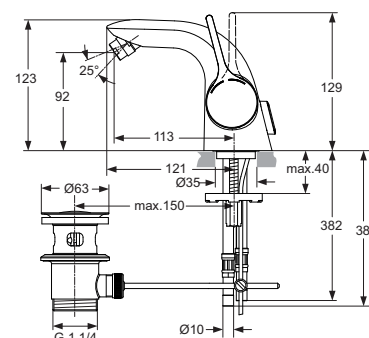

# Melange A 4258 xx, A 4260 xx, A 4287 xx Einhebel-Waschtischarmatur A 4268 xx Einhebel-Bidetarmatur

Baujahr: ab Januar 2008

xx durch Oberflächenkennung ersetzen: Chrom = AA

Beispiel:  
Ersatzteil-Bestellung  
A 4258 AA in Chrom

Einhebel-Waschtischarmatur

mit Kupferrohre **A 4258 xx**  
mit flexiblen Anschlussschläuche **A 4260 xx**  
mit Neoperl SPX® Anschlussschläuche **A 4287 xx**

Einhebel-Bidetarmatur **A 4268 xx**

Pos.	Bezeichnung	Ersatzteil-Bestell-Nr.	Liefermenge	Pos.	Bezeichnung	Ersatzteil-Bestell-Nr.	Liefermenge
1	Griffhebel mit IS-Logo	A 962 040 xx	1 St.	18	Flexschlauch M8 x 1 / Ø 10	A 962 045 NU	1 St.
2	Gewindestift M5 x 5 SW 2,5 mit Stopfen	A 962 041 NU	1 St.	19	Druckschlauch M8 x 1 / G 3/8	A 962 370 NU	1 St.
3	Griffstopfen			20	Klemmstück	A 963 404 NU	1 St.
4	Abdeckkappe + Pos. 5	A 962 042 xx	1 St.	21	Ablaufgarnitur	A 961 230 xx	1 St.
5	O-Ring Ø 28,3 x 1,78	A 961 667 NU	1 Set	22	Gehäuse Bidet		
6	Überwurfmutter M43 x 1,5			23	Kugelgelenk M18 x 1	A 960 019 xx	1 St.
7	Kartusche 35 mm	A 860 114 NU	1 St.	24	Strahlregler M18 x 1	B 964 902 xx	1 St.
8	O-Ring Ø 36 x 2	A 961 335 NU	1 St.	25	Strahlreglerschlüssel für Pos. 13	A 960 196 NU	1 St.
9	O-Ring Ø 31,47 x 1,78	A 963 154 NU	1 St.				
10	Verteiler						
11	Gewindestift M5 x 10 DIN 915	A 963 309 NU	1 St.				
12	Gehäuse Waschtisch						
13	Luftsprudler Cache M21,5 x 1	A 962 043 NU	1 St.				
14	Gewindestange M8 x 270						
15	Befestigungs-Set	A 960 001 NU	1 St.				
16	Zugstange komplett	A 962 044 xx	1 St.				
17	Zuflussrohr						