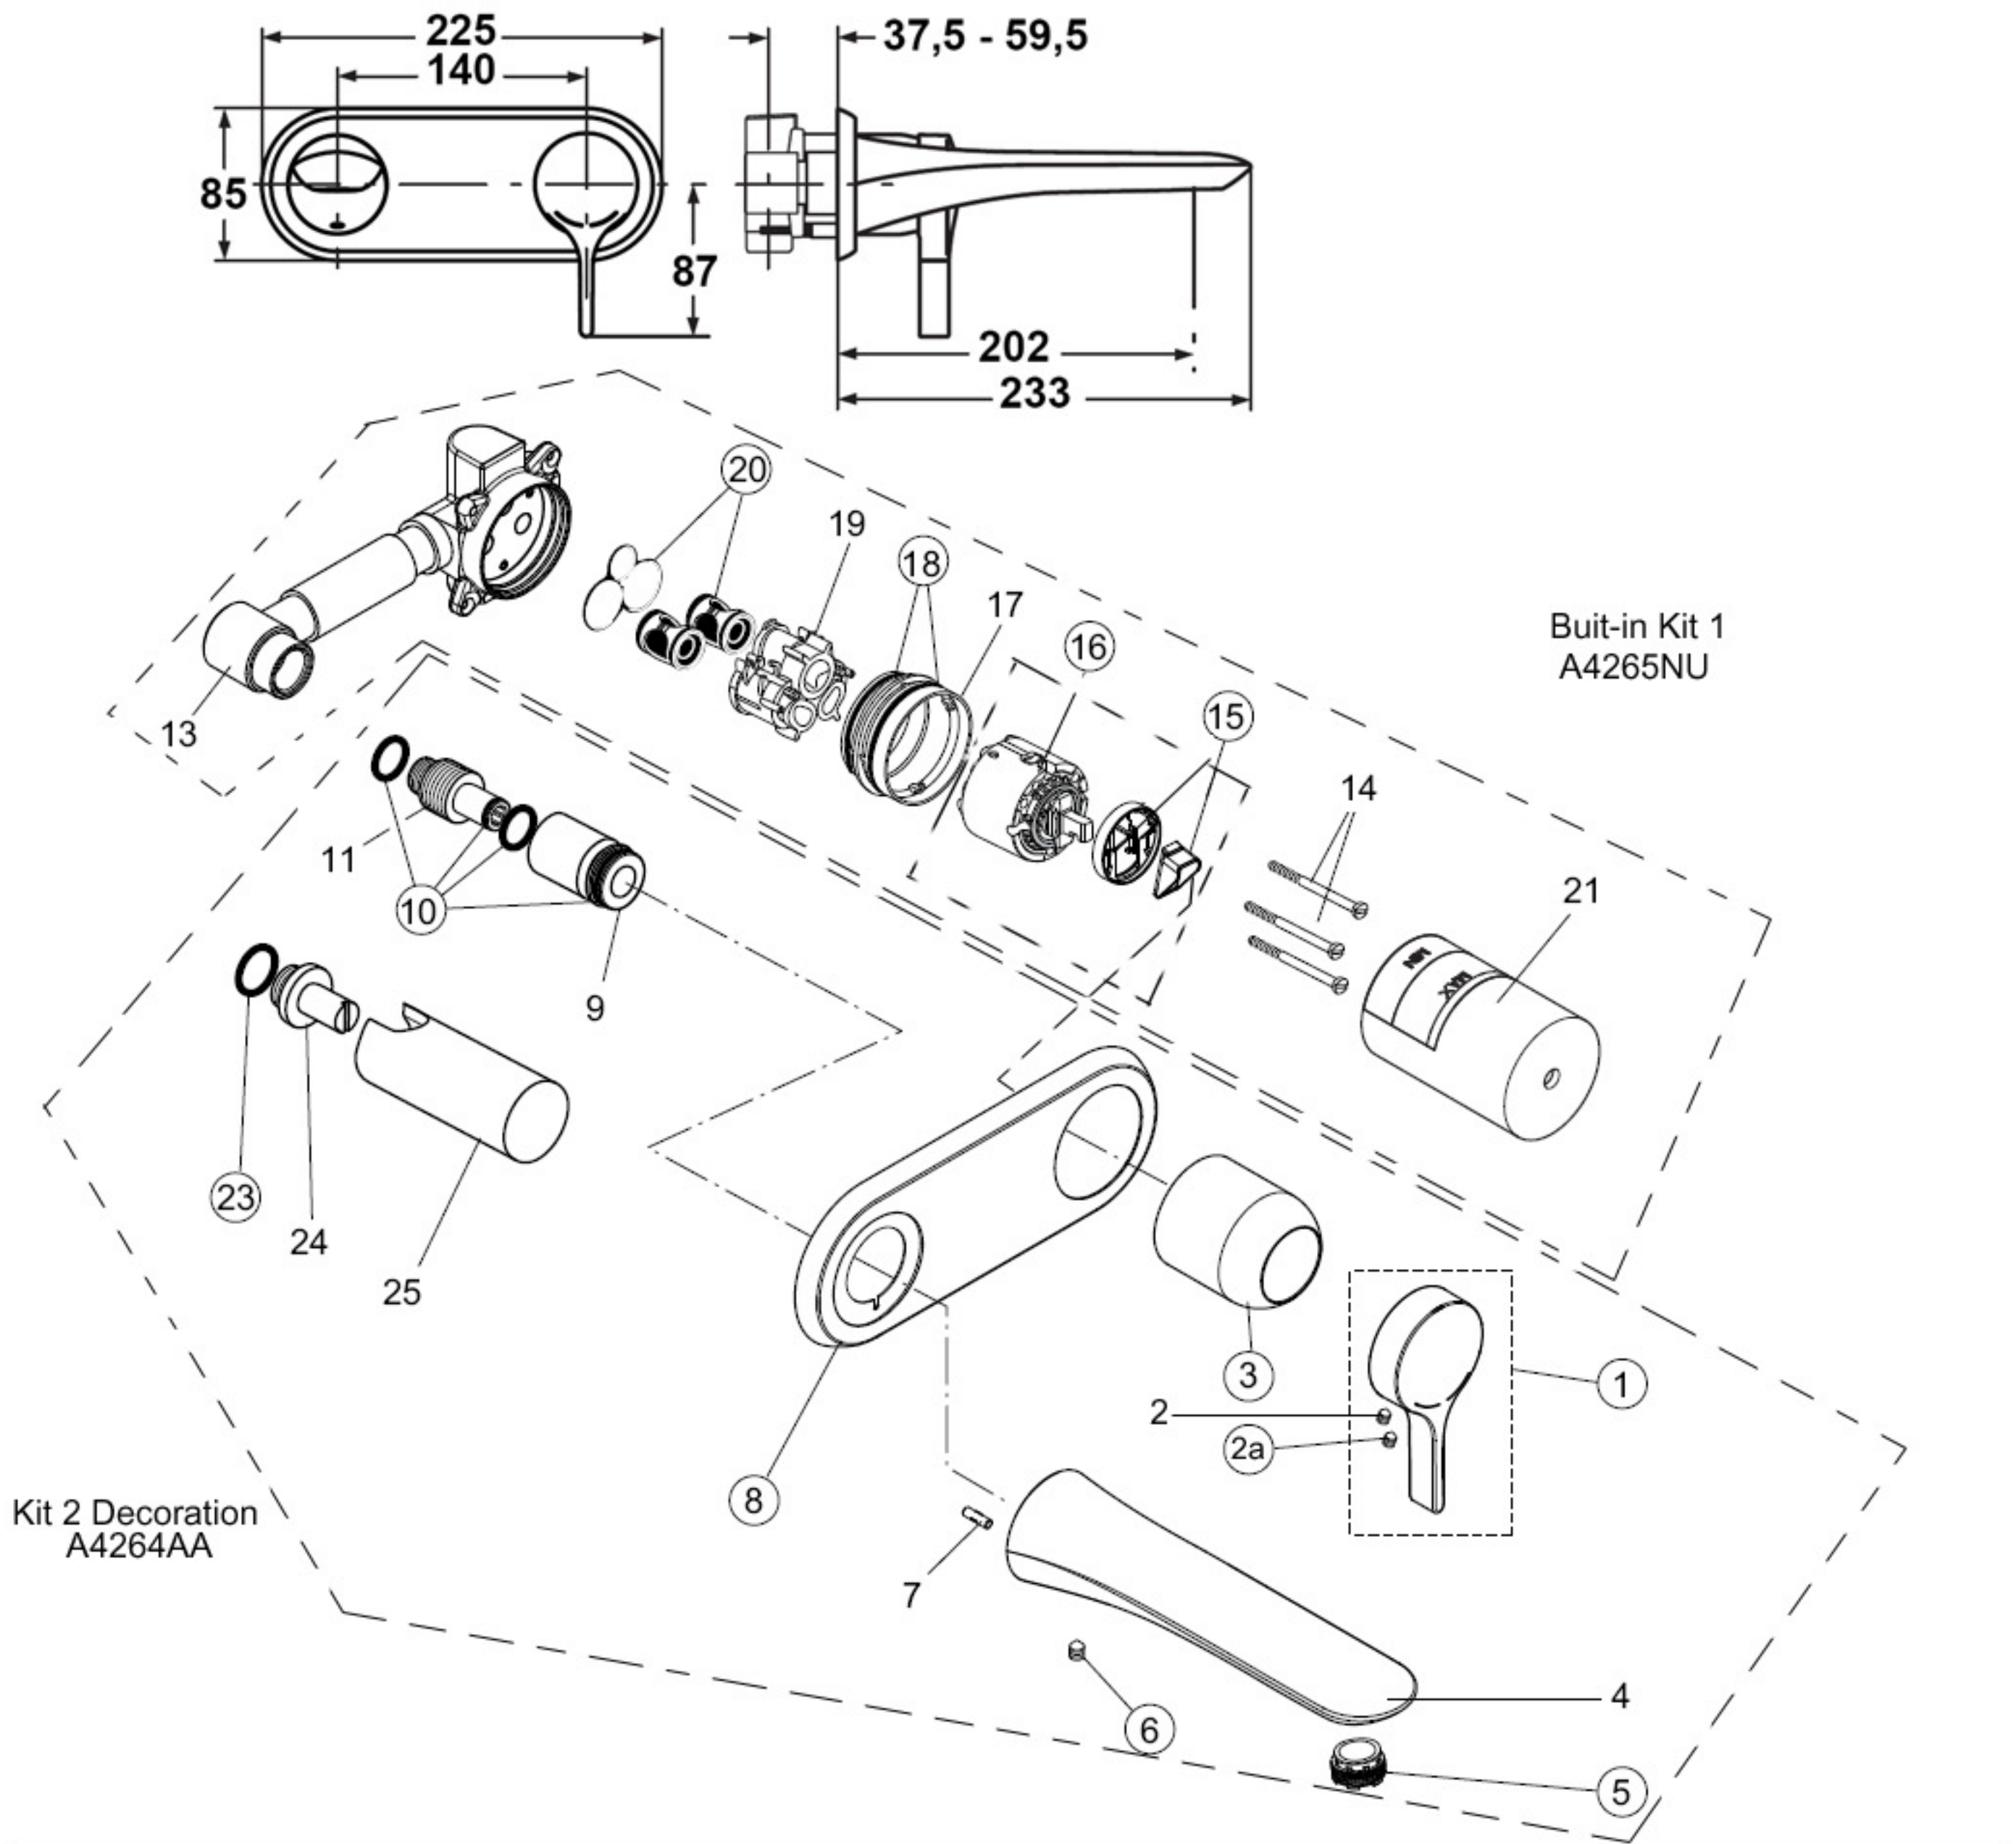

# MELANGE (A4264AA; A4265NU)

Baujahr: ab Januar 2008

Pos.	Bezeichnung	Ersatzteil-Bestell-Nr.	Liefermenge	Pos.	Bezeichnung	Ersatzteil-Bestell-Nr.	Liefermenge
1	Griffhebel komplett	A962065AA	1 St.	19	Kunststoff-Anschlußverteiler		
2	Gewindestift M5 x 6 DIN 914		1 St.	20	Geräuschdämpfer-Set	A963524NU	1 Set
2a	Griffstopfen	A963751NU		21	Putzschablone		
3	Abdeckkappe	A960048AA	1 St.	23	O-Ring Ø 18 x 2	A962869NU	1 Set
4	<b>Auslauf</b>			24	Rohrstopfen		
5	Strahlregler Cache M24 x 1 5ltr. Strahlreglerschlüssel für Pos. 5	A962079NU	1 St. 1 St.	25	Putzschablone/Wanneneinlauf		
6	Gewindestift M 6x 8 DIN 914		1 St.				
7	Cylindrical pin Ø3x24						
8	Rosette WT-Wand UP	A962078AA	1 St.				
9	Adapter						
10	Nippel komplett + Pos. 9 + 11	A960250NU	1 Set				
11	Nippel						
13	Batteriekörper UP						
14	Zylinderschraube M4 x 69		3 St.				
15	ECO-Kit	A860700NU	1 St.				
16	Click Kartusche Ø 47 + Pos. 15	A960500NU	1 St.				
17	Plastik-Ring						
18	O-Ring Ø 47,3 x 1,78	A963526NU	2 St.				