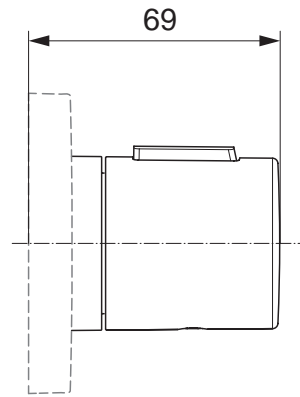

Baujahr: ab Mai 2013

**Oberflächen**

AA Chrom

Produkt	Artikel-Nr.	Durchfluss bei 3 bar
Mengengriff Handbrause (Metall)	A1544AA	
Mengengriff Kopfbrause (Metall)	A1545AA	
Mengengriff Seitenbrause (Metall)	A1546AA	
Mengengriff Wanneneinlauf (Metall)	A1547AA	
Mengengriff Kaltwasser (Metall)	A1554AA	
Mengengriff Heißwasser (Metall)	A1555AA	

Pos.	Bezeichnung	Ersatzteil- Bestell-Nummer	Liefermenge
1	Dichtring		
2	Schraubenset Anschluss und Ventil	A860842NU	1 St.
3	Kugelzapfen/ Verbindungsrohr	A860847NU	2 St.
4	O-Ring-Set Ø10x2,5 und Ø13x2,5	A860852NU	1 Set
5	Halteflansch		
6	Körper für Ventile und Brauseanschlüsse		
7	Rosettenhalter	A860853NU	1 Set
8	Kartusche G1/2 180°	A963400NU	1 St.
9	Temperatur und Volumenanschlag	A860854NU	1 St.
10	Dekorring Ø48 mm mit folgenden Symbolen		
10a	für Absperrventil Handbrause	A860855AA	1 St.
10b	für Absperrventil Kopfbrause	A860859AA	1 St.
10c	für Absperrventil Seitenbrause	A860861AA	1 St.
10d	für Absperrventil Wanneneinlauf	A860862AA	1 St.
10e	für Absperrventile Kalt und Warm	A860865AA	1 Set
11	Griffadapter	A860866NU	1 St.
12	Griffschraube M4	A961337NU	1 St.
13	Mengenregelgriff ohne Bedruckung	F960952AA	1 St.
14	Gewindestift M5x6	A961095NU	1 St.
15	Verlängerungssatz 15 mm inklusive Dicht-Fix Verlängerung	A963738NU	1 Set
	Verlängerungssatz 30 mm inklusive Dicht-Fix Verlängerung	F960973NU	1 Set