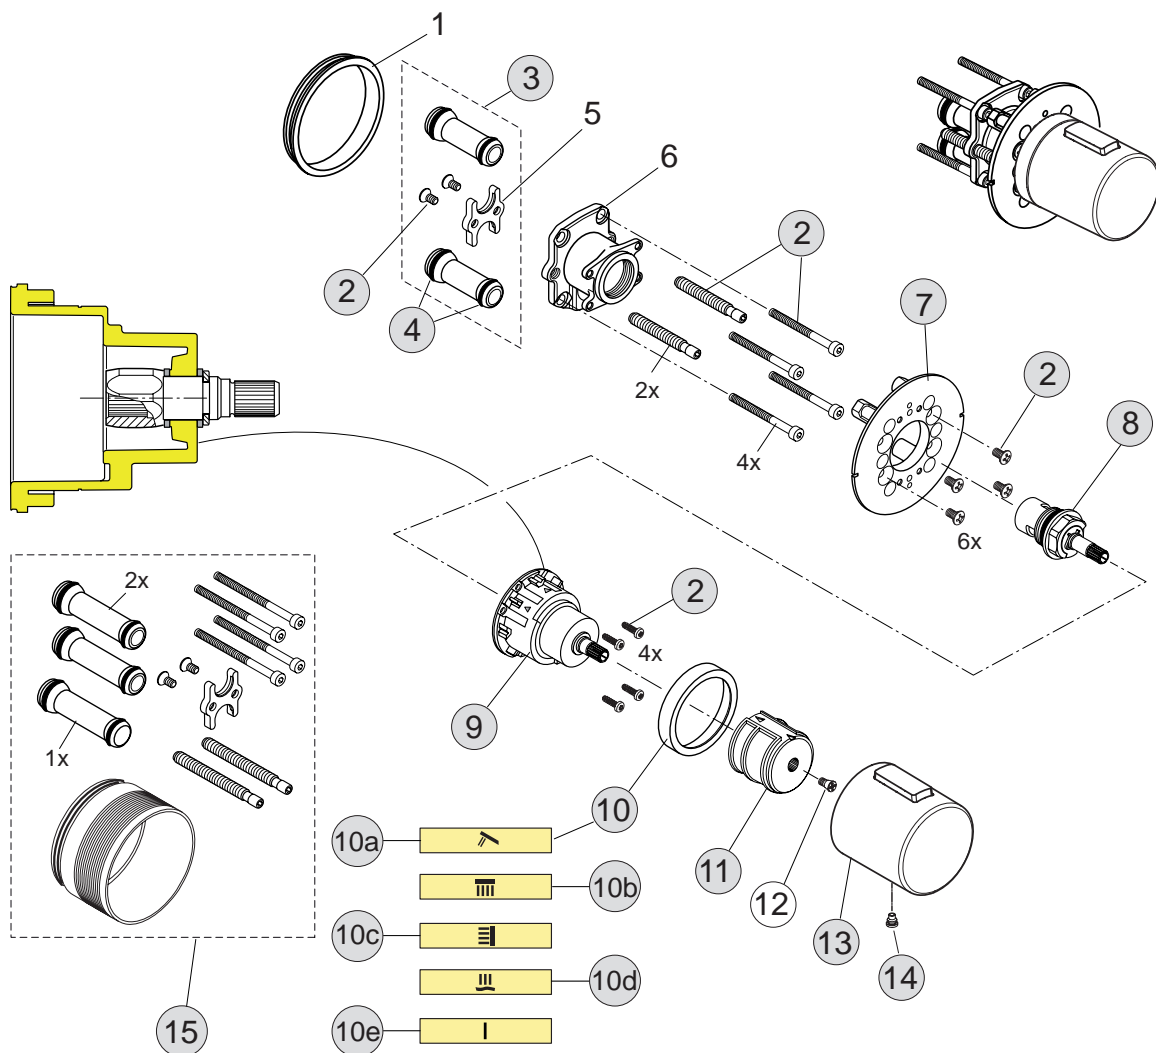

Baujahr: ab Mai 2013

**Oberflächen**

AA Chrom

Produkt	Artikel-Nr.	Durchfluss bei 3 bar
Mengengriff Handbrause (Metall)	A1544AA	
Mengengriff Kopfbrause (Metall)	A1545AA	
Mengengriff Seitenbrause (Metall)	A1546AA	
Mengengriff Wanneneinlauf (Metall)	A1547AA	
Mengengriff Kaltwasser (Metall)	A1554AA	
Mengengriff Heißwasser (Metall)	A1555AA	

Pos.	Bezeichnung	Ersatzteil- Bestell-Nummer	Liefermenge
1	Dichtring		
2	Schraubenset Anschluss und Ventil	A860842NU	1 St.
3	Kugelzapfen/ Verbindungsrohr	A860847NU	2 St.
4	O-Ring-Set Ø10x2,5 und Ø13x2,5	A860852NU	1 Set
5	Halteflansch		
6	Körper für Ventile und Brauseanschlüsse		
7	Rosettenhalter	A860853NU	1 Set
8	Kartusche G1/2 180°	A963400NU	1 St.
9	Temperatur und Volumenanschlag	A860854NU	1 St.
10	Dekorring Ø48 mm mit folgenden Symbolen		
10a	für Absperrventil Handbrause	A860855AA	1 St.
10b	für Absperrventil Kopfbrause	A860859AA	1 St.
10c	für Absperrventil Seitenbrause	A860861AA	1 St.
10d	für Absperrventil Wanneneinlauf	A860862AA	1 St.
10e	für Absperrventile Kalt und Warm	A860865AA	1 Set
11	Griffadapter	A860866NU	1 St.
12	Griffschraube M4	A961337NU	1 St.
13	Mengenregelgriff ohne Bedruckung	F960952AA	1 St.
14	Gewindestift M5x6	A961095NU	1 St.
15	Verlängerungssatz 15 mm inklusive Dicht-Fix Verlängerung	A963738NU	1 Set
	Verlängerungssatz 30 mm inklusive Dicht-Fix Verlängerung	F960973NU	1 Set