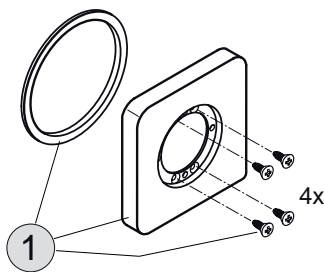

- 1er Rosette 83 x 83 mm
- 2er Rosette 83 x 166 mm
- 3er Rosette 83 x 249 mm
- 4er Rosette 83 x 332 mm

**Artikel-Nr.**

**Durchfluss bei 3 bar**

1er Rosette 83 x 83 mm	A1540AA	
2er Rosette 83 x 166 mm	A1541AA	
3er Rosette 83 x 249 mm	A1542AA	
4er Rosette 83 x 332 mm	A1543AA	

<b>Pos.</b>	<b>Bezeichnung</b>	<b>Ersatzteil- Bestell-Nummer</b>	<b>Liefermenge</b>
1	Rosette 1 Loch 83x83 mm mit Schrauben und Dichtrahmen	A1540AA	1 Set
2	Rosette 2 Loch 83x166 mm mit Schrauben und Dichtrahmen	A1541AA	1 Set
3	Rosette 3 Loch 83x249 mm mit Schrauben und Dichtrahmen	A1542AA	1 Set
4	Rosette 4 Loch 83x332 mm mit Schrauben und Dichtrahmen	A1543AA	1 Set