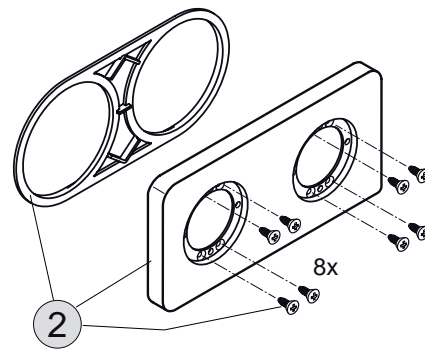

- 1er Rosette 83 x 83 mm
- 2er Rosette 83 x 166 mm
- 3er Rosette 83 x 249 mm
- 4er Rosette 83 x 332 mm

**Artikel-Nr.**

**Durchfluss bei 3 bar**

1er Rosette 83 x 83 mm	A1540AA	
2er Rosette 83 x 166 mm	A1541AA	
3er Rosette 83 x 249 mm	A1542AA	
4er Rosette 83 x 332 mm	A1543AA	

<b>Pos.</b>	<b>Bezeichnung</b>	<b>Ersatzteil- Bestell-Nummer</b>	<b>Liefermenge</b>
1	Rosette 1 Loch 83x83 mm mit Schrauben und Dichtrahmen	A1540AA	1 Set
2	Rosette 2 Loch 83x166 mm mit Schrauben und Dichtrahmen	A1541AA	1 Set
3	Rosette 3 Loch 83x249 mm mit Schrauben und Dichtrahmen	A1542AA	1 Set
4	Rosette 4 Loch 83x332 mm mit Schrauben und Dichtrahmen	A1543AA	1 Set