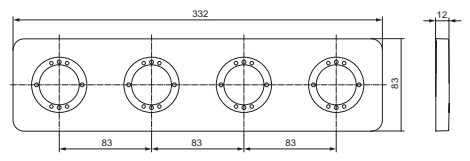

A1543AA

Oberflächen

AA Chrom

Produkt

- 1er Rosette 83 x 83 mm
- 2er Rosette 83 x 166 mm
- 3er Rosette 83 x 249 mm
- 4er Rosette 83 x 332 mm

Artikel-Nr.

Durchfluss bei 3 bar

1er Rosette 83 x 83 mm	A1540AA	
2er Rosette 83 x 166 mm	A1541AA	
3er Rosette 83 x 249 mm	A1542AA	
4er Rosette 83 x 332 mm	A1543AA