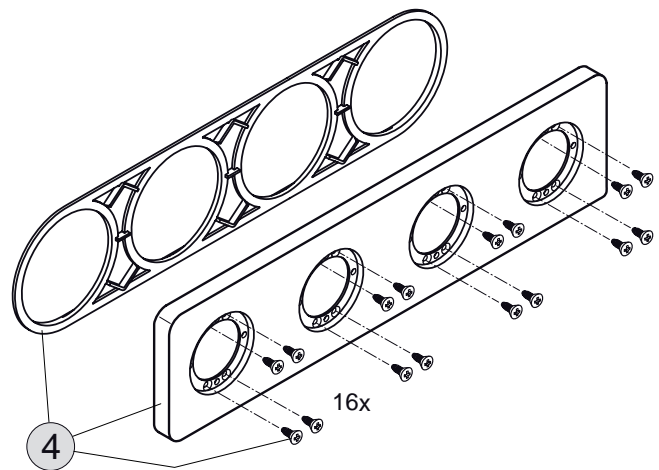

- 1er Rosette 83 x 83 mm
- 2er Rosette 83 x 166 mm
- 3er Rosette 83 x 249 mm
- 4er Rosette 83 x 332 mm

**Artikel-Nr.**

**Durchfluss bei 3 bar**

1er Rosette 83 x 83 mm	A1540AA	
2er Rosette 83 x 166 mm	A1541AA	
3er Rosette 83 x 249 mm	A1542AA	
4er Rosette 83 x 332 mm	A1543AA	

<b>Pos.</b>	<b>Bezeichnung</b>	<b>Ersatzteil- Bestell-Nummer</b>	<b>Liefermenge</b>
1	Rosette 1 Loch 83x83 mm mit Schrauben und Dichtrahmen	A1540AA	1 Set
2	Rosette 2 Loch 83x166 mm mit Schrauben und Dichtrahmen	A1541AA	1 Set
3	Rosette 3 Loch 83x249 mm mit Schrauben und Dichtrahmen	A1542AA	1 Set
4	Rosette 4 Loch 83x332 mm mit Schrauben und Dichtrahmen	A1543AA	1 Set