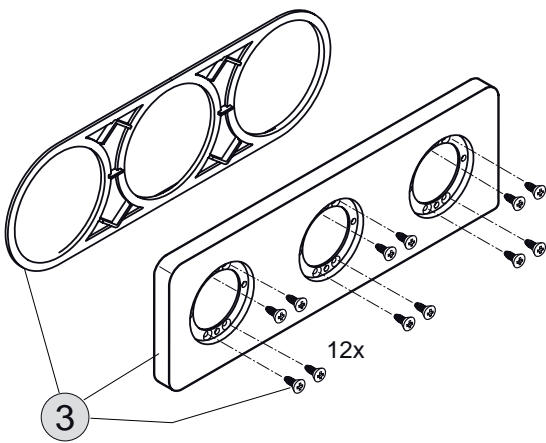

- 1er Rosette 83 x 83 mm
- 2er Rosette 83 x 166 mm
- 3er Rosette 83 x 249 mm
- 4er Rosette 83 x 332 mm

**Artikel-Nr.**

**Durchfluss bei 3 bar**

1er Rosette 83 x 83 mm	A1540AA	
2er Rosette 83 x 166 mm	A1541AA	
3er Rosette 83 x 249 mm	A1542AA	
4er Rosette 83 x 332 mm	A1543AA	

<b>Pos.</b>	<b>Bezeichnung</b>	<b>Ersatzteil- Bestell-Nummer</b>	<b>Liefermenge</b>
1	Rosette 1 Loch 83x83 mm mit Schrauben und Dichtrahmen	A1540AA	1 Set
2	Rosette 2 Loch 83x166 mm mit Schrauben und Dichtrahmen	A1541AA	1 Set
3	Rosette 3 Loch 83x249 mm mit Schrauben und Dichtrahmen	A1542AA	1 Set
4	Rosette 4 Loch 83x332 mm mit Schrauben und Dichtrahmen	A1543AA	1 Set