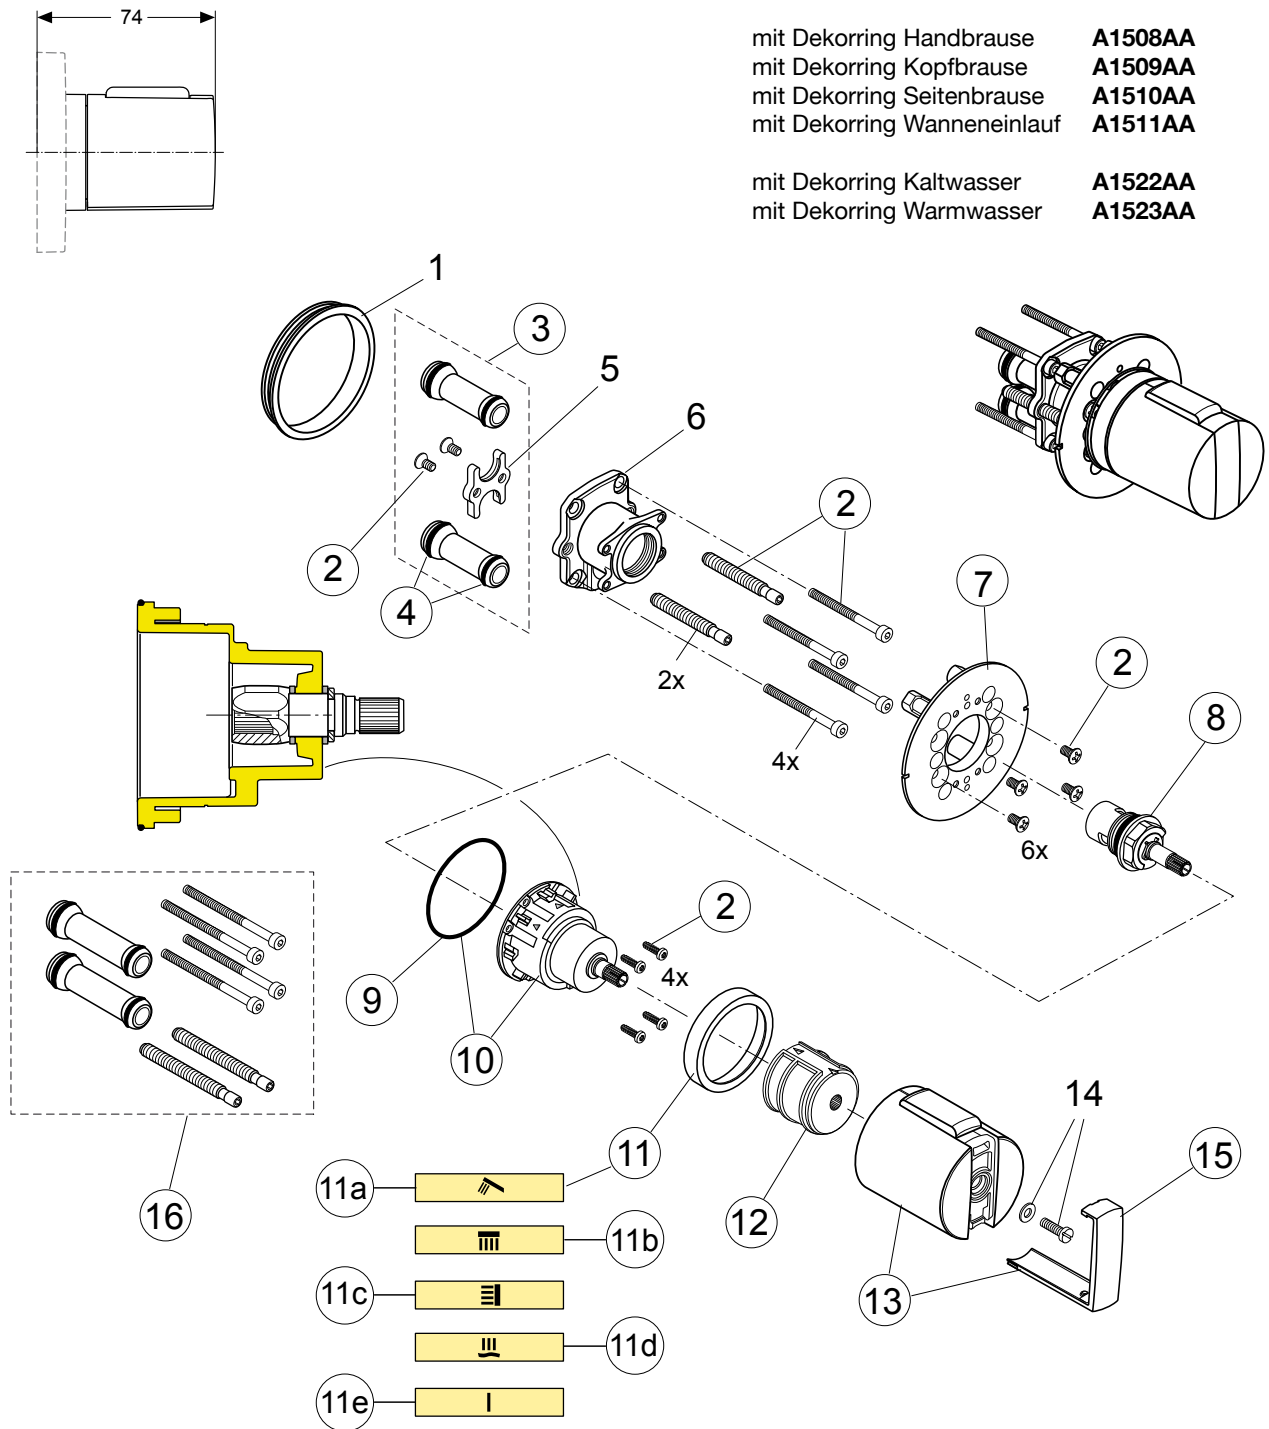

Baujahr: Nov. 2011

Bausatz 2 - Mengengriff mit Dekorring

mit Dekorring Handbrause **A1508AA**
 mit Dekorring Kopfbrause **A1509AA**
 mit Dekorring Seitenbrause **A1510AA**
 mit Dekorring Wanneneinlauf **A1511AA**

mit Dekorring Kaltwasser **A1522AA**
 mit Dekorring Warmwasser **A1523AA**

Für XX = Oberflächenkennung einsetzen:
 chrom - statt XX = AA einsetzen

Beispiel Ersatzteil-Bestellung:
 A962880AA in chrom

Pos.	Bezeichnung	Ersatzteil-Bestell-Nr.	Liefermenge	Pos.	Bezeichnung	Ersatzteil-Bestell-Nr.	Liefermenge
1	Dichtring			11a	f. Absperrvtl. Handbrause	A 860 855 XX	1 St.
2	Schr.-Set Anschluß +Ventil	A 860 842 NU	1 Set	11b	f. Absperrvtl. Kopfbrause	A 860 859 XX	1 St.
3	Kugelzapfen/Verbind.Rohr	A 860 847 NU	2 St.	11c	f. Absperrvtl. Seitenbrause	A 860 861 XX	1 St.
4	O-Ring set Ø10 + Ø13x2,5	A 860 852 NU	1 Set	11d	f. Absperrvtl. Wanneneinl.	A 860 862 XX	1 St.
5	Halteflansch			11e	f. Absperrvtl. kalt + warm	A 860 865 XX	1 Set
6	Körper f. Ventile + Brauseanschlüsse			12	Griffadapter	A 860 866 NU	1 St.
7	Rosettenhalter	A 860 853 NU	1 Set	13	Mengenregelgriff kompl.	A 962 880 XX	1 St.
8	Kartusche G1/2 - 180°	A 963 400 NU	1 St.		Mengenrgl. Taste gesperrt	A 962 947 XX	1 St.
9	O - Ring Ø45 x 1,15	A 961 045 NU	1 St.	14	Schraube M4x14 + U-Scheibe		
10	Temp. + Volumenanschlag	A 860 854 NU	1 St.	15	Griffblende	A 962 878 XX	1 Set
11	Dekorring Ø48mm mit folgenden Symbolen			16	Verlängerungssatz 15mm	A 963 738 NU	1 Set