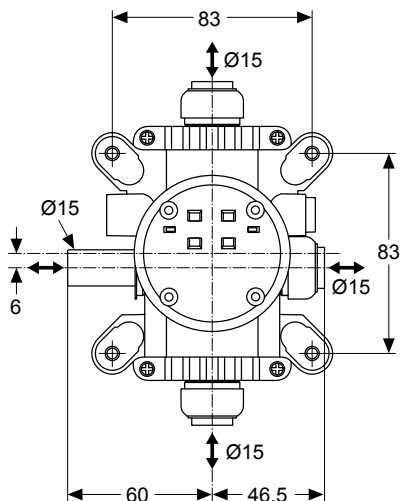

Baujahr: Nov. 2011

Bausatz 1 Universal
A1501NU

Pos.	Bezeichnung	Ersatzteil-Bestell-Nr.	Liefermenge	Pos.	Bezeichnung	Ersatzteil-Bestell-Nr.	Liefermenge
1	Unterteil UP-Box Universal			11	Ausgleichplatte Arretierung		
2	Formdichtungen UP-Box	A 860 829 NU	1 Set	12	Bef.-Stecker m. Schrauben A 860 841 NU		1 Set
3	Anschlußadapt. Tectite	A 860 830 NU	1 St.	13	Schr.-Satz f. UP-Box		
4	Anschlußnippel kompl.	A 860 831 NU	1 St.	14	Deckel. f. UP-Box Universal		
5	UP-Gehäuse f. Ventile, Ausläufe, Brausestangen			15	Dichtvlies		
6	Schr.-Satz f. Funktionsteile	A 860 833 NU	1 Set	16	Verschlußstopfen f. nicht benutzten Rohranschluss		
7	Spüleinsatz komplett	A 860 834 NU	1 Set				
8	Verschlußschraube Spüleinsatz M15 x 1						
9	O - Ring Ø13 x 1,5 + 2,5	A 860 836 NU	1 Set				
10	Oberteil UP-Box Universal						