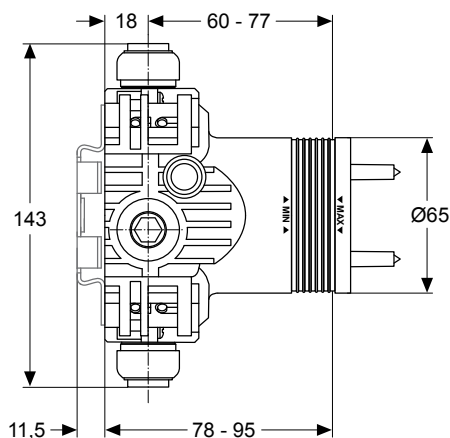

Baujahr: Nov. 2011

Bausatz 1 Universal
A1501NU

Pos.	Bezeichnung	Ersatzteil-Bestell-Nr.	Liefermenge	Pos.	Bezeichnung	Ersatzteil-Bestell-Nr.	Liefermenge
1	Unterteil UP-Box Universal			11	Ausgleichplatte Arretierung		
2	Formdichtungen UP-Box	A 860 829 NU	1 Set	12	Bef.-Stecker m. Schrauben A 860 841 NU		1 Set
3	Anschlußadapt. Tectite	A 860 830 NU	1 St.	13	Schr.-Satz f. UP-Box		
4	Anschlußnippel kompl.	A 860 831 NU	1 St.	14	Deckel. f. UP-Box Universal		
5	UP-Gehäuse f. Ventile, Ausläufe, Brausestangen			15	Dichtvlies		
6	Schr.-Satz f. Funktionsteile	A 860 833 NU	1 Set	16	Verschlußstopfen f. nicht benutzten Rohranschluss		
7	Spüleinsatz komplett	A 860 834 NU	1 Set				
8	Verschlußschraube Spüleinsatz M15 x 1						
9	O - Ring Ø13 x 1,5 + 2,5	A 860 836 NU	1 Set				
10	Oberteil UP-Box Universal						