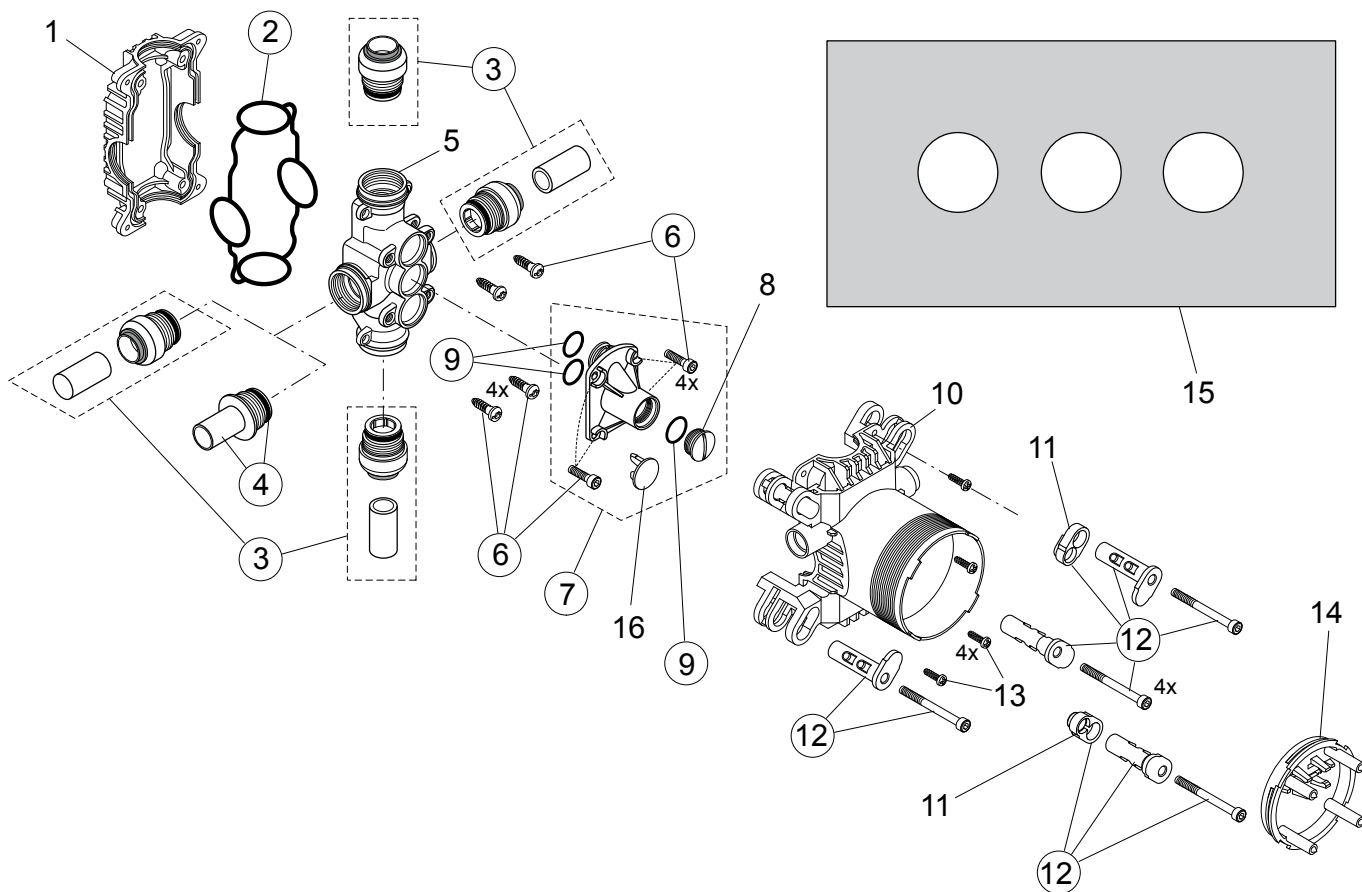

Baujahr: Nov. 2011

Bausatz 1 Universal
A1501NU

Pos.	Bezeichnung	Ersatzteil-Bestell-Nr.	Liefermenge	Pos.	Bezeichnung	Ersatzteil-Bestell-Nr.	Liefermenge
1	Unterteil UP-Box Universal			11	Ausgleichplatte Arretierung		
2	Formdichtungen UP-Box	A 860 829 NU	1 Set	12	Bef.-Stecker m. Schrauben A 860 841 NU		1 Set
3	Anschlußadapt. Tectite	A 860 830 NU	1 St.	13	Schr.-Satz f. UP-Box		
4	Anschlußnippel kompl.	A 860 831 NU	1 St.	14	Deckel. f. UP-Box Universal		
5	UP-Gehäuse f. Ventile, Ausläufe, Brausestangen			15	Dichtvlies		
6	Schr.-Satz f. Funktionsteile	A 860 833 NU	1 Set	16	Verschlußstopfen f. nicht benutzten Rohranschluss		
7	Spüleinsatz komplett	A 860 834 NU	1 Set				
8	Verschlußschraube Spüleinsatz M15 x 1						
9	O - Ring Ø13 x 1,5 + 2,5	A 860 836 NU	1 Set				
10	Oberteil UP-Box Universal						