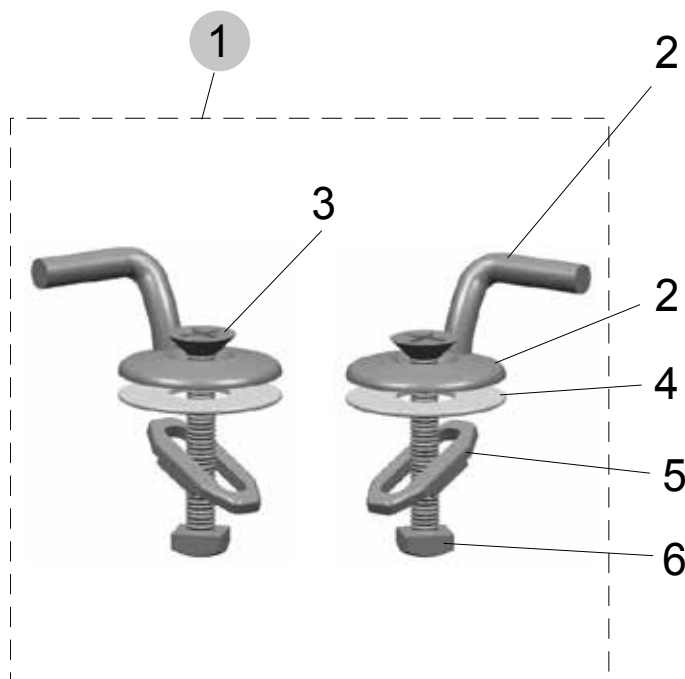

**für folgende Ausführungen:**  
 Wandtiefspülklosett  
 Wandtiefspülklosett ohne Spülrand

Produkt	Artikel-Nr.	Material	kg
WC-Sitz kompakt	T679801	Duroplast	X,XX

Pos.	Bezeichnung	Ersatzteil-Nr.	Liefermenge
1	Scharnier-Set kompl. für Sitz T679801	T2592BJ	2 Scharniere

Pos.	Bezeichnung	Ersatzteil-Nr.	Liefermenge
7	Puffer-Set kompl.	T217801	siehe 8+9
8	Puffer-Deckel		2 Stück
9	Puffer-Sitzring		4 Stück