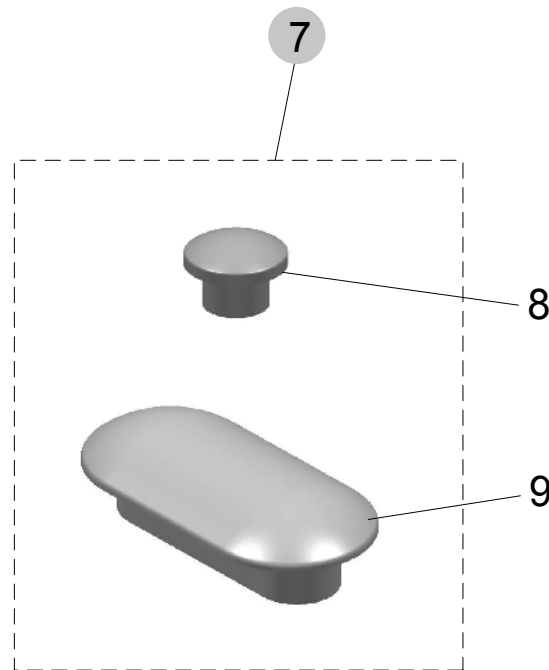

**für folgende Ausführungen:**  
 Wandtiefspülklosett  
 Wandtiefspülklosett ohne Spülrand

Produkt	Artikel-Nr.	Material	kg
WC-Sitz kompakt	T679801	Duroplast	X,XX

Pos.	Bezeichnung	Ersatzteil-Nr.	Liefermenge
1	Scharnier-Set kompl. für Sitz T679801	T2592BJ	2 Scharniere

Pos.	Bezeichnung	Ersatzteil-Nr.	Liefermenge
7	Puffer-Set kompl.	T217801	siehe 8+9
8	Puffer-Deckel		2 Stück
9	Puffer-Sitzring		4 Stück