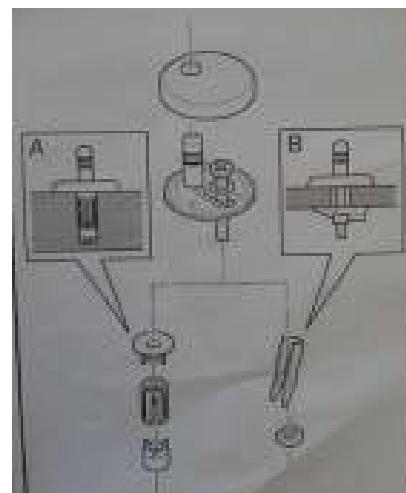

Einbau Softclosing