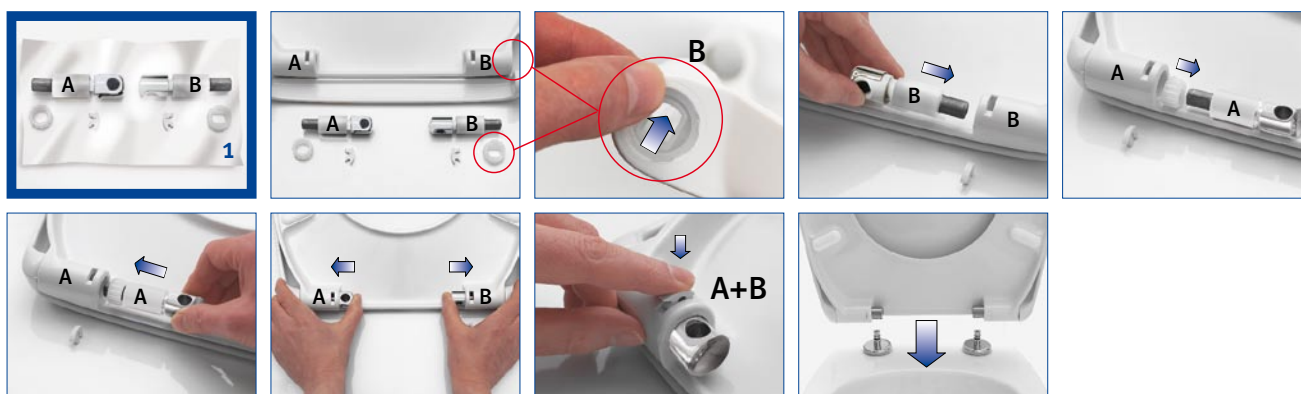

1 Version A