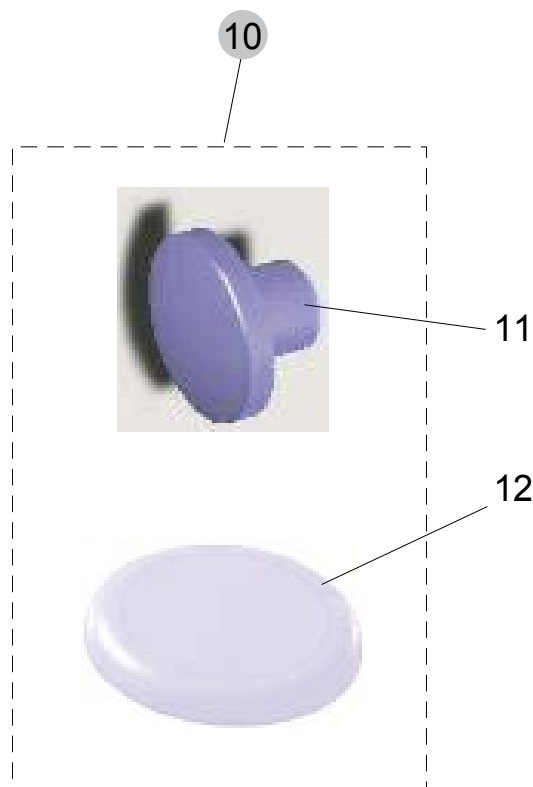

**für folgende Ausführungen:**

- Wandtiefspülklosett
- Standtiefspülklosett
- Standtiefspülklosett-Kombination

Produkt	Artikel-Nr.	Material	kg
WC-Sitz Softclosing weiß	T676701	Duroplast	3,20
WC-Sitz Softclosing weiß seidenmatt	T676683	Duroplast	3,20

## Softclosing

Scharnier-Set mit Befestigung **A** für Keramik mit Sackloch und mit Kippdübel-Befestigung **B** für Durchgangsloch in der Keramik.

Pos.	Bezeichnung	Ersatzteil-Nr.	Liefermenge
1	Scharnier-Set kompl. für Sitz T6767..	T2960BJ	2 Scharniere
1	Softclosing-Dämpfer bis 11/2010 E7127	EV26667	Set kompl.
1	Softclosing-Dämpfer ab 12/2010 E7127	T299067	Set kompl.

Pos.	Bezeichnung	Ersatzteil-Nr.	Liefermenge
10	Puffer-Set kompl.	T262501	siehe 11+12
11	Puffer-Deckel		2 Stück
12	Puffer-Sitzring		4 Stück