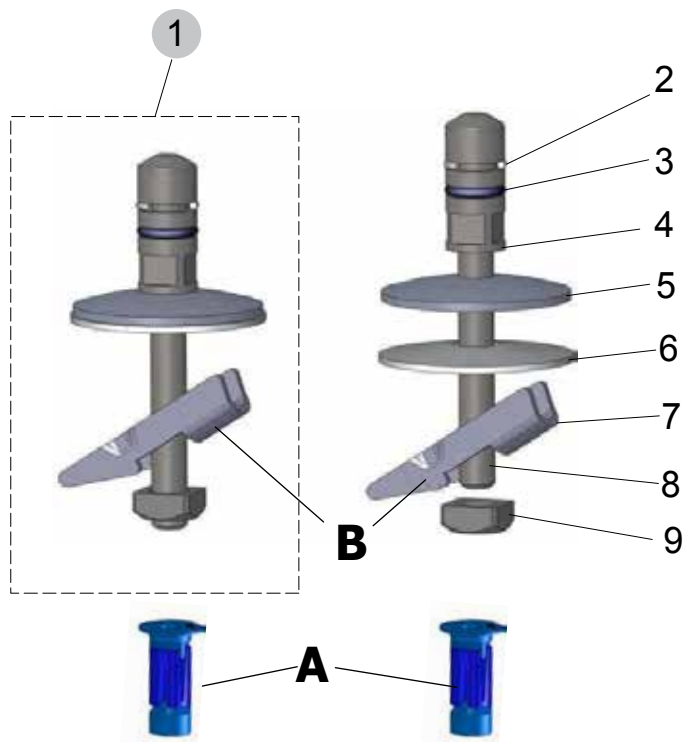

**für folgende Ausführungen:**

- Wandtiefspülklosett
- Standtiefspülklosett
- Standtiefspülklosett-Kombination

Produkt	Artikel-Nr.	Material	kg
WC-Sitz Softclosing weiß	T676701	Duroplast	3,20
WC-Sitz Softclosing weiß seidenmatt	T676683	Duroplast	3,20

## Softclosing

Scharnier-Set mit Befestigung **A** für Keramik mit Sackloch und mit Kippdübel-Befestigung **B** für Durchgangsloch in der Keramik.

Pos.	Bezeichnung	Ersatzteil-Nr.	Liefermenge
1	Scharnier-Set kompl. für Sitz T6767..	T2960BJ	2 Scharniere
1	Softclosing-Dämpfer bis 11/2010 E7127	EV26667	Set kompl.
1	Softclosing-Dämpfer ab 12/2010 E7127	T299067	Set kompl.

Pos.	Bezeichnung	Ersatzteil-Nr.	Liefermenge
10	Puffer-Set kompl.	T262501	siehe 11+12
11	Puffer-Deckel		2 Stück
12	Puffer-Sitzring		4 Stück