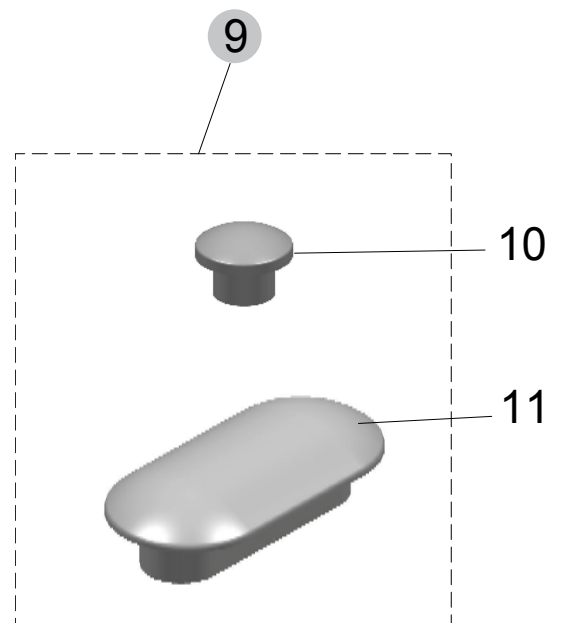

für folgende Ausführungen:
Wandtiefspülklosett, Standtiefspülklosett

Produkt	Artikel-Nr.	Material	kg
WC-Sitz Softclosing	T663801	Duroplast	2,80

Neues Scharnier (Messing verchromt) passt nicht auf den alten Sitz.
Altes Scharnier (Edelstahl) nicht auf den neueren Sitz!
Das neue Scharnier ist größer (Ø), dadurch wurde der Sitz geändert.

Softclosing

Pos.	Bezeichnung	Ersatzteil-Nr.	Liefermenge
1	Scharnier-Set kompl. ab 1. Sept. 2012	J5162BJ	2 Scharniere
1	Scharnier-Set kompl. bis 31. Aug. 2012	J4556BJ	2 Scharniere

Pos.	Bezeichnung	Ersatzteil-Nr.	Liefermenge
9	Puffer-Set kompl.	T217801	siehe 10+11
10	Puffer-Deckel		2 Stück
11	Puffer-Sitzring		4 Stück