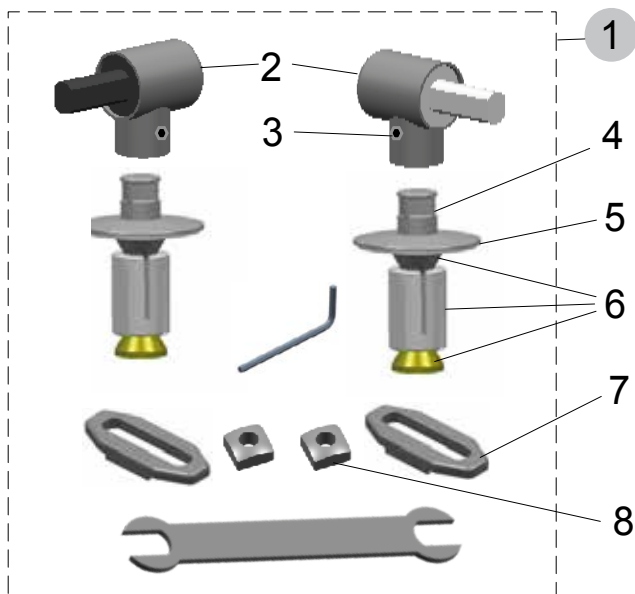

für folgende Ausführungen:
Wandtiefspülklosett, Standtiefspülklosett

Produkt	Artikel-Nr.	Material	kg
WC-Sitz Softclosing	T663801	Duroplast	2,80

Neues Scharnier (Messing verchromt) passt nicht auf den alten Sitz.
Altes Scharnier (Edelstahl) nicht auf den neueren Sitz!
Das neue Scharnier ist größer (Ø), dadurch wurde der Sitz geändert.

Softclosing

Pos.	Bezeichnung	Ersatzteil-Nr.	Liefermenge
1	Scharnier-Set kompl. ab 1. Sept. 2012	J5162BJ	2 Scharniere
1	Scharnier-Set kompl. bis 31. Aug. 2012	J4556BJ	2 Scharniere

Pos.	Bezeichnung	Ersatzteil-Nr.	Liefermenge
9	Puffer-Set kompl.	T217801	siehe 10+11
10	Puffer-Deckel		2 Stück
11	Puffer-Sitzring		4 Stück