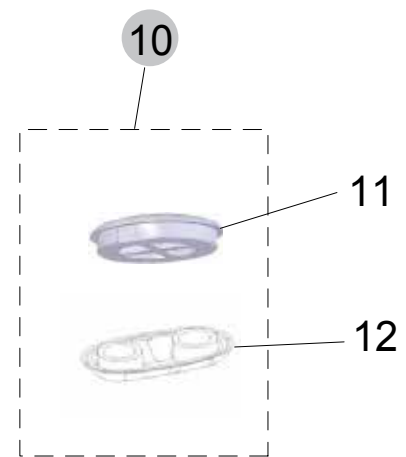

für folgende Ausführung:
 Schul-Wandtiefspülklosett
 Schul-Standtiefspülklosett

Produkt	Artikel-Nr.	Material	kg
WC-Sitz für Kinder 7 - 11 Jahre in weiß	S453601	Polypropylen	1,65
WC-Sitz für Kinder 7 - 11 Jahre in blau	S453636	Polypropylen	1,65
WC-Sitz für Kinder 7 - 11 Jahre in gelb	S453679	Polypropylen	1,65
WC-Sitz für Kinder 7 - 11 Jahre in rot	S4536GQ	Polypropylen	1,65

Pos.	Bezeichnung	Ersatzteil-Nr.	Liefermenge
1	Scharnier-Set kpl. für alle Sitze S4536..	T2956BJ	2 Scharniere

Pos.	Bezeichnung	Ersatzteil-Nr.	Liefermenge
10	Puffer-Set kompl.	fehlt bei IS	siehe 11+12
11	Puffer-Deckel		2 Stück
12	Puffer-Sitzring		4 Stück