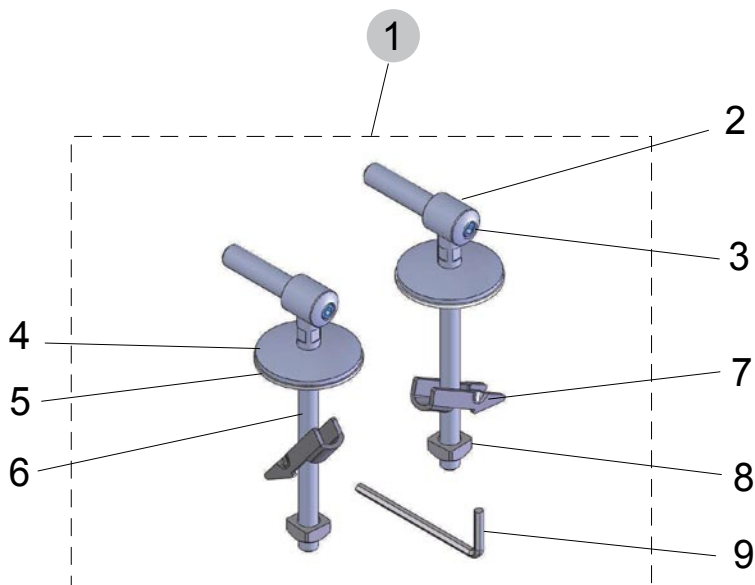

für folgende Ausführung:
 Schul-Wandtiefspülklosett
 Schul-Standtiefspülklosett

Produkt	Artikel-Nr.	Material	kg
WC-Sitz für Kinder 7 - 11 Jahre in weiß	S453601	Polypropylen	1,65
WC-Sitz für Kinder 7 - 11 Jahre in blau	S453636	Polypropylen	1,65
WC-Sitz für Kinder 7 - 11 Jahre in gelb	S453679	Polypropylen	1,65
WC-Sitz für Kinder 7 - 11 Jahre in rot	S4536GQ	Polypropylen	1,65

Pos.	Bezeichnung	Ersatzteil-Nr.	Liefermenge
1	Scharnier-Set kpl. für alle Sitze S4536..	T2956BJ	2 Scharniere

Pos.	Bezeichnung	Ersatzteil-Nr.	Liefermenge
10	Puffer-Set kompl.	fehlt bei IS	siehe 11+12
11	Puffer-Deckel		2 Stück
12	Puffer-Sitzring		4 Stück