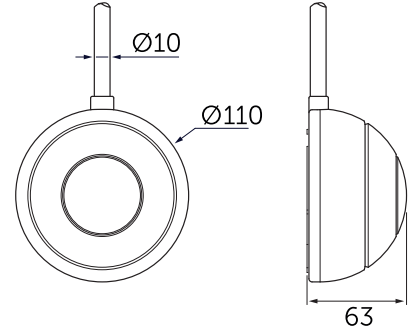

(dimensions in millimeters)

Ideal Standard International NV
 Corporate Village – Gent Building
 Da Vincilaan 2
 B1935 – Zaventem
 Belgium

BE +32 (0)2 325 66 33
 BG +359 675 30362
 DE +49 (0)228 521 580
 EG +202 26969700
 FR +33 (0)1 49 38 28 00
 GB 0870 129 6085
 GR +30 210 67 90 810
 HR +38591 22 99 304