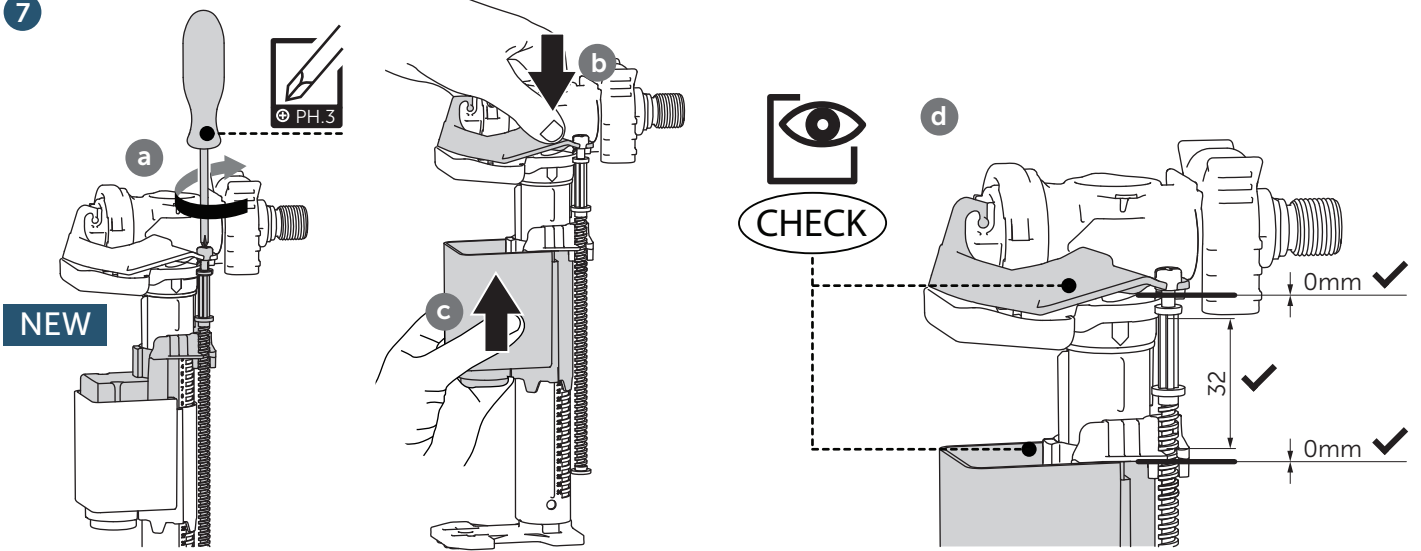

17

18

19

20

WC FRAME/ CISTERN 120

7

8

9