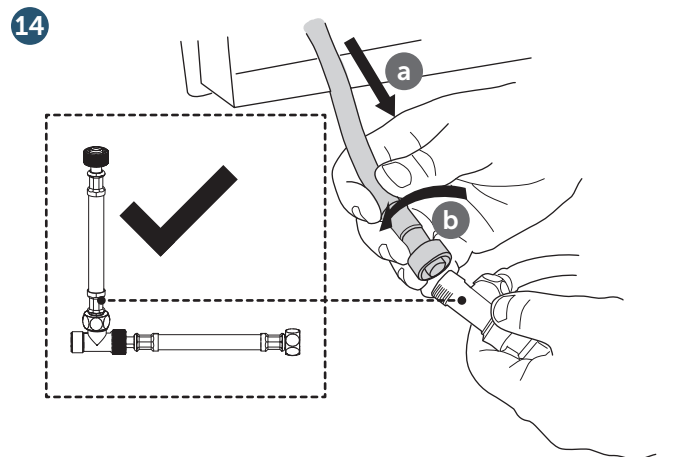

INSTALLATION

Shower Toilet KIT for WC Frame 120

Installation - Installazione - Installation - Montage - Instalación - Montering - Монтаж
Montáž - Paigaldamine - Εγκατάσταση - Beszerelés - Montavimas - Montāža - Instalare
Инсталација - Montaž - Установка - Montaža - Montaž - Montaj - Інсталяція