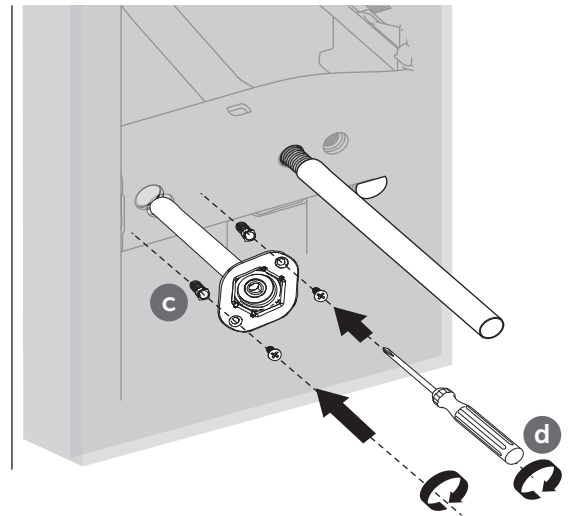

INSTALLATION

Shower Toilet KIT for WC Frame 120

Installation - Installazione - Installation - Montage - Instalación - Montering - Монтаж
Montáž - Paigaldamine - Εγκατάσταση - Beszerelés - Montavimas - Montāža - Instalare
Инсталација - Montaž - Установка - Montaža - Montaž - Montaj - Інсталяція