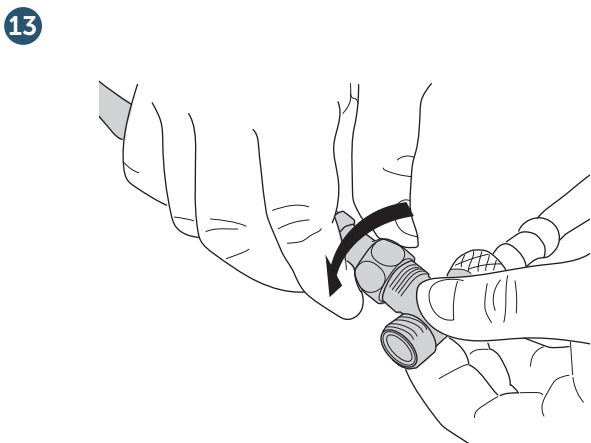

INSTALLATION

Shower Toilet KIT for WC Frame 120

Installation - Installazione - Installation - Montage - Instalación - Montering - Монтаж
Montáž - Paigaldamine - Εγκατάσταση - Beszerelés - Montavimas - Montāža - Instalare
Инсталација - Montaž - Установка - Montaža - Montaž - Montaj - Інсталяція