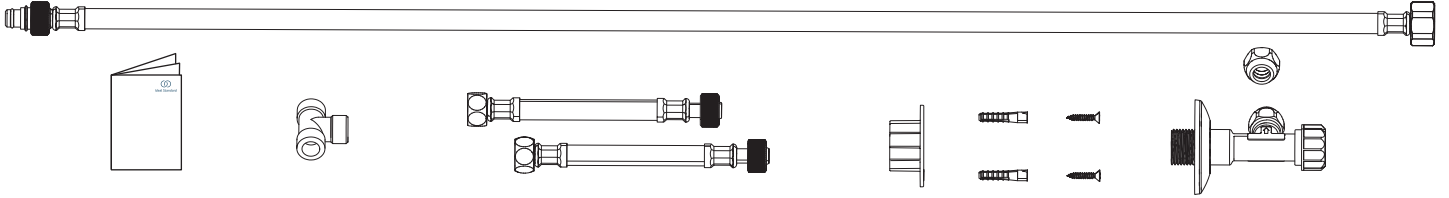

INSTALLATION

Shower Toilet KIT for WC Frame 120

Installation - Installazione - Installation - Montage - Instalación - Montering - Монтаж
Montáž - Paigaldamine - Εγκατάσταση - Beszerelés - Montavimas - Montāža - Instalare
Инсталација - Montaž - Установка - Montaža - Montaž - Montaj - Інсталяція