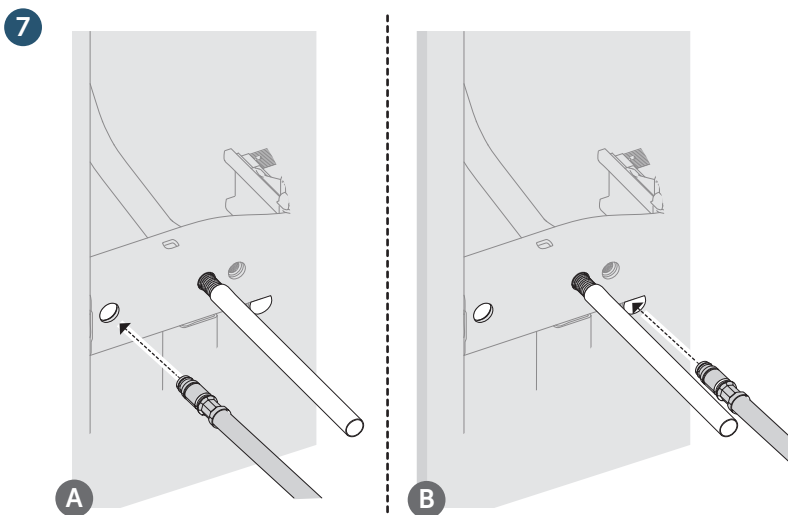

INSTALLATION

Shower Toilet KIT for WC Frame 120

Installation - Installazione - Installation - Montage - Instalación - Montering - Монтаж
Montáž - Paigaldamine - Εγκατάσταση - Beszerelés - Montavimas - Montāža - Instalare
Инсталација - Montaž - Установка - Montaža - Montaž - Montaj - Інсталяція