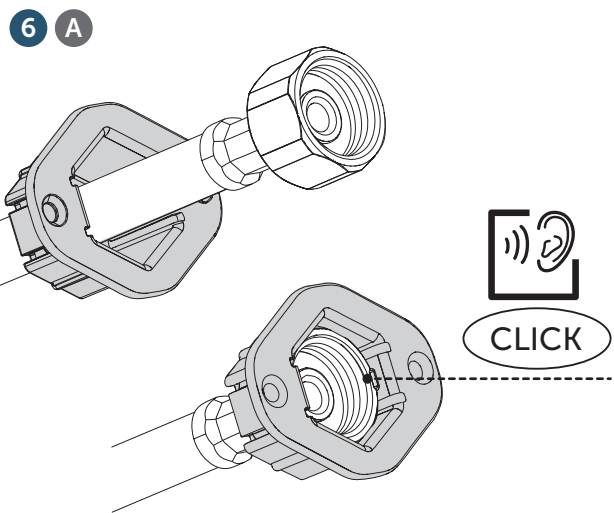

INSTALLATION

Shower Toilet KIT for WC Frame 120

Installation - Installazione - Installation - Montage - Instalación - Montering - Монтаж
Montáž - Paigaldamine - Εγκατάσταση - Beszerelés - Montavimas - Montāža - Instalare
Инсталација - Montaž - Установка - Montaža - Montaž - Montaj - Інсталяція