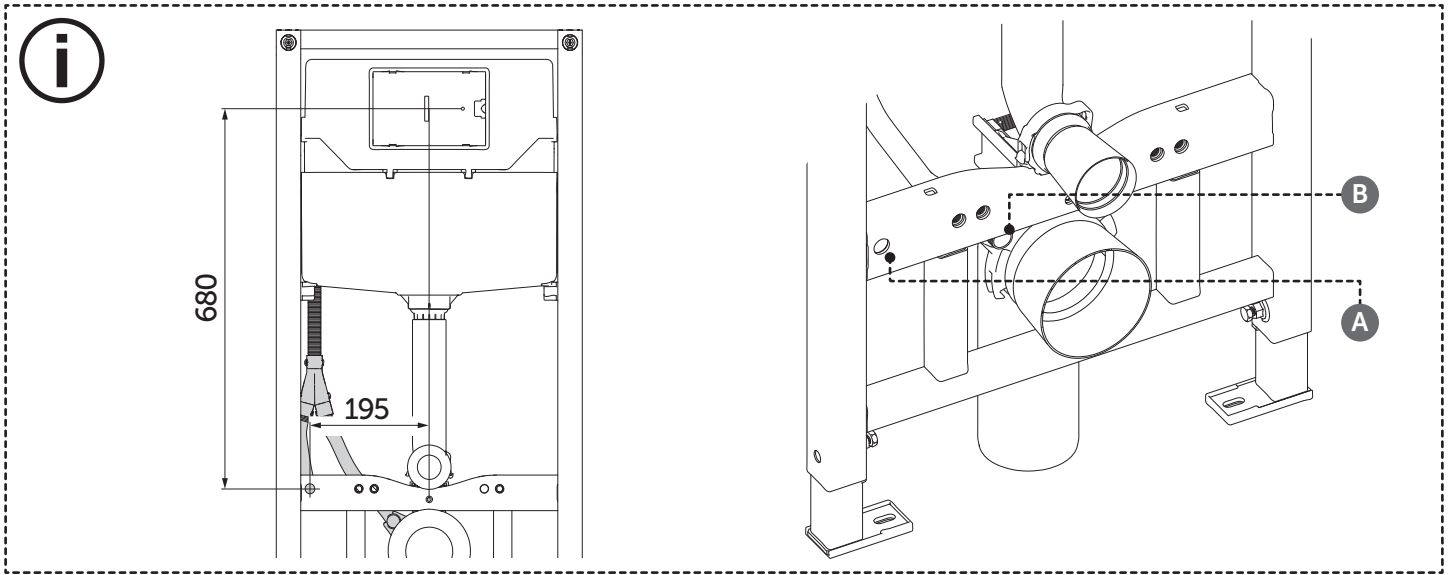

INSTALLATION

Shower Toilet KIT for WC Frame 120

Installation - Installazione - Installation - Montage - Instalación - Montering - Монтаж
Montáž - Paigaldamine - Εγκατάσταση - Beszerelés - Montavimas - Montāža - Instalare
Инсталација - Montaž - Установка - Montaža - Montaž - Montaj - Інсталяція