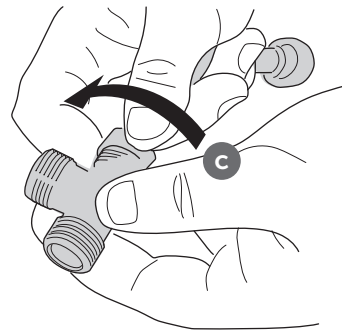

INSTALLATION

Shower Toilet KIT for WC Frame 120

Installation - Installazione - Installation - Montage - Instalación - Montering - Монтаж
Montáž - Paigaldamine - Εγκατάσταση - Beszerelés - Montavimas - Montāža - Instalare
Инсталација - Montaž - Установка - Montaža - Montaž - Montaj - Інсталяція