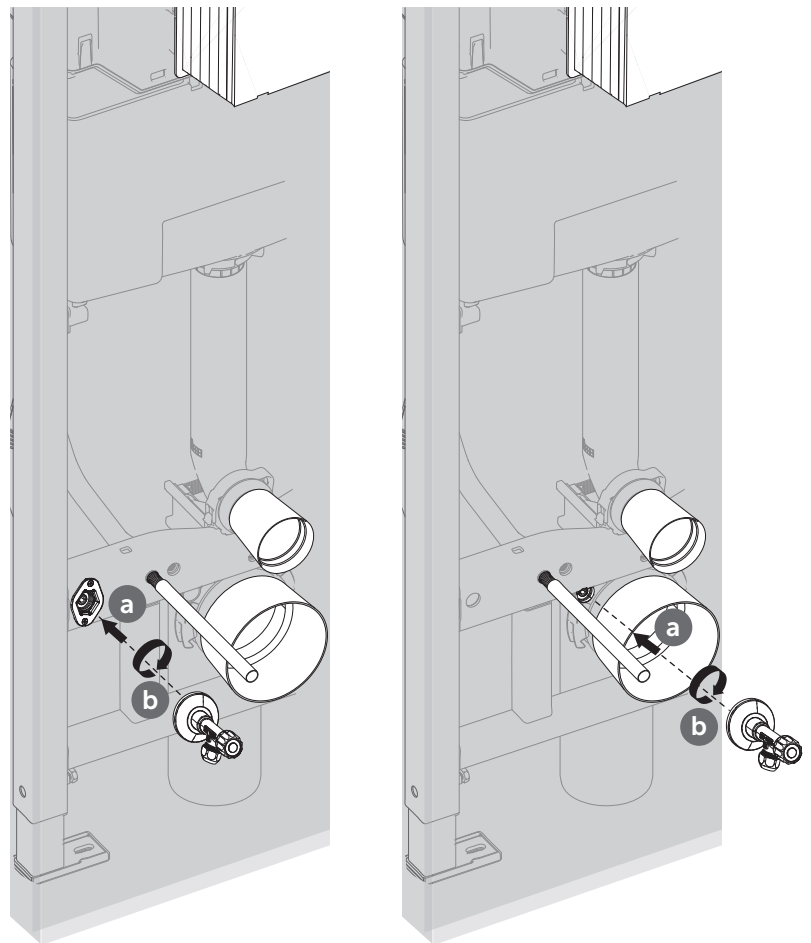

15

16

17

18

19

Ideal Standard International NV
Corporate Village – Gent Building
Da Vincilaan 2
B1935 – Zaventem
Belgium

BE +32 (0)2 325 66 33
BG +359 675 30362
DE +49 (0)228 521 580
EG +202 26969700
FR +33 (0)1 49 38 28 00
GB 0870 129 6085
GR +30 210 67 90 810
HR +38591 22 99 304

HU +36 30 6991 594
IT 800 652 290
ME +971 4 804 2400
NL +31 (0)77 355 08 08
PL +48 71 7868 301/302
RO +40 21 3223 201/202
SI 00386 59 919040
TR +90 216 314 87 87

UA +359 675 30 468
AL/XK/BA +359 887 709 696
CZ/SK +420 417 592 179
DK/NO/SE +45 75 84 10 10
ES/PT +34 93 561 80 00
LV/LT/EE +371 673 57 792
RS/MK/ME +381 11 713 80 58
RU/MD +7 495 669 23 11