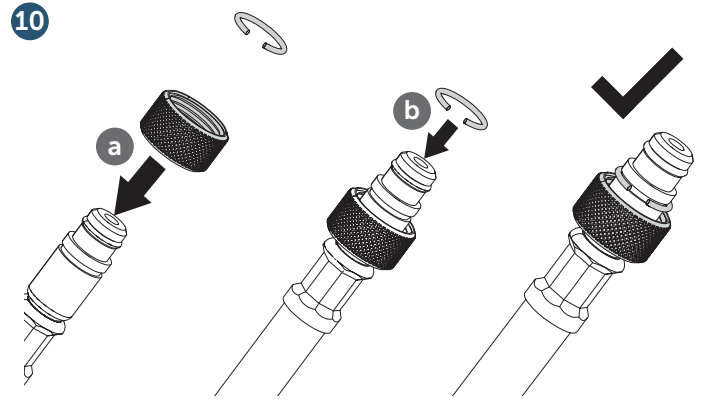

INSTALLATION

Shower Toilet KIT for WC Frame 120

Installation - Installazione - Installation - Montage - Instalación - Montering - Монтаж
Montáž - Paigaldamine - Εγκατάσταση - Beszerelés - Montavimas - Montāža - Instalare
Инсталација - Montaž - Установка - Montaža - Montaž - Montaj - Інсталяція