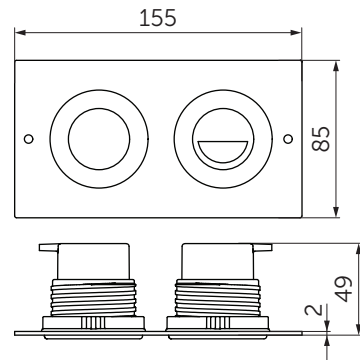

(dimensions in millimeters)

Ideal Standard International NV
 Corporate Village – Gent Building
 Da Vincilaan 2
 B1935 – Zaventem
 Belgium

BE +32 (0)2 325 66 33
 BG +359 675 30362
 DE +49 (0)228 521 580
 EG +202 26969700
 FR +33 (0)1 49 38 28 00
 GB 0870 129 6085
 GR +30 210 67 90 810
 HR +38591 22 99 304