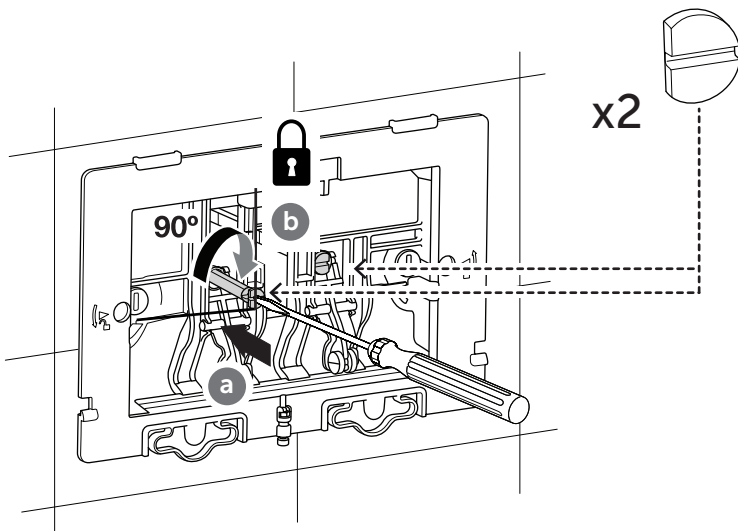

TOP

5

6

Fixation kit <09
Order separately

7

8

Ideal Standard International NV
Corporate Village – Gent Building
Da Vincilaan 2
B1935 – Zaventem
Belgium

BE +32 (0)2 325 66 33
BG +359 675 30362
DE +49 (0)228 521 580
EG +202 26969700
FR +33 (0)1 49 38 28 00
GB 0870 129 6085
GR +30 210 67 90 810
HR +38591 22 99 304