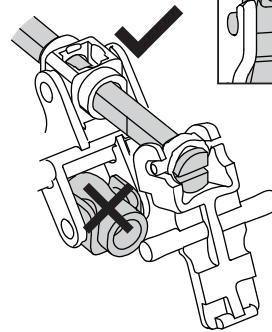

TOP

5

6

Fixation kit <09
Order separately

7

8

Ideal Standard International NV
Corporate Village – Gent Building
Da Vincilaan 2
B1935 – Zaventem
Belgium

BE +32 (0)2 325 66 33
BG +359 675 30362
DE +49 (0)228 521 580
EG +202 26969700
FR +33 (0)1 49 38 28 00
GB 0870 129 6085
GR +30 210 67 90 810
HR +38591 22 99 304