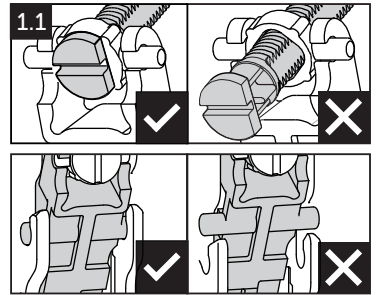

TOP

5

6

Fixation kit <09
Order separately

7

8

Ideal Standard International NV
Corporate Village – Gent Building
Da Vincilaan 2
B1935 – Zaventem
Belgium

BE +32 (0)2 325 66 33
BG +359 675 30362
DE +49 (0)228 521 580
EG +202 26969700
FR +33 (0)1 49 38 28 00
GB 0870 129 6085
GR +30 210 67 90 810
HR +38591 22 99 304