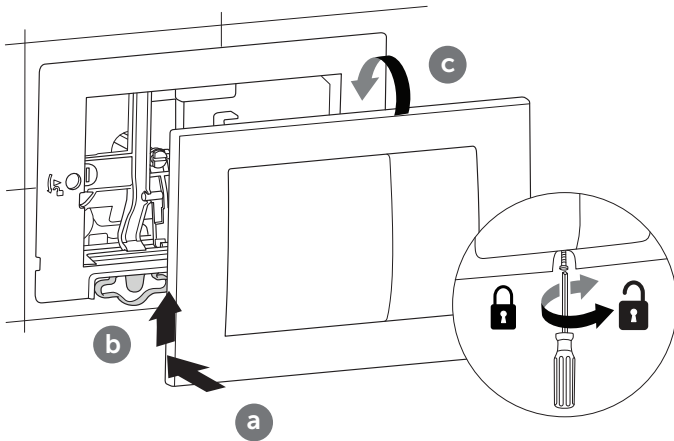

TOP

5

6

Fixation kit <09
Order separately

7

8

Ideal Standard International NV
Corporate Village – Gent Building
Da Vincilaan 2
B1935 – Zaventem
Belgium

BE +32 (0)2 325 66 33
BG +359 675 30362
DE +49 (0)228 521 580
EG +202 26969700
FR +33 (0)1 49 38 28 00
GB 0870 129 6085
GR +30 210 67 90 810
HR +38591 22 99 304