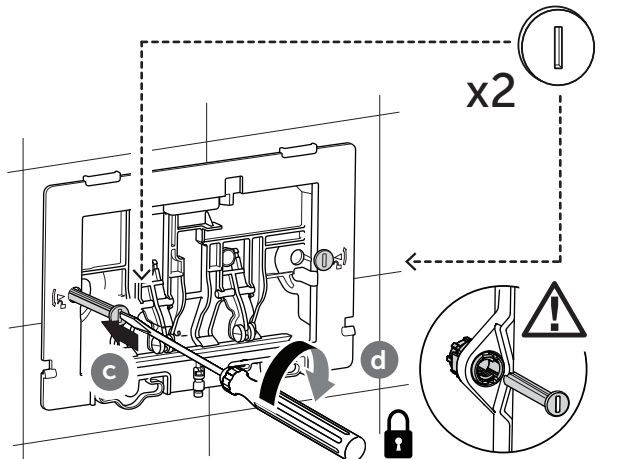

TOP

5

6

Fixation kit <09
Order separately

7

8

Ideal Standard International NV
Corporate Village – Gent Building
Da Vincilaan 2
B1935 – Zaventem
Belgium

BE +32 (0)2 325 66 33
BG +359 675 30362
DE +49 (0)228 521 580
EG +202 26969700
FR +33 (0)1 49 38 28 00
GB 0870 129 6085
GR +30 210 67 90 810
HR +38591 22 99 304