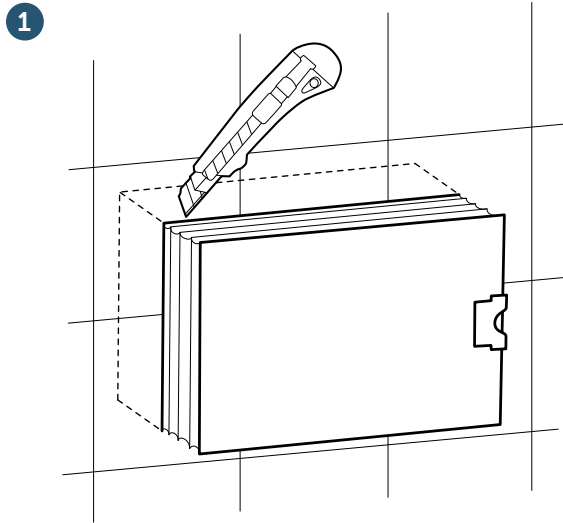

(dimensions in millimeters)

WC FRAME / CISTERN 80

WC FRAME/CISTERN 150

SMARTFLUSH
KIT CONVERSION
COD. R018667

WC FRAME / CISTERN 120

SMARTFLUSH
KIT CONVERSION
COD. R018667

4

5