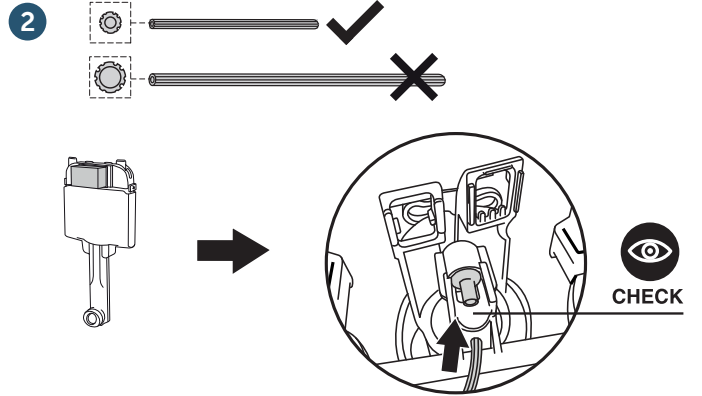

(dimensions in millimeters)

WC FRAME / CISTERN 80

WC FRAME/CISTERN 150

SMARTFLUSH
KIT CONVERSION
COD. R018667

WC FRAME / CISTERN 120

SMARTFLUSH
KIT CONVERSION
COD. R018667

4

5