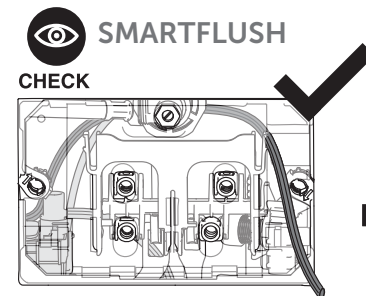

(dimensions in millimeters)

WC FRAME / CISTERN 80

WC FRAME/CISTERN 150

SMARTFLUSH
KIT CONVERSION
COD. R018667

WC FRAME / CISTERN 120

SMARTFLUSH
KIT CONVERSION
COD. R018667

4

5