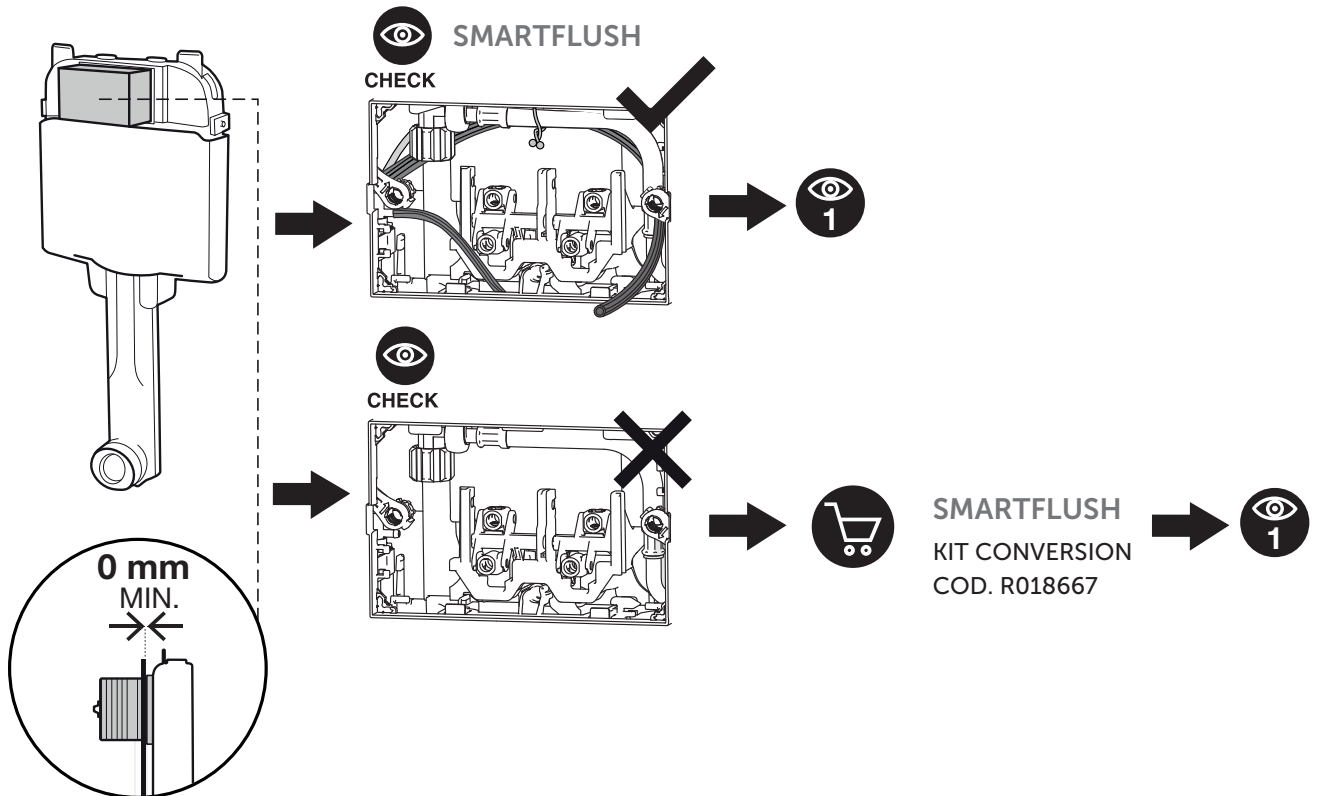

OLEAS

M2 with SMARTFLUSH

Installation - Installazione - Installation - Montage - Instalación - Montering - Монтаж
Montáž - Paigaldamine - Εγκατάσταση - Beszerelés - Montavimas - Montāža - Instalare
Инсталација - Montaž - Установка - Montaža - Montáž - Montaj - Інсталяція

(dimensions in millimeters)

WC FRAME / CISTERN 80

WC FRAME/CISTERN 150

SMARTFLUSH
KIT CONVERSION
COD. R018667

WC FRAME / CISTERN 120

SMARTFLUSH
KIT CONVERSION
COD. R018667

4

5