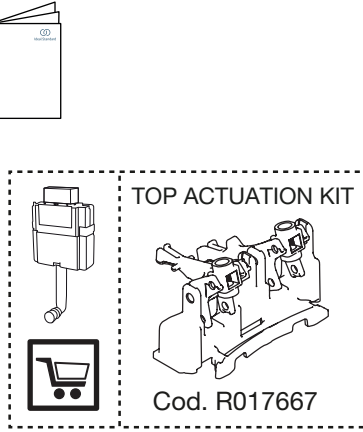

OLEAS

M2 with SMARTFLUSH

Installation - Installazione - Installation - Montage - Instalación - Montering - Монтаж
Montáž - Paigaldamine - Εγκατάσταση - Beszerelés - Montavimas - Montāža - Instalare
Инсталација - Montaž - Установка - Montaža - Montáž - Montaj - Інсталяція

(dimensions in millimeters)

WC FRAME / CISTERN 80

WC FRAME/CISTERN 150

SMARTFLUSH
KIT CONVERSION
COD. R018667

WC FRAME / CISTERN 120

SMARTFLUSH
KIT CONVERSION
COD. R018667

4

5

5

FRONT

5

TOP

x2

x2

6

11