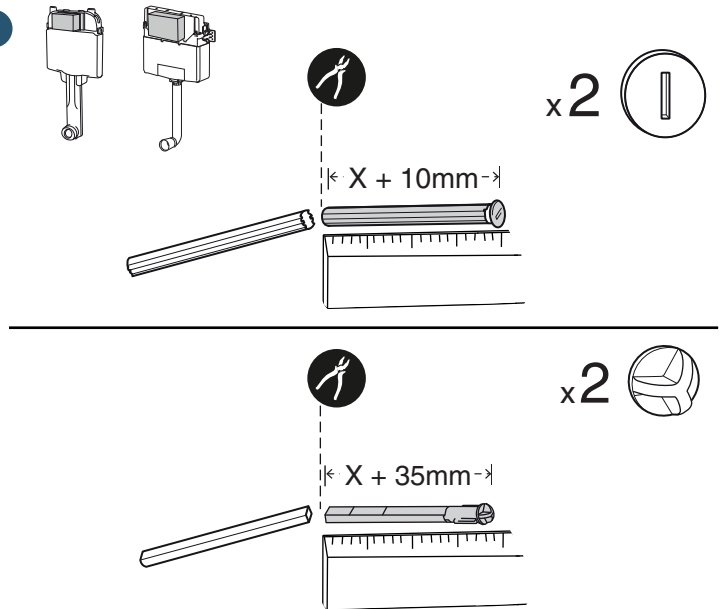

(dimensions in millimeters)

WC FRAME / CISTERN 80

WC FRAME/CISTERN 150

SMARTFLUSH
KIT CONVERSION
COD. R018667

WC FRAME / CISTERN 120

SMARTFLUSH
KIT CONVERSION
COD. R018667

4

5