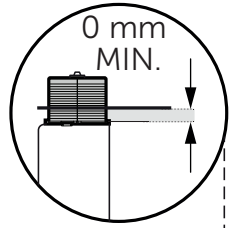

(dimensions in millimeters)

WC FRAME / CISTERN 80

WC FRAME/CISTERN 150

SMARTFLUSH
KIT CONVERSION
COD. R018667

WC FRAME / CISTERN 120

SMARTFLUSH
KIT CONVERSION
COD. R018667

4

5