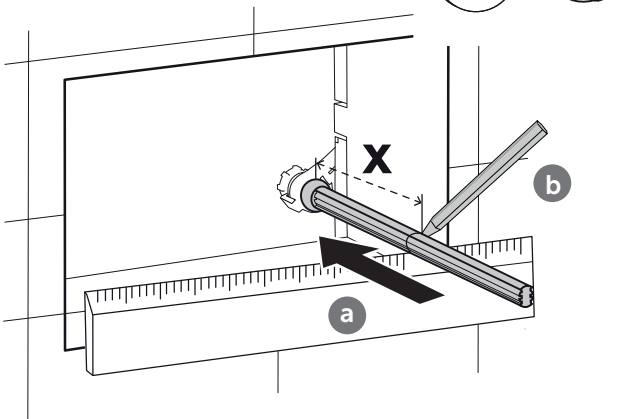

(dimensions in millimeters)

WC FRAME / CISTERN 80

WC FRAME/CISTERN 150

SMARTFLUSH
KIT CONVERSION
COD. R018667

WC FRAME / CISTERN 120

SMARTFLUSH
KIT CONVERSION
COD. R018667

4

5