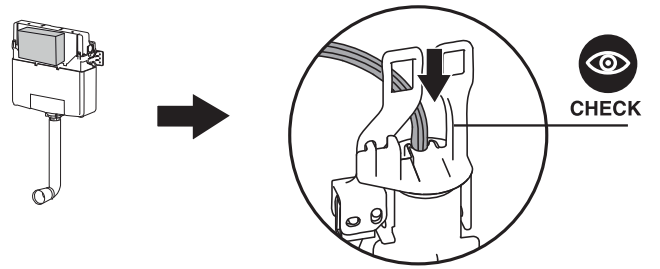

(dimensions in millimeters)

WC FRAME / CISTERN 80

WC FRAME/CISTERN 150

SMARTFLUSH
KIT CONVERSION
COD. R018667

WC FRAME / CISTERN 120

SMARTFLUSH
KIT CONVERSION
COD. R018667

4

5