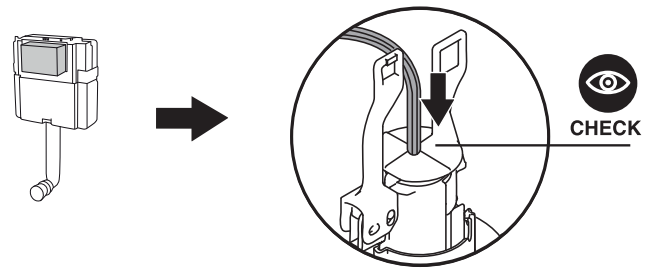

(dimensions in millimeters)

WC FRAME / CISTERN 80

WC FRAME/CISTERN 150

SMARTFLUSH
KIT CONVERSION
COD. R018667

WC FRAME / CISTERN 120

SMARTFLUSH
KIT CONVERSION
COD. R018667

4

5