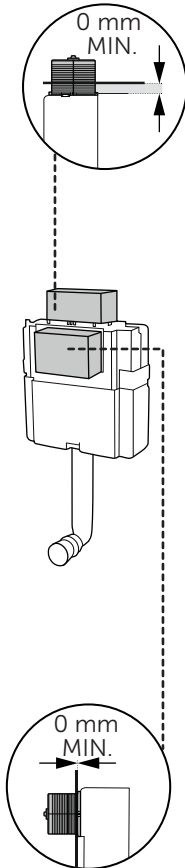

(dimensions in millimeters)

## WC FRAME/CISTERN 150

## WC FRAME / CISTERN 80

## WC FRAME / CISTERN 120

**1**

**FRONT**

**TOP**

**2**

x2 x2

**3**

4