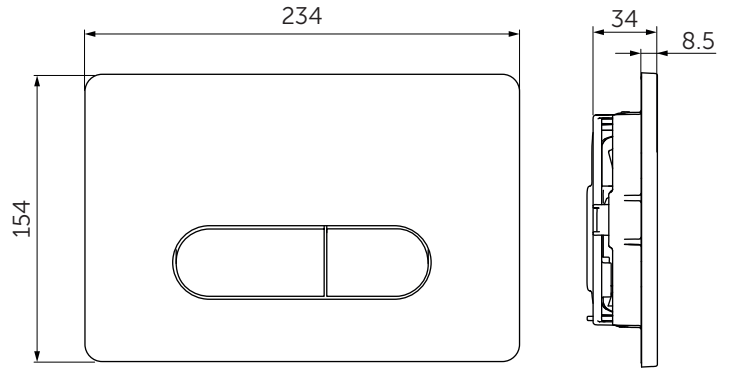

(dimensions in millimeters)

## WC FRAME / CISTERN 120

**1**

**FRONT**

**TOP**

**2**

x2 x2

**3**

4