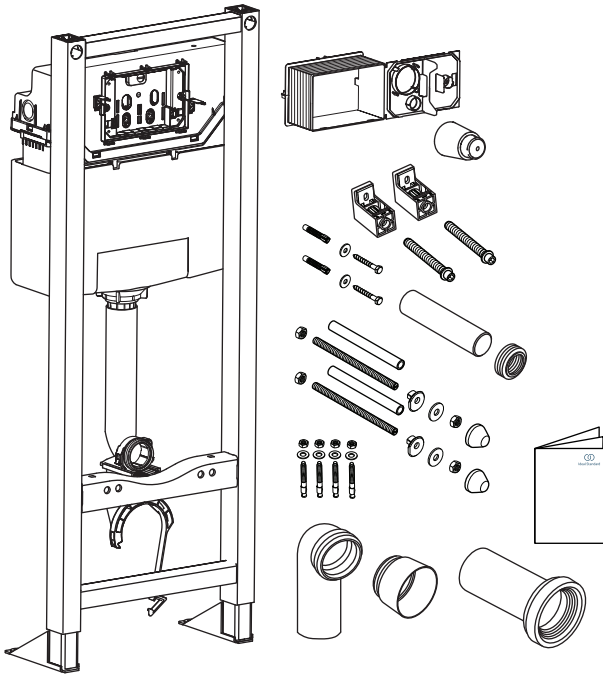

PROSYS

WC FRAME FS 120 P

Installation - Installazione - Installation - Montage - Instalación - Montering - Монтаж
 Montáž - Paigaldamine - Εγκατάσταση - Beszerelés - Montavimas - Montāža - Instalare
 Инсталација - Montaž - Установка - Montaža - Montáž - Montaj - Інсталяція

(dimensions in millimetres)

5 A

5 B

6

7

1

2

3