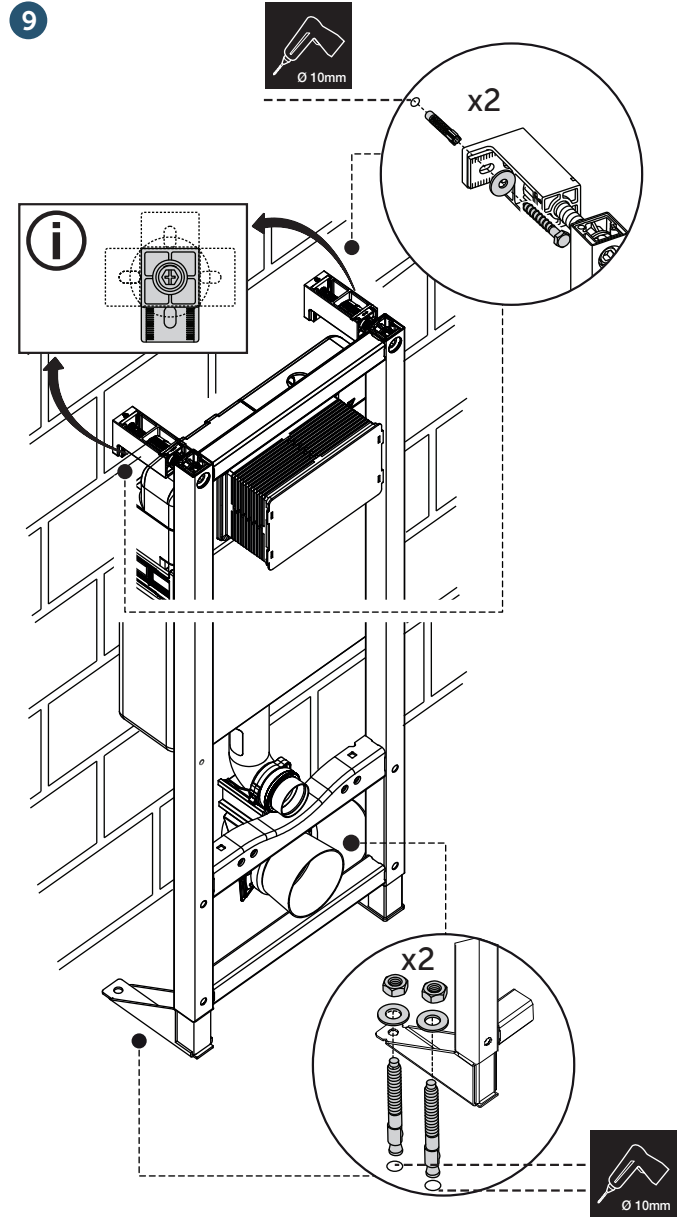

PROSYS

WC FRAME FS 120 P

Installation - Installazione - Installation - Montage - Instalación - Montering - Монтаж
 Montáž - Paigaldamine - Εγκατάσταση - Beszerelés - Montavimas - Montāža - Instalare
 Инсталација - Montaž - Установка - Montaža - Montáž - Montaj - Інсталяція

(dimensions in millimetres)

5 A

5 B

6

7

1

2

3

4

7

CLICK

9

5

6

10

12