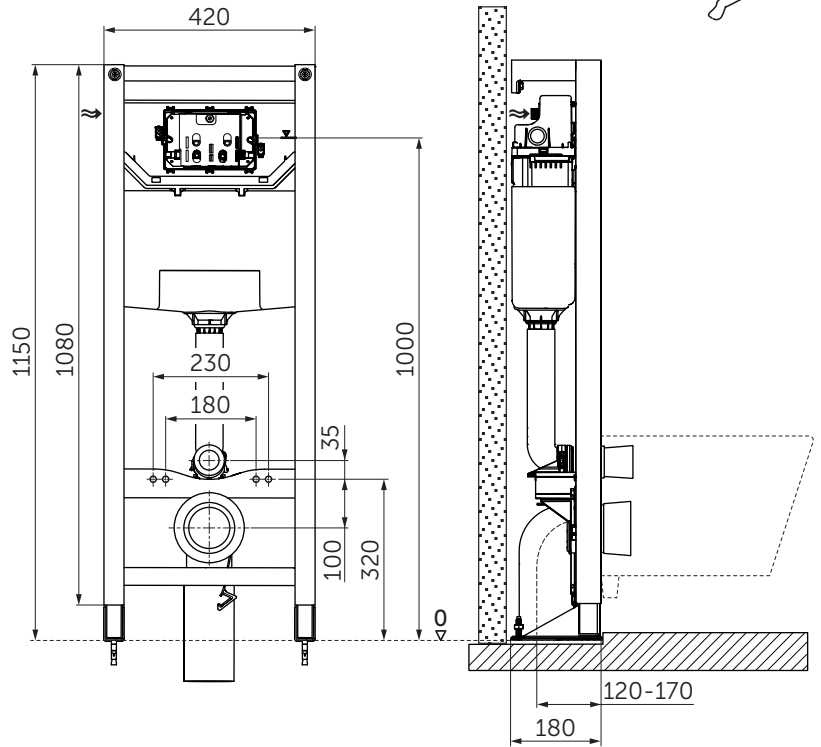

PROSYS

WC FRAME FS 120 P

Installation - Installazione - Installation - Montage - Instalación - Montering - Монтаж
 Montáž - Paigaldamine - Εγκατάσταση - Beszerelés - Montavimas - Montāža - Instalare
 Инсталација - Montaž - Установка - Montaža - Montáž - Montaj - Інсталяція

(dimensions in millimetres)

5 A

5 B

6

7

1

2

3

4

7

CLICK

9

5

6

10

12