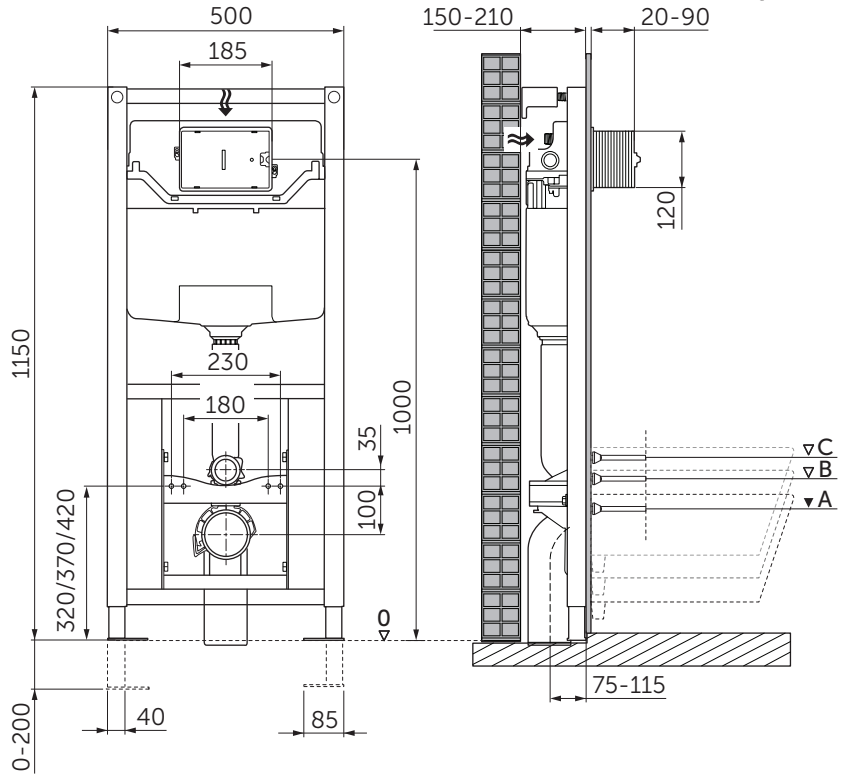

# PROSYS

WC Frame 120 M 3H

Installation - Installazione - Installation - Montage - Instalación - Montering - Монтаж  
 Montáž - Paigaldamine - Εγκατάσταση - Beszerelés - Montavimas - Montāža - Instalare  
 Инсталација - Montaž - Установка - Montaža - Montáž - Montaj - Інсталяція

**B**  
**C**

A	B	C
±320 (pre-set)	±370	±420

(dimensions in millimeters)

**1**

**2**

3

4

5