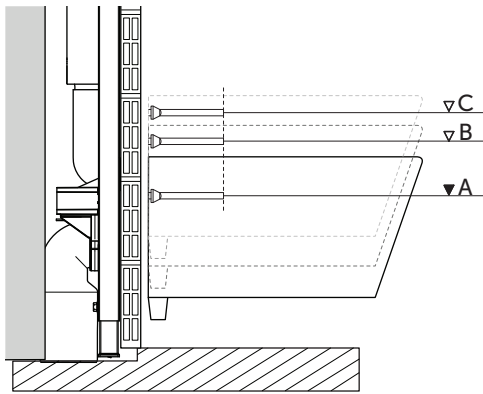

# PROSYS

WC Frame 120 M 3H

Installation - Installazione - Installation - Montage - Instalación - Montering - Монтаж  
 Montáž - Paigaldamine - Εγκατάσταση - Beszerelés - Montavimas - Montāža - Instalare  
 Инсталација - Montaž - Установка - Montaža - Montáž - Montaj - Інсталяція

**B**  
**C**

A	B	C
±320 (pre-set)	±370	±420

(dimensions in millimeters)

**1**

**2**

3

4

5