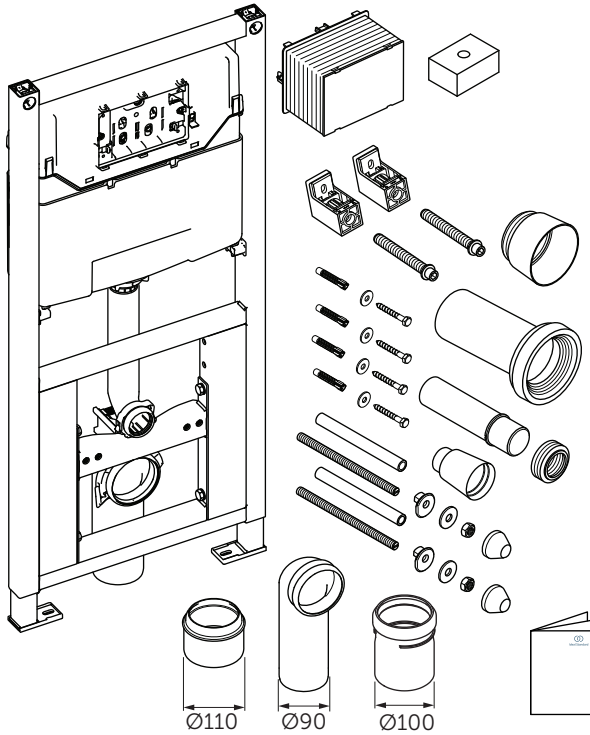

# PROSYS

WC Frame 120 M 3H

Installation - Installazione - Installation - Montage - Instalación - Montering - Монтаж  
 Montáž - Paigaldamine - Εγκατάσταση - Beszerelés - Montavimas - Montāža - Instalare  
 Инсталација - Montaž - Установка - Montaža - Montáž - Montaj - Інсталяція

**B**  
**C**

A	B	C
±320 (pre-set)	±370	±420

(dimensions in millimeters)

**1**

**2**

3

4

5