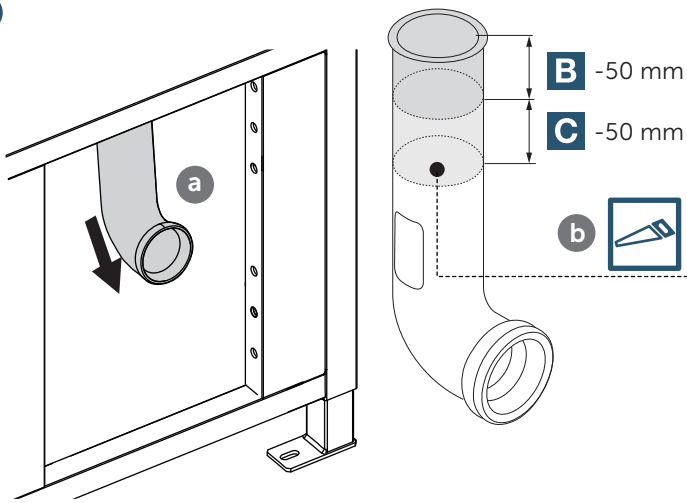

# PROSYS

WC Frame 120 M 3H

Installation - Installazione - Installation - Montage - Instalación - Montering - Монтаж  
 Montáž - Paigaldamine - Εγκατάσταση - Beszerelés - Montavimas - Montāža - Instalare  
 Инсталација - Montaž - Установка - Montaža - Montáž - Montaj - Інсталяція

**B**  
**C**

A	B	C
±320 (pre-set)	±370	±420

(dimensions in millimeters)

**1**

**2**

3

4

5