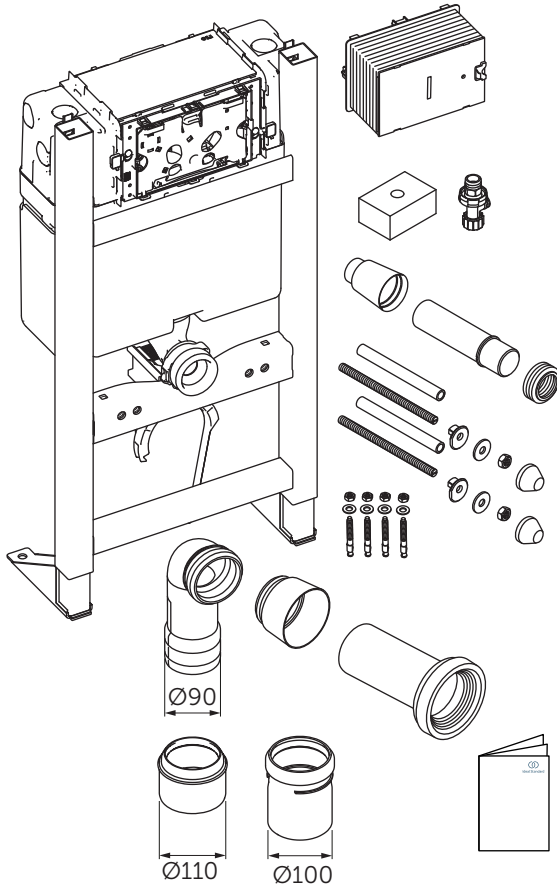

PROSYS

WC Frame FS 150 M

Installation - Installazione - Installation - Montage - Instalación - Montering - Монтаж
Montáž - Paigaldamine - Εγκατάσταση - Beszerelés - Montavimas - Montāža - Instalare
Инсталација - Montaž - Установка - Montaža - Montáž - Montaj - Інсталяція

(dimensions in millimeters)

1

2

3

4 A

4 B

5

TOP