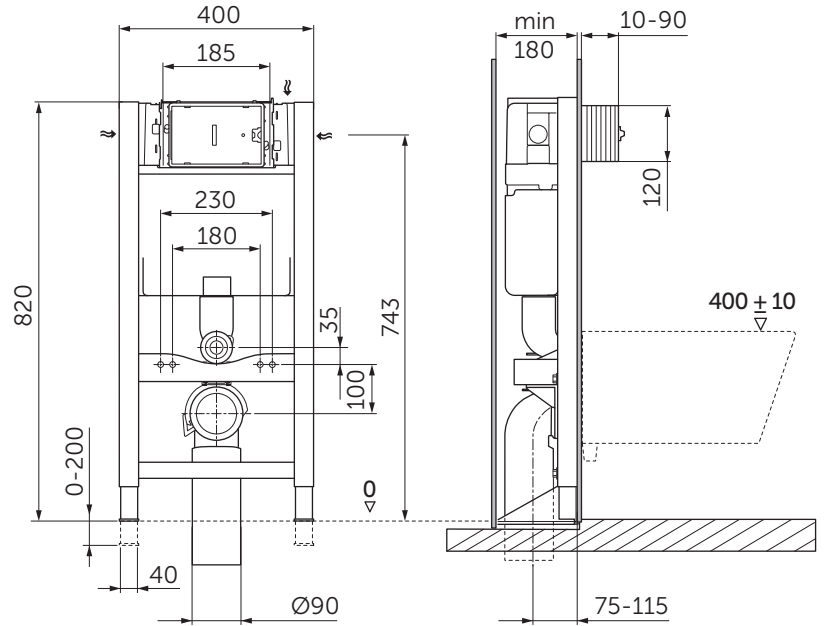

PROSYS

WC Frame FS 150 M

Installation - Installazione - Installation - Montage - Instalación - Montering - Монтаж
Montáž - Paigaldamine - Εγκατάσταση - Beszerelés - Montavimas - Montāža - Instalare
Инсталација - Montaž - Установка - Montaža - Montáž - Montaj - Інсталяція

(dimensions in millimeters)

1

2

3

4 A

4 B

5

TOP

FRONT

6

7

i

4.5L

6L

1

2