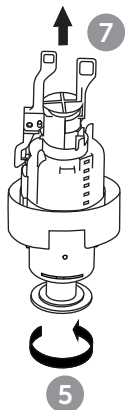

PROSYS

WC Frame FS 150 M

Installation - Installazione - Installation - Montage - Instalación - Montering - Монтаж
Montáž - Paigaldamine - Εγκατάσταση - Beszerelés - Montavimas - Montāža - Instalare
Инсталација - Montaž - Установка - Montaža - Montáž - Montaj - Інсталяція

(dimensions in millimeters)

1

2

3

4 A

4 B

5

TOP

FRONT

6

7

i

4.5L

6L

1

2

3

4

7

5

6

8

9

CLICK