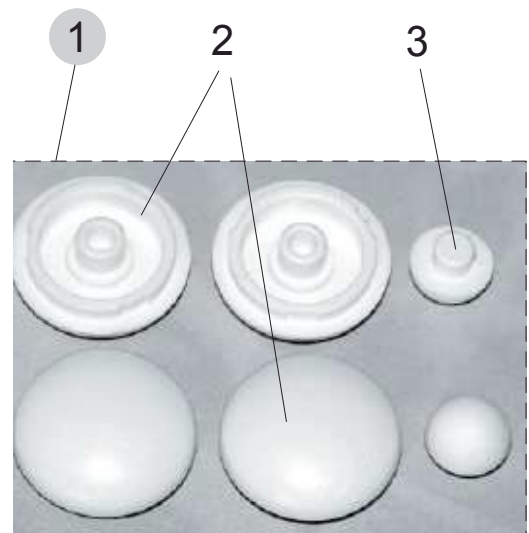

**für folgende Ausführungen:**

- Wandtiefspülklosett
- Wandflachspülklosett
- Standtiefspülkombination

**Produkt**

WC-Sitz mit Scharnier verchromt

**Artikel-Nr.**

K7015AA

**Material**

Duroplast

**kg**

3,70

WC-Sitz mit Scharnier in den Oberflächen velourchrom **AD**, edelmessing **AE** und satin **BX** nicht mehr lieferbar.

Pos.	Bezeichnung	Ersatzteil-Nr.	Liefermenge
1	Scharnier-Set kompl. für Sitz K7015AA	K7188AA	2 Scharniere

Pos.	Bezeichnung	Ersatzteil-Nr.	Liefermenge
1	Puffer-Set kompl.	K798701	siehe 2 + 3
2	Puffer-Deckel		2 Stück
3	Puffer-Sitzring		2 Stück