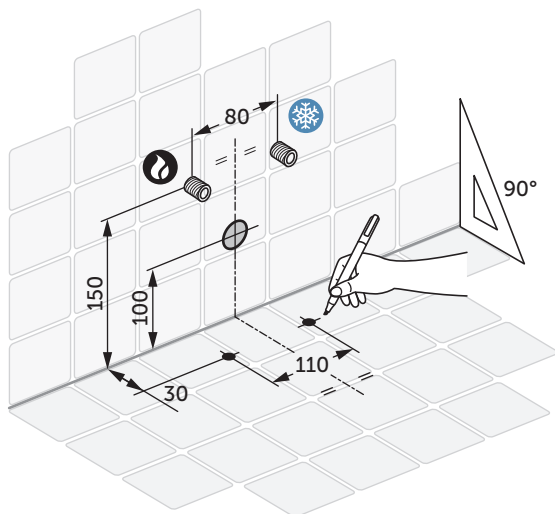

Tonic II

Installation - Installazione - Installation - Montage - Instalación - Montering - Монтаж - Montáž - Paigaldamine - Εγκατάσταση - Beszerelés - Montavimas - Montáža - Instalare - Инсталација - Montaž - Установка - Montaža - Montáž - Montaj - Інсталяція

K5238 355 x 560 x 400

1

2

3

4

5

6

Ideal Standard International NV
Corporate Village - Gent Building
Da Vincilaan 2
1935 Zaventem - Belgium