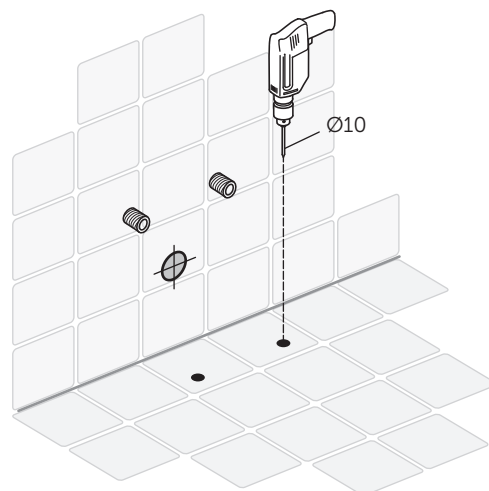

Tonic II

Installation - Installazione - Installation - Montage - Instalación - Montering - Монтаж - Montáž - Paigaldamine - Εγκατάσταση - Beszerelés - Montavimas - Montáža - Instalare - Инсталација - Montaž - Установка - Montaža - Montáž - Montaj - Інсталяція

K5238 355 x 560 x 400

1

2

3

4

5

6

Ideal Standard International NV
Corporate Village - Gent Building
Da Vincilaan 2
1935 Zaventem - Belgium