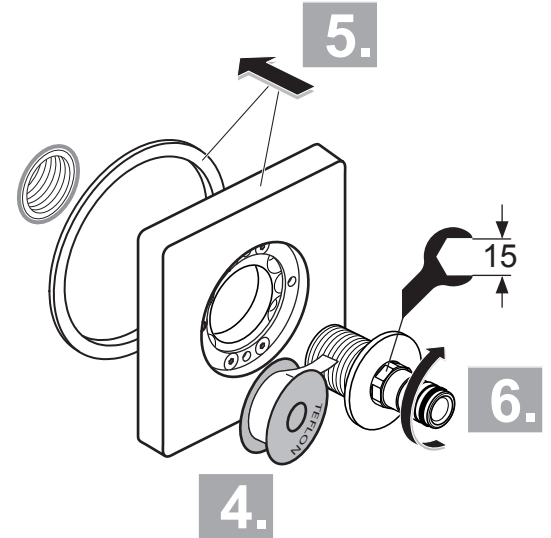

A922755
Fittings grease
Graisse de robinetterie
Grasso per rubinetti Kraanvet
Grasa de griferia
Armaturenfett

	P	bar		MAX. 10		5		Q (3 bar)
			0,5			1		
	T	°C		MAX. 80		65		l/min
						55		25