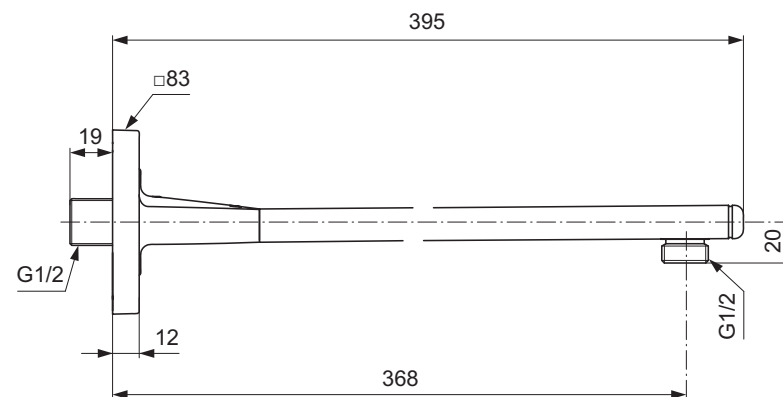

Spare Parts / Ersatzteile / Pièces de recharge / Pezzi di Ricambio / Piezas de requesto /
Parte de reposição / Reserveonderdelen / Reservdelar / Reservedeler / Varaosat /
Vraosat / Varahlutir / Ανταλλακτικά / Yedek Parçalar / Náhradní díly / Náhradné diely /
Nadomestni deli / Резервни части / Запчасти / Części Zapasowe / Piese de schimb /
Rendelhető alkatrészek / Запасні частини / Reservni delovi / Резервни делови /
Резервни делови / Atsarginių dalių / Tellitavad varuosad / Rezervju daļu

JADO

JES

H 4535 ..

0316 / A 866 585
(+ A 865 613)
Made in Germany

Ideal Standard International NV
Corporate Village - Gent Building
Da Vincilaan 2
1935 Zaventem
Belgium

www.idealstandardinternational.com