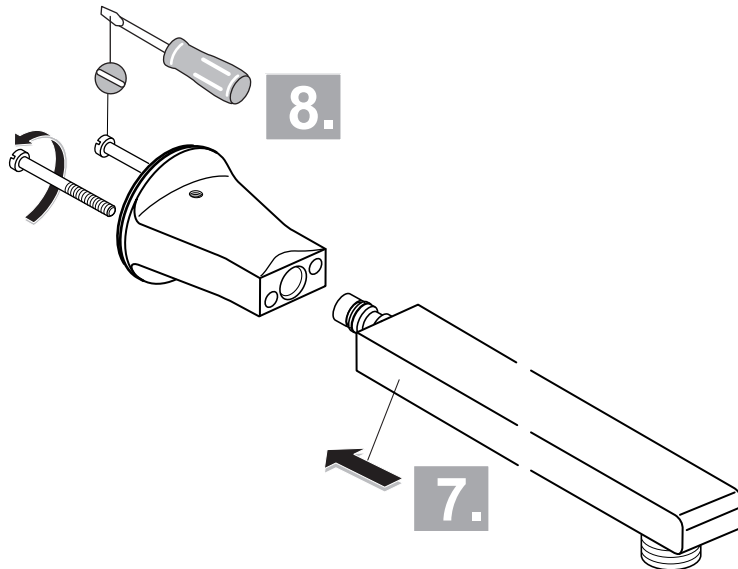

A922755
Fittings grease
Graisse de robinetterie
Grasso per rubinetti Kraanvet
Grasa de griferia
Armaturenfett

	P	bar		MAX. 10		5		Q (3 bar)
			0,5			1		
	T	°C		MAX. 80		65		l/min
						55		25