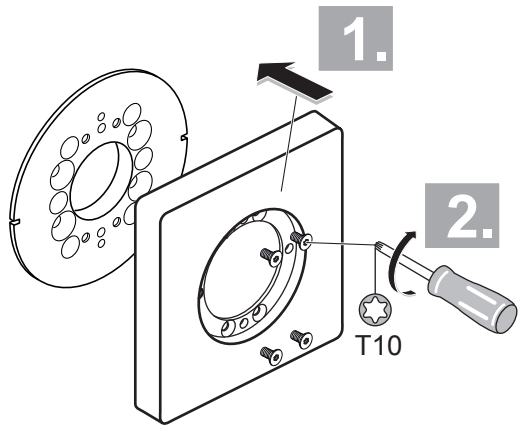

A922755
Fittings grease
Graisse de robinetterie
Grasso per rubinetti Kraanvet
Grasa de griferia
Armaturenfett

	P	bar		MAX. 10		5		Q (3 bar)
			0,5			1		
	T	°C		MAX. 80		65		l/min
						55		25