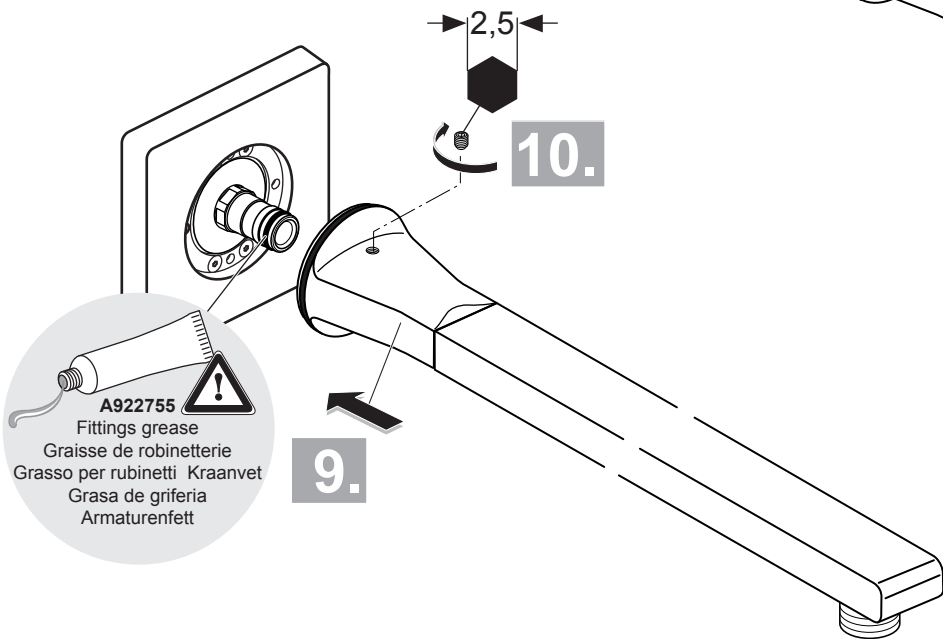

A922755
Fittings grease
Graisse de robinetterie
Grasso per rubinetti Kraanvet
Grasa de griferia
Armaturenfett

	P	bar		MAX. 10		5		Q (3 bar)
			0,5			1		
	T	°C		MAX. 80		65		l/min
						55		25