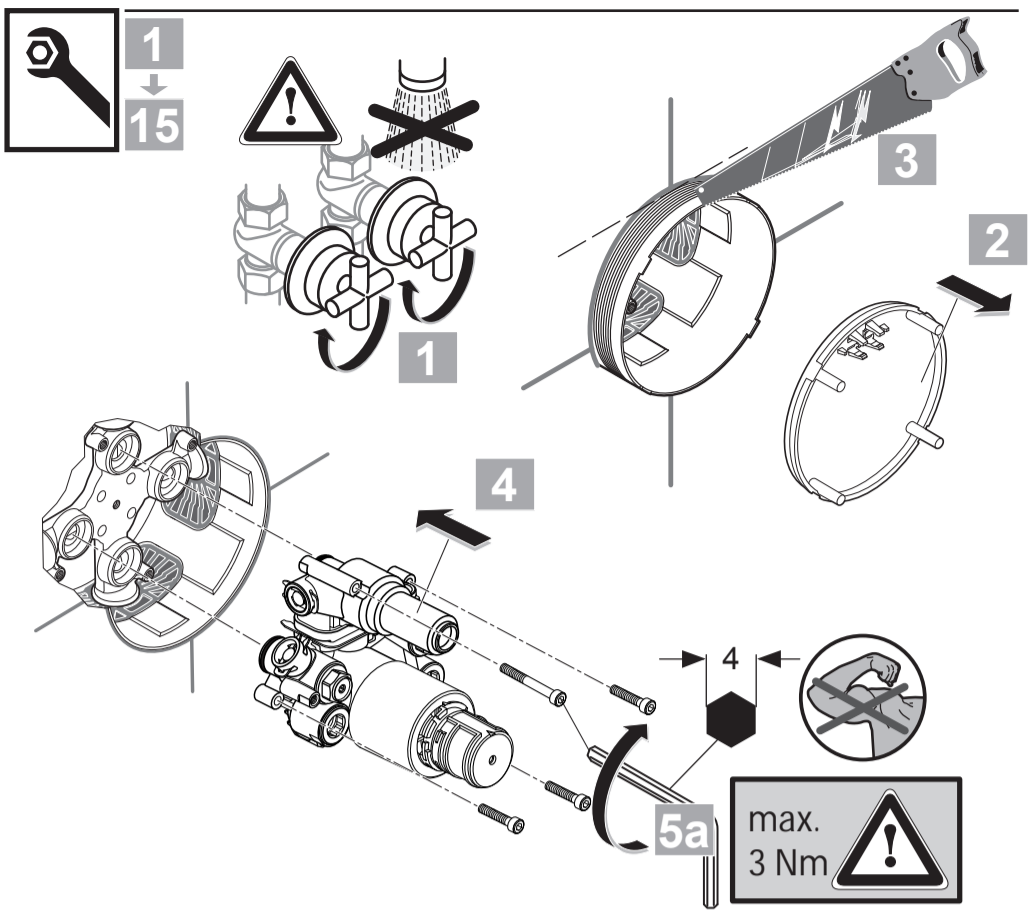

	P	bar		MAX. 10		5		Q	(3 bar)
	T	°C		MAX. 80		65		I/min	30