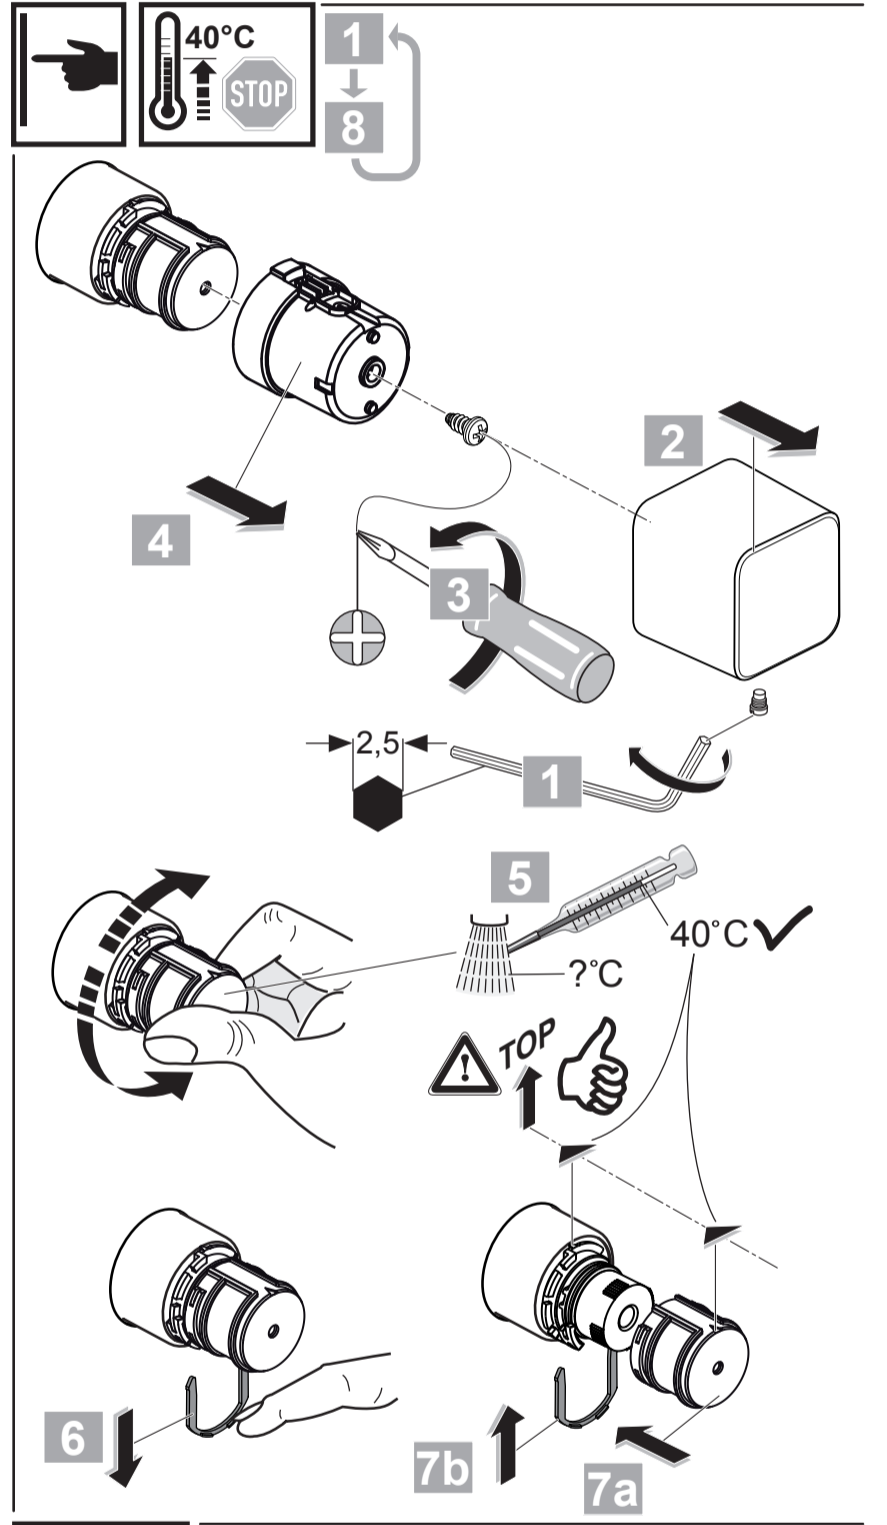

	P	bar		MAX. 10		5		Q	(3 bar)
	T	°C		MAX. 80		65		I/min	30