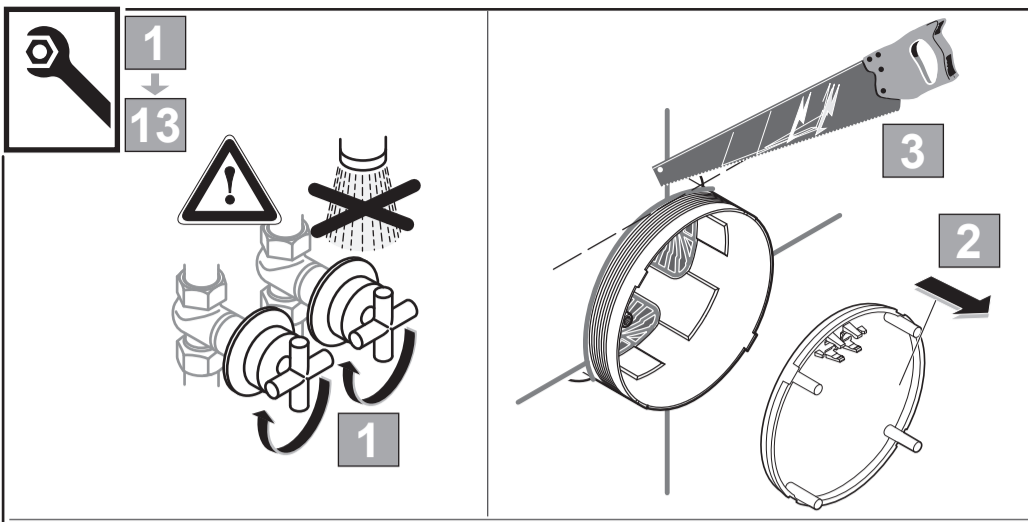

Pressure 0,3 MPa 3 bar	Temperature 50°C 65°C 81°C	Symbol Snowflake	0	1	2	3	4	5	6	7	8	9
			°C	°C	°C	°C	°C	°C	°C	°C	°C	°C
	50°C	16°C	49,5	49,5	48	46	42,5	41	37	33,5	31	28
	65°C	16°C	65	65	63,5	60,5	57	53,5	49	44,5	39	34,5
	81°C	16°C	81	81	78,5	73	69	63,5	56	49	42,5	36