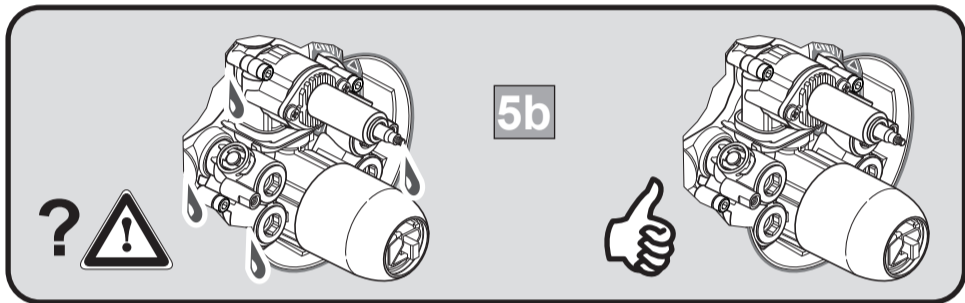

Pressure 0,3 MPa 3 bar	Temperature 50°C 65°C 81°C	Symbol Snowflake	0	1	2	3	4	5	6	7	8	9
			°C	°C	°C	°C	°C	°C	°C	°C	°C	°C
	50°C	16°C	49,5	49,5	48	46	42,5	41	37	33,5	31	28
	65°C	16°C	65	65	63,5	60,5	57	53,5	49	44,5	39	34,5
	81°C	16°C	81	81	78,5	73	69	63,5	56	49	42,5	36