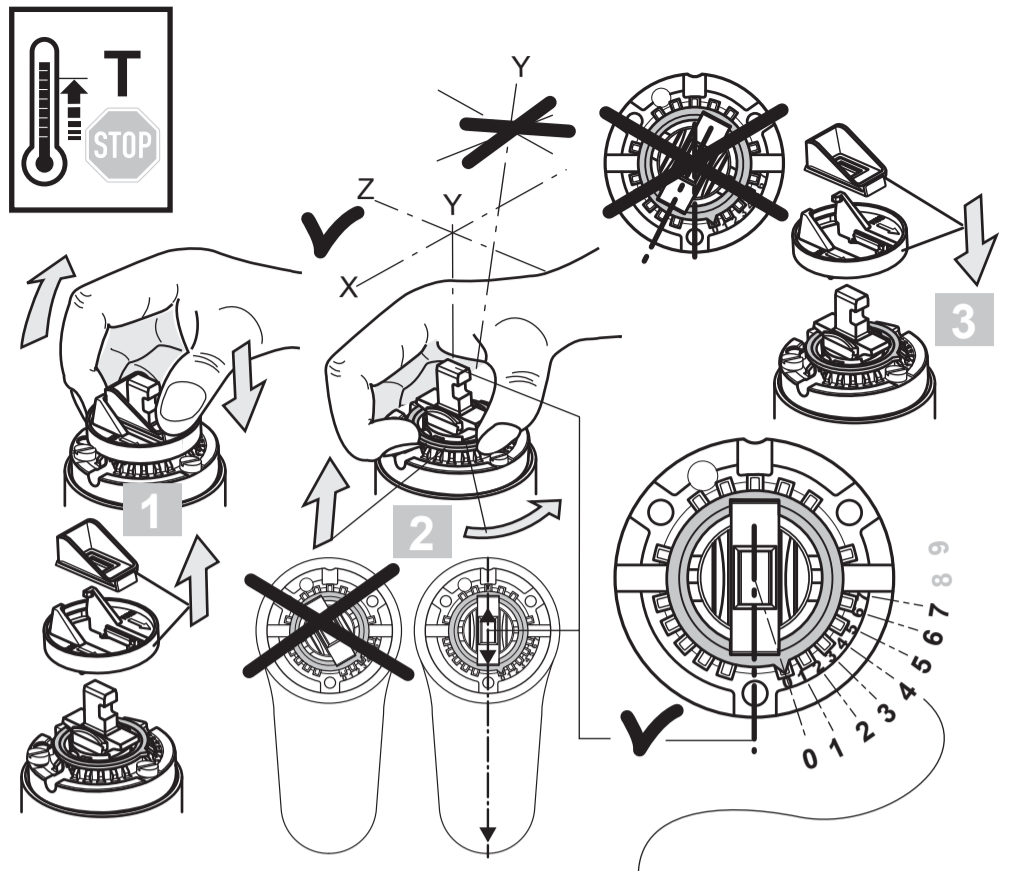

Pressure 0,3 MPa 3 bar	Temperature 50°C 65°C 81°C	Symbol Snowflake	0	1	2	3	4	5	6	7	8	9
			°C	°C	°C	°C	°C	°C	°C	°C	°C	°C
	50°C	16°C	49,5	49,5	48	46	42,5	41	37	33,5	31	28
	65°C	16°C	65	65	63,5	60,5	57	53,5	49	44,5	39	34,5
	81°C	16°C	81	81	78,5	73	69	63,5	56	49	42,5	36