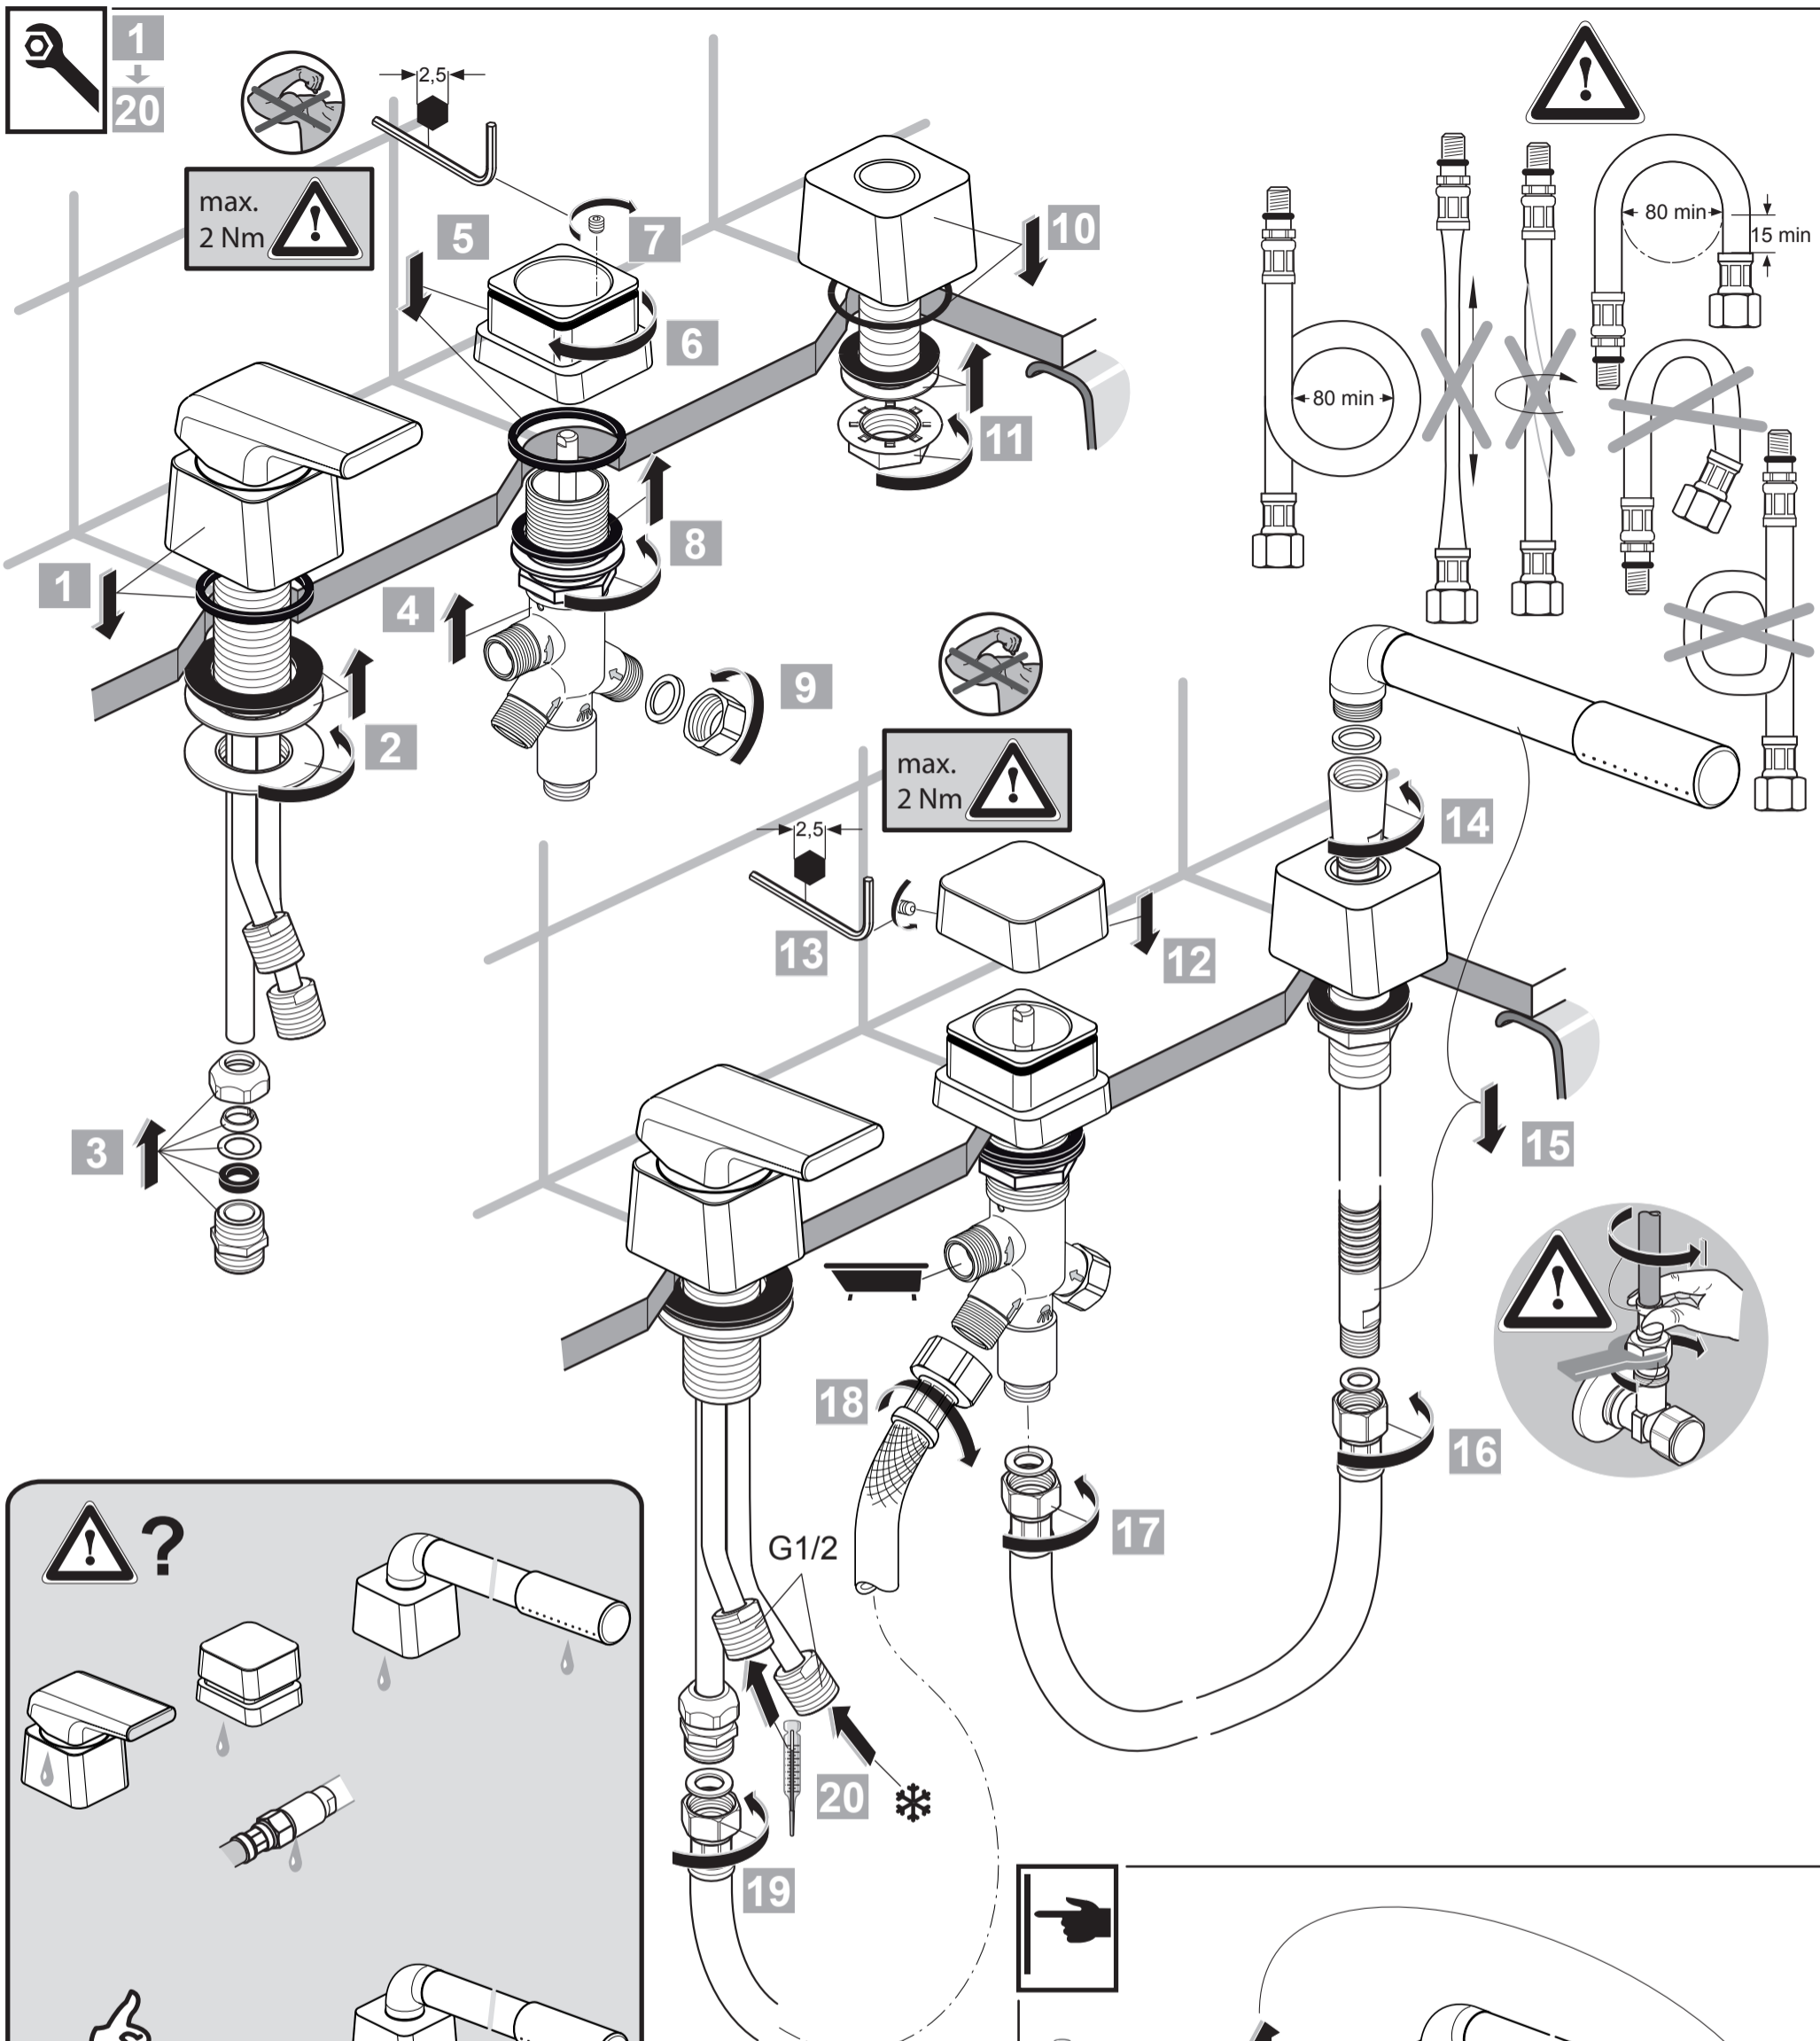

	P	bar		MAX. 10		5		Q	(3 bar)
	T	°C		MAX. 80		65			l/min
						55			8