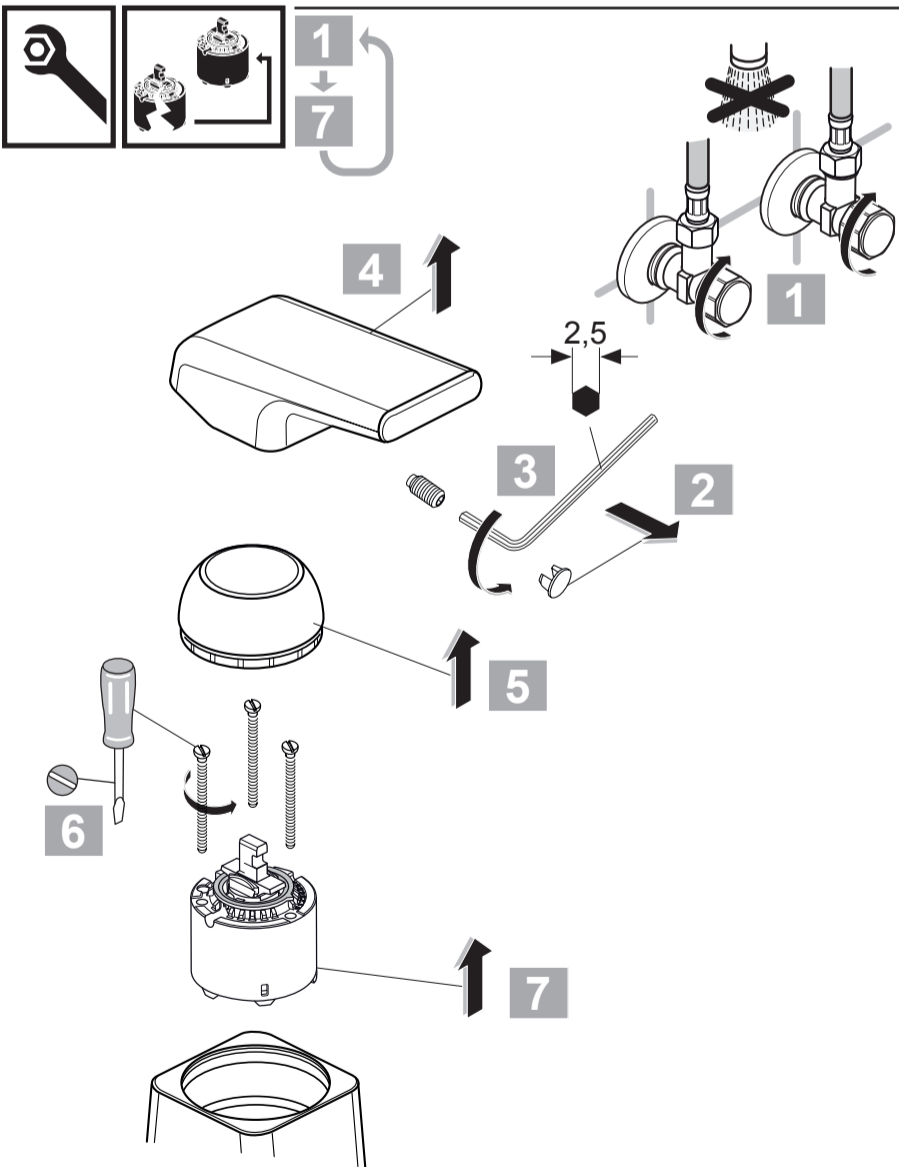

Spare Parts / Ersatzteile / Pièces de recharge / Pezzi di Ricambio / Piezas de requesto /
Parte de reposição / Reserveonderdelen / Reservdelar / Reservedeler / Varaosat /
Vraosat / Varahlutir / Ανταλλακτικά / Yedek Parçalar / Náhradní díly / Náhradné diely /
Nadomestni deli / Резервни части / Запчасти / Części Zapasowe / Piese de schimb
/ Rendelhető alkatrészek / Зпасні частини / Reservni delovi / Резервни делови /
Резервни делови / Atsarginių dalių / Tellitavad varuosad / Rezervju daļu

XX = AA,AD,..

- 1 F 960 852 AA
- 2 A 963 309 NU
- 3 B 960 473 AA
- 4 B 960 276 AA
- 6 A 963 176 NU
- 7 A 960 500 NU
- 9 H 960 294 NU
- 10 F 960 896 AA
- 11 A 963 413 NU
- 12 A 962 625 NU
- 15 A 963 026 NU
- 17 A 963 805 NU
- 20 A 962 823 NU
- 21 A 963 287 AA
- 22 H 960 185 NU
- 23 H 961 444 AA
- 24 H 960 279 NU
- 29 F 960 865 AA
- 30 B 961 093 NU
- 31 F 960 900 AA

JADO

JES
H 4498 ..

0914 / A 866 572
(+ A 865 613)
Made in Germany