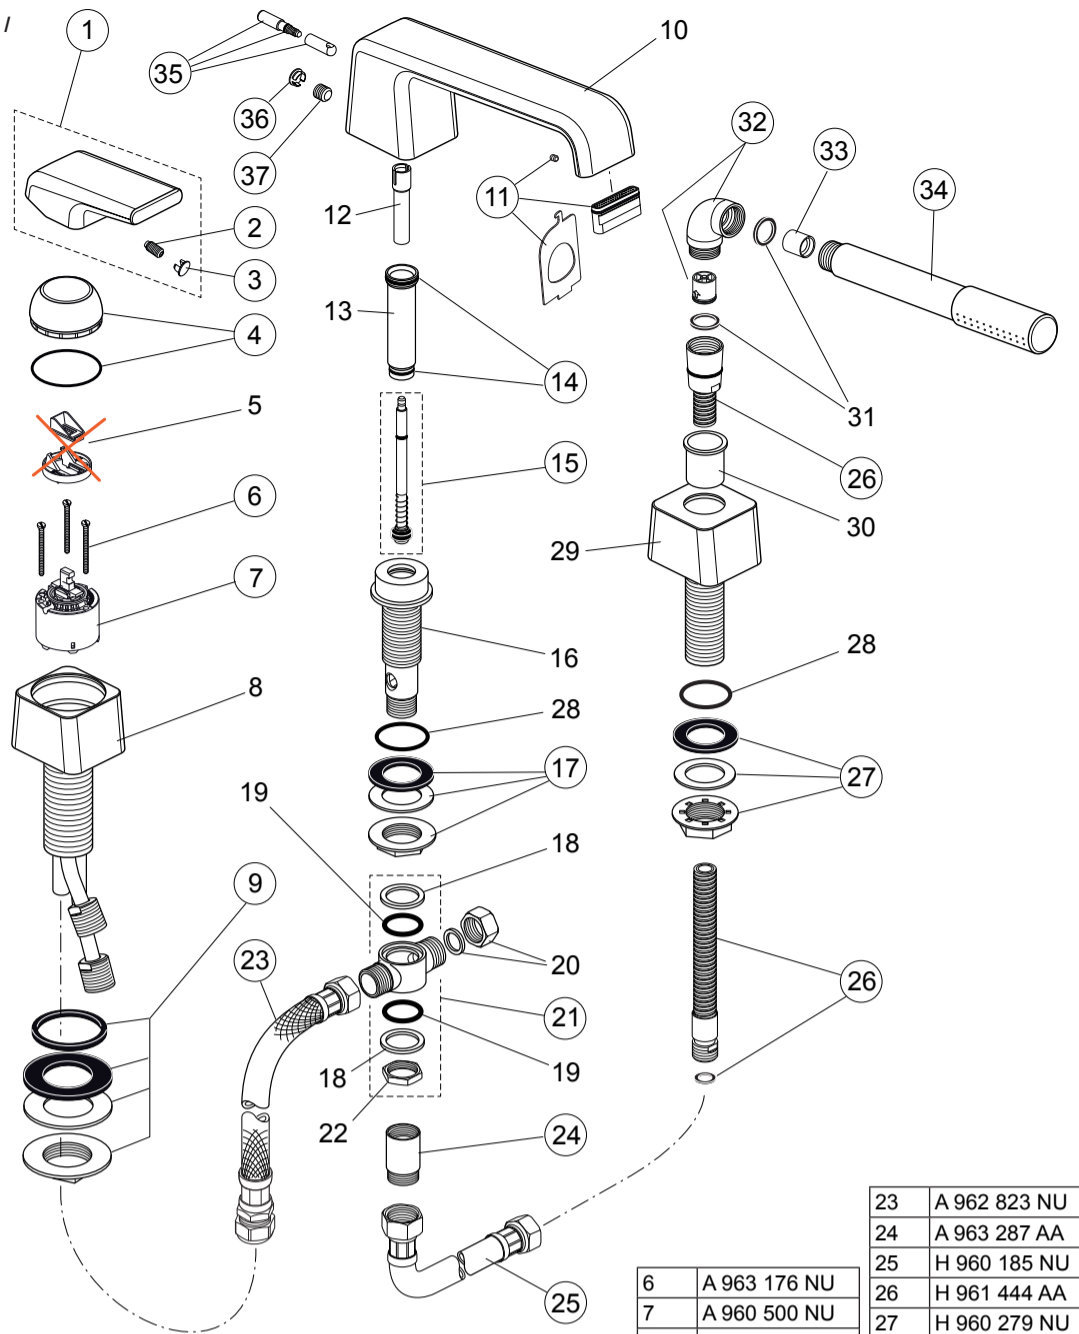

Pos.	Part No.
1	F 960 852 AA
2	A 963 309 NU
3	B 960 473 AA
4	B 960 276 AA

6	A 963 176 NU
7	A 960 500 NU
9	H 960 294 NU
11	F 960 862 NU
14	F 960 894 NU
15	F 960 895 NU
17	H 960 380 NU
21	H 960 128 NU

23	A 962 823 NU
24	A 963 287 AA
25	H 960 185 NU
26	H 961 444 AA
27	H 960 279 NU
32	F 960 865 AA
33	B 961 093 NU
34	F 960 900 AA
35	A 962 349 AA
36	A 962 227 AA
37	A 961 807 NU

	P	bar		MAX. 10		5		Q	(3 bar)
	T	°C		MAX. 80		65		l/min	
						55			20
									8