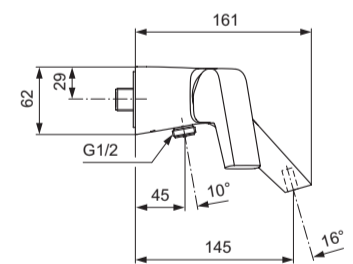

Spare Parts / Ersatzteile / Pièces de recharge / Pezzi di Ricambio / Piezas de requesto /
Parte de reposição / Reserveonderdelen / Reservdelar / Reservdeler / Varaosat /
Vraosat / Varahlutir / Ανταλλακτικά / Yedek Parçalar / Náhradní díly / Náhradné diely /
Nadomestni deli / Резервни части / Запчасти / Części Zapasowe / Piese de schimb
/ Rendelhető alkatrészek / Зпасні частини / Reservni delovi / Резервни делови /
Резервни делови / Atsarginių dalių / Tellitavad varuosad / Rezervju daļi

XX = AA,AD,..

- 1 F 960 853 AA
- 2 B 960 473 AA
- 3 A 860 603 NU
- 4 F 960 874 AA
- 5 A 961 667 NU
- 7 A 963 372 NU
- 8 A 962 715 NU
- 9 A 962 716 NU
- 10 A 962 857 NU
- 12 A 960 183 NU
- 13 A 962 686 NU
- 17 A 960 071 NU
- 20 A 962 595 NU
- 23 A 961 810 NU
- 24 A 963 651 NU
- 25 A 962 594 NU
- 26 F 961 128 NU

- 1 F 960 853 AA
- 2 B 960 473 AA
- 3 A 860 603 NU
- 4 F 960 874 AA
- 5 A 961 667 NU
- 7 A 963 372 NU
- 8 A 962 715 NU
- 9 A 962 716 NU
- 10 A 962 857 NU
- 12 A 960 183 NU
- 13 A 962 686 NU
- 17 A 960 071 NU
- 20 A 962 595 NU
- 23 A 961 810 NU
- 24 A 963 651 NU
- 25 A 962 594 NU
- 26 A 960 127 AA
- 27 A 860 643 AA
- 28 F 960 862 NU
- 29 F 961 128 NU

F960862NU

JADO

JES

H 4495 .. H 4496 ..

0215 / A 866 570
(+ A 865 613)
Made in Germany

H 4496 ..

H 4495 ..

Ideal Standard International BVBA
Corporate Village - Gent Building
Da Vincilaan 2
1935 Zaventem
Belgium

www.idealstandardinternational.com