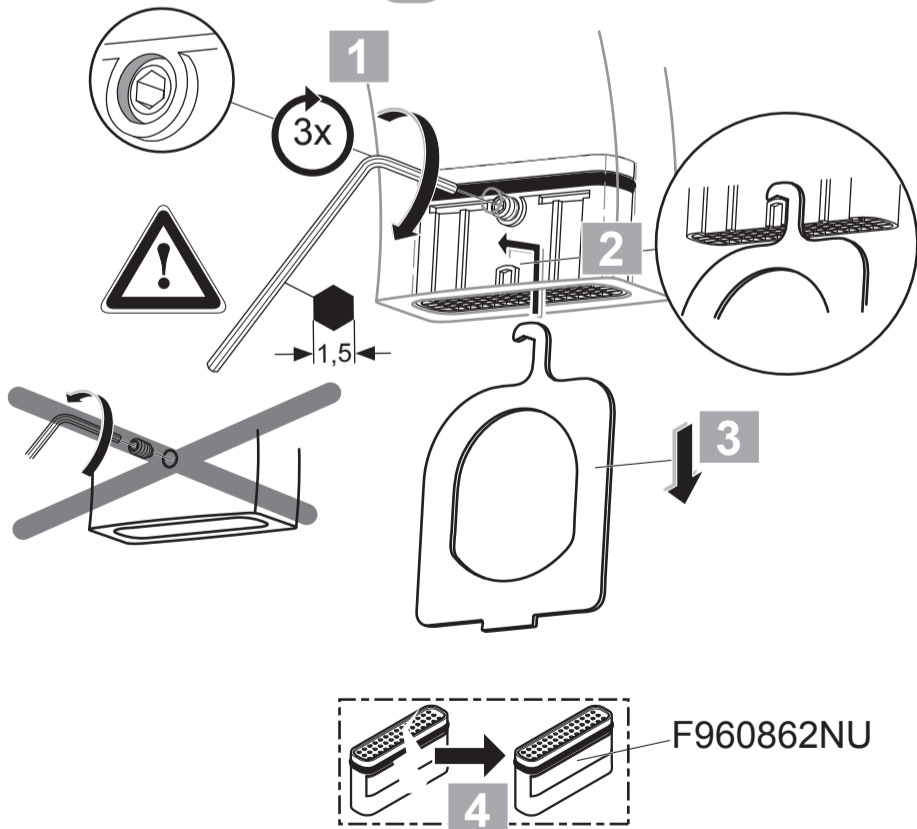

Spare Parts / Ersatzteile / Pièces de recharge / Pezzi di Ricambio / Piezas de requesto /
Parte de reposição / Reserveonderdelen / Reservdelar / Reservdeler / Varaosat /
Vraosat / Varahlutir / Ανταλλακτικά / Yedek Parçalar / Náhradní díly / Náhradné diely /
Nadomestni deli / Резервни части / Запчасти / Części Zapasowe / Piese de schimb
/ Rendelhető alkatrészek / Зпасні частини / Reservni delovi / Резервни делови /
Резервни делови / Atsarginių dalių / Tellitavad varuosad / Rezervju daļi

XX = AA,AD,..

- 1 F 960 853 AA
- 2 B 960 473 AA
- 3 A 860 603 NU
- 4 F 960 874 AA
- 5 A 961 667 NU
- 7 A 963 372 NU
- 8 A 962 715 NU
- 9 A 962 716 NU
- 10 A 962 857 NU
- 12 A 960 183 NU
- 13 A 962 686 NU
- 17 A 960 071 NU
- 20 A 962 595 NU
- 23 A 961 810 NU
- 24 A 963 651 NU
- 25 A 962 594 NU
- 26 F 961 128 NU

- 1 F 960 853 AA
- 2 B 960 473 AA
- 3 A 860 603 NU
- 4 F 960 874 AA
- 5 A 961 667 NU
- 7 A 963 372 NU
- 8 A 962 715 NU
- 9 A 962 716 NU
- 10 A 962 857 NU
- 12 A 960 183 NU
- 13 A 962 686 NU
- 17 A 960 071 NU
- 20 A 962 595 NU
- 23 A 961 810 NU
- 24 A 963 651 NU
- 25 A 962 594 NU
- 26 A 960 127 AA
- 27 A 860 643 AA
- 28 F 960 862 NU
- 29 F 961 128 NU

F960862NU

JADO

JES

H 4495 .. H 4496 ..

0215 / A 866 570
(+ A 865 613)
Made in Germany

H 4496 ..

H 4495 ..

Ideal Standard International BVBA
Corporate Village - Gent Building
Da Vincilaan 2
1935 Zaventem
Belgium

www.idealstandardinternational.com