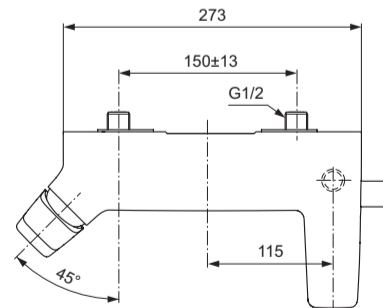

Spare Parts / Ersatzteile / Pièces de recharge / Pezzi di Ricambio / Piezas de requesto /
Parte de reposição / Reserveonderdelen / Reservdelar / Reservdeler / Varaosat /
Vraosat / Varahlutir / Ανταλλακτικά / Yedek Parçalar / Náhradní díly / Náhradné diely /
Nadomestni deli / Резервни части / Запчасти / Części Zapasowe / Piese de schimb
/ Rendelhető alkatrészek / Зпасні частини / Reservni delovi / Резервни делови /
Резервни делови / Atsarginių dalių / Tellitavad varuosad / Rezervju daļi

XX = AA,AD,..

- 1 F 960 853 AA
- 2 B 960 473 AA
- 3 A 860 603 NU
- 4 F 960 874 AA
- 5 A 961 667 NU
- 7 A 963 372 NU
- 8 A 962 715 NU
- 9 A 962 716 NU
- 10 A 962 857 NU
- 12 A 960 183 NU
- 13 A 962 686 NU
- 17 A 960 071 NU
- 20 A 962 595 NU
- 23 A 961 810 NU
- 24 A 963 651 NU
- 25 A 962 594 NU
- 26 F 961 128 NU

- 1 F 960 853 AA
- 2 B 960 473 AA
- 3 A 860 603 NU
- 4 F 960 874 AA
- 5 A 961 667 NU
- 7 A 963 372 NU
- 8 A 962 715 NU
- 9 A 962 716 NU
- 10 A 962 857 NU
- 12 A 960 183 NU
- 13 A 962 686 NU
- 17 A 960 071 NU
- 20 A 962 595 NU
- 23 A 961 810 NU
- 24 A 963 651 NU
- 25 A 962 594 NU
- 26 A 960 127 AA
- 27 A 860 643 AA
- 28 F 960 862 NU
- 29 F 961 128 NU

F960862NU

JADO

JES

H 4495 .. H 4496 ..

0215 / A 866 570
(+ A 865 613)
Made in Germany

H 4496 ..

H 4495 ..

Ideal Standard International BVBA
Corporate Village - Gent Building
Da Vincilaan 2
1935 Zaventem
Belgium

www.idealstandardinternational.com