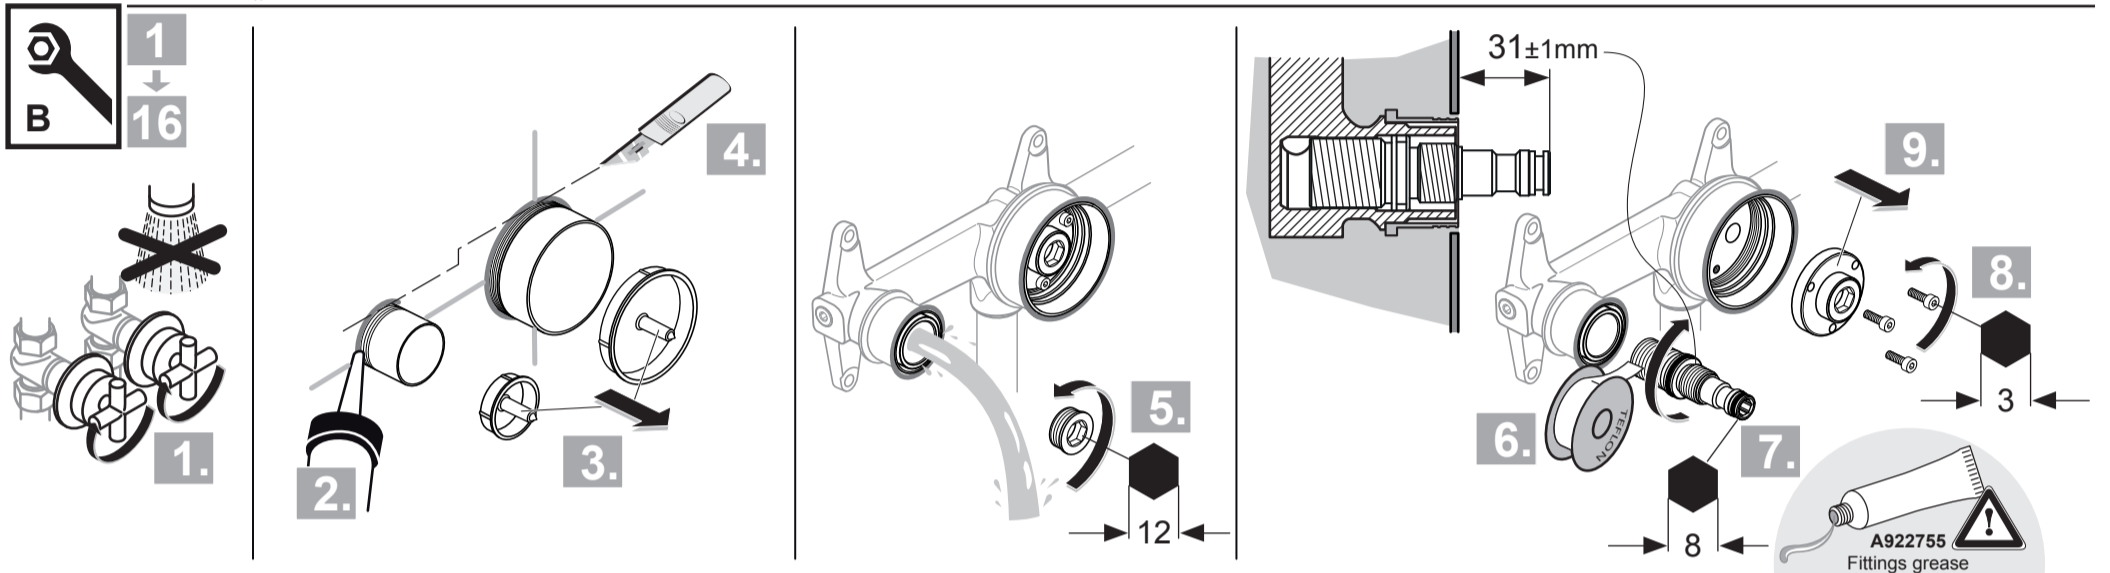

	P bar		MAX. 10		5		Q (3 bar)	
	T °C		MAX. 80		65		l/min	
					55		5	