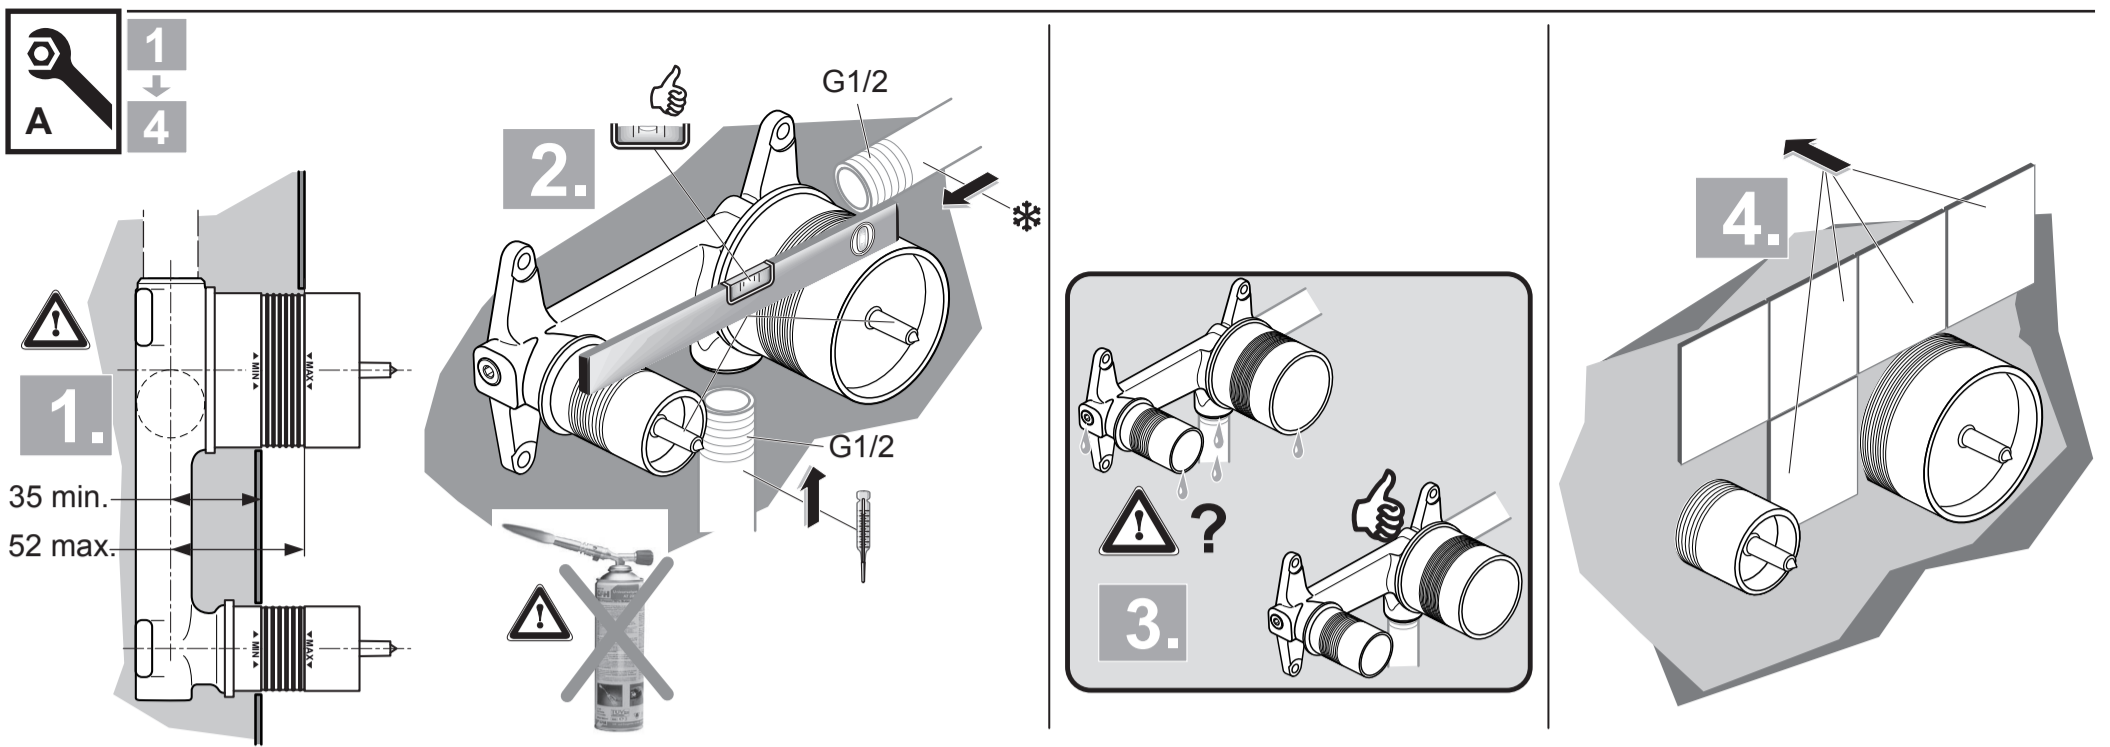

	P bar		MAX. 10		5		Q (3 bar)	
	T °C		MAX. 80		65		l/min	
					55		5	